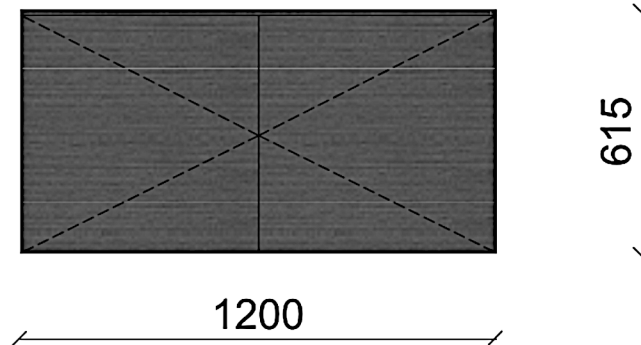

PENSILE  
ANTE BATTENTI  
+ 1 Mensola interna

Rivenditore : A.Stadio S.r.l  
Località : Seregno  
Marca : Lema  
Modello : TM20 180 cm