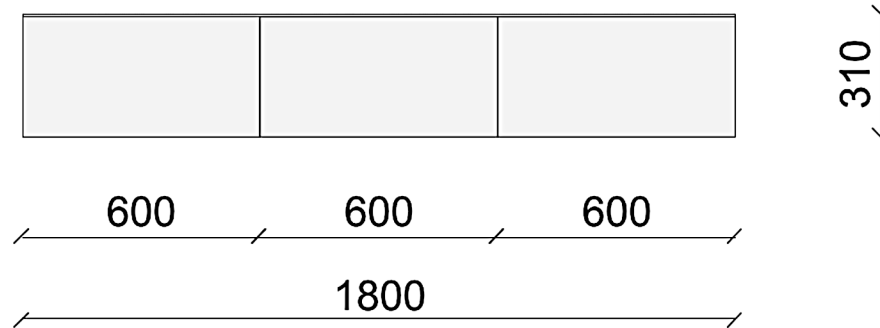

PENSILE  
ANTE BATTENTI  
+ 1 Mensola interna

Rivenditore : A.Stadio S.r.l  
Località : Seregno  
Marca : Lema  
Modello : TM20 180 cm