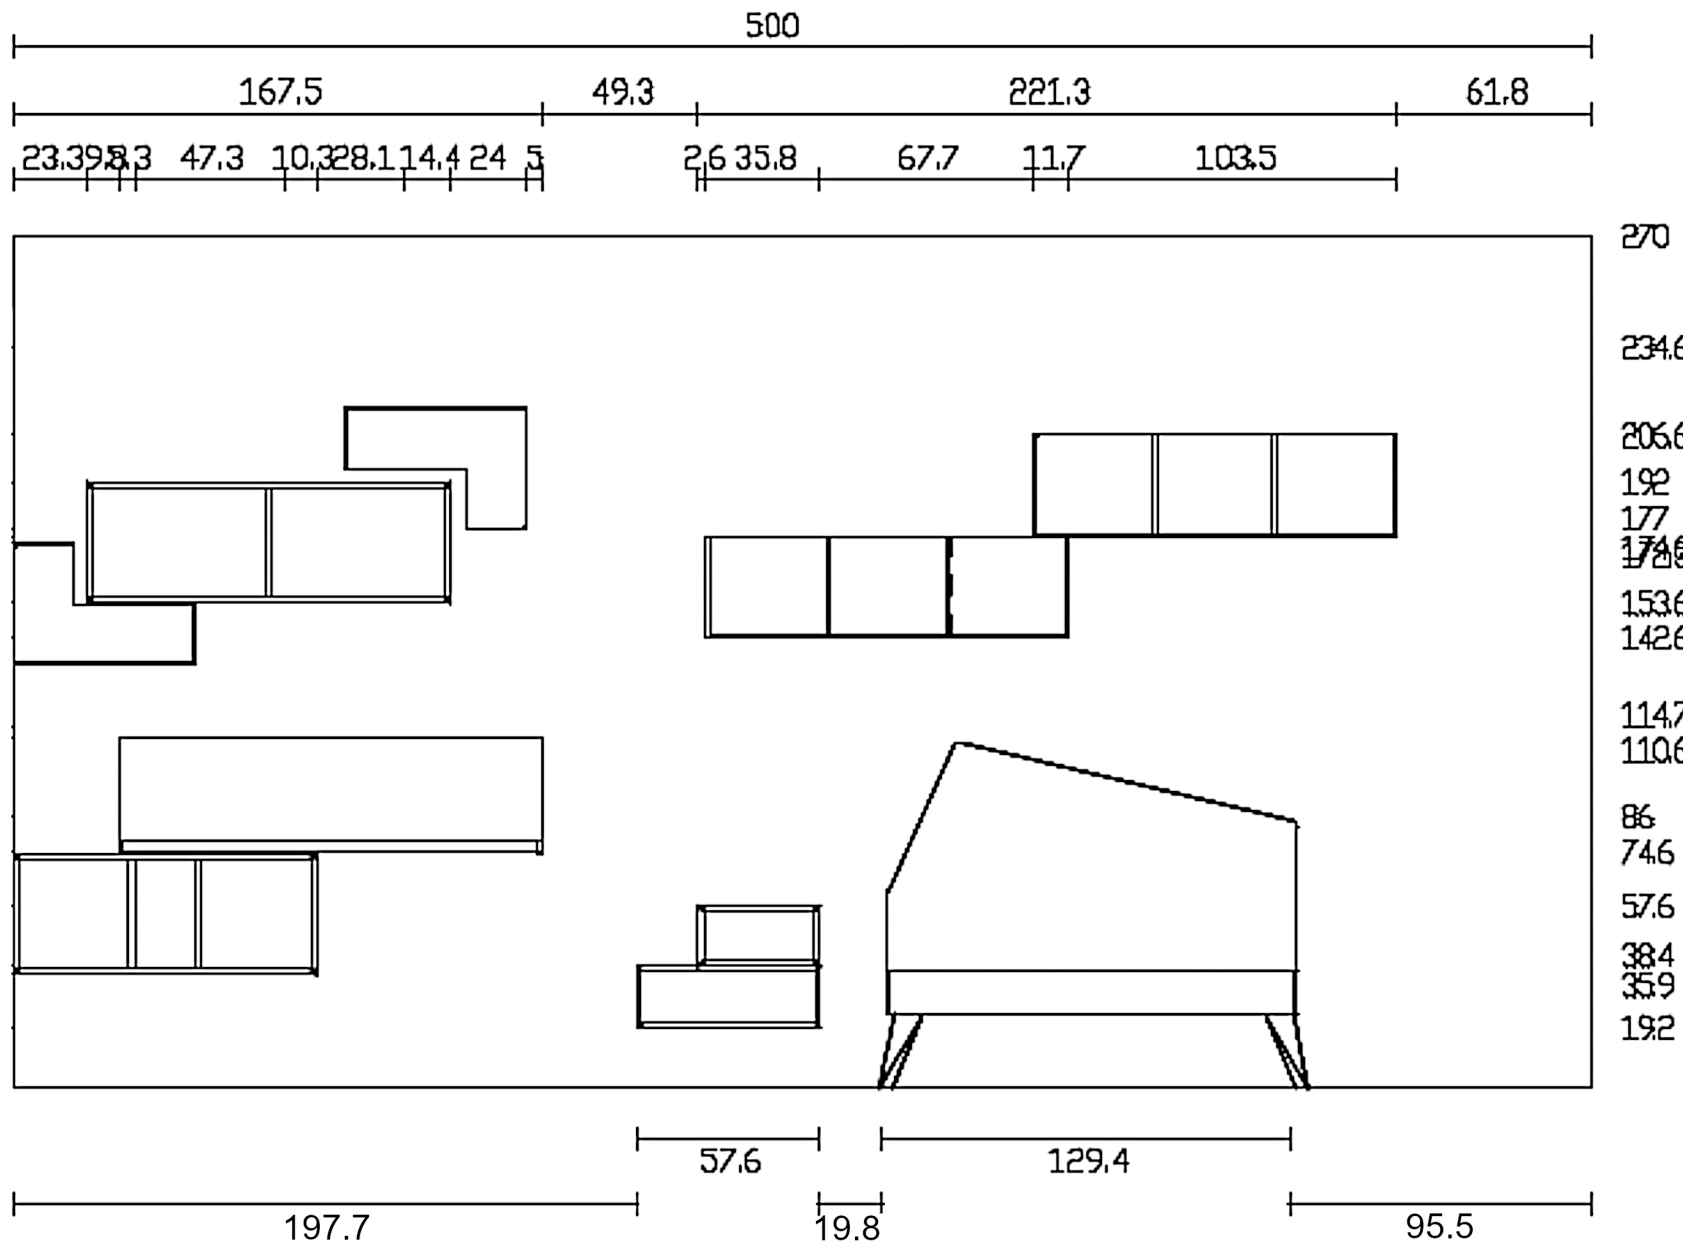

Rivenditore : Montella Prisma Arredo

Località : Bellizzi

Marca : Moretti Compact

Modello : Young collection