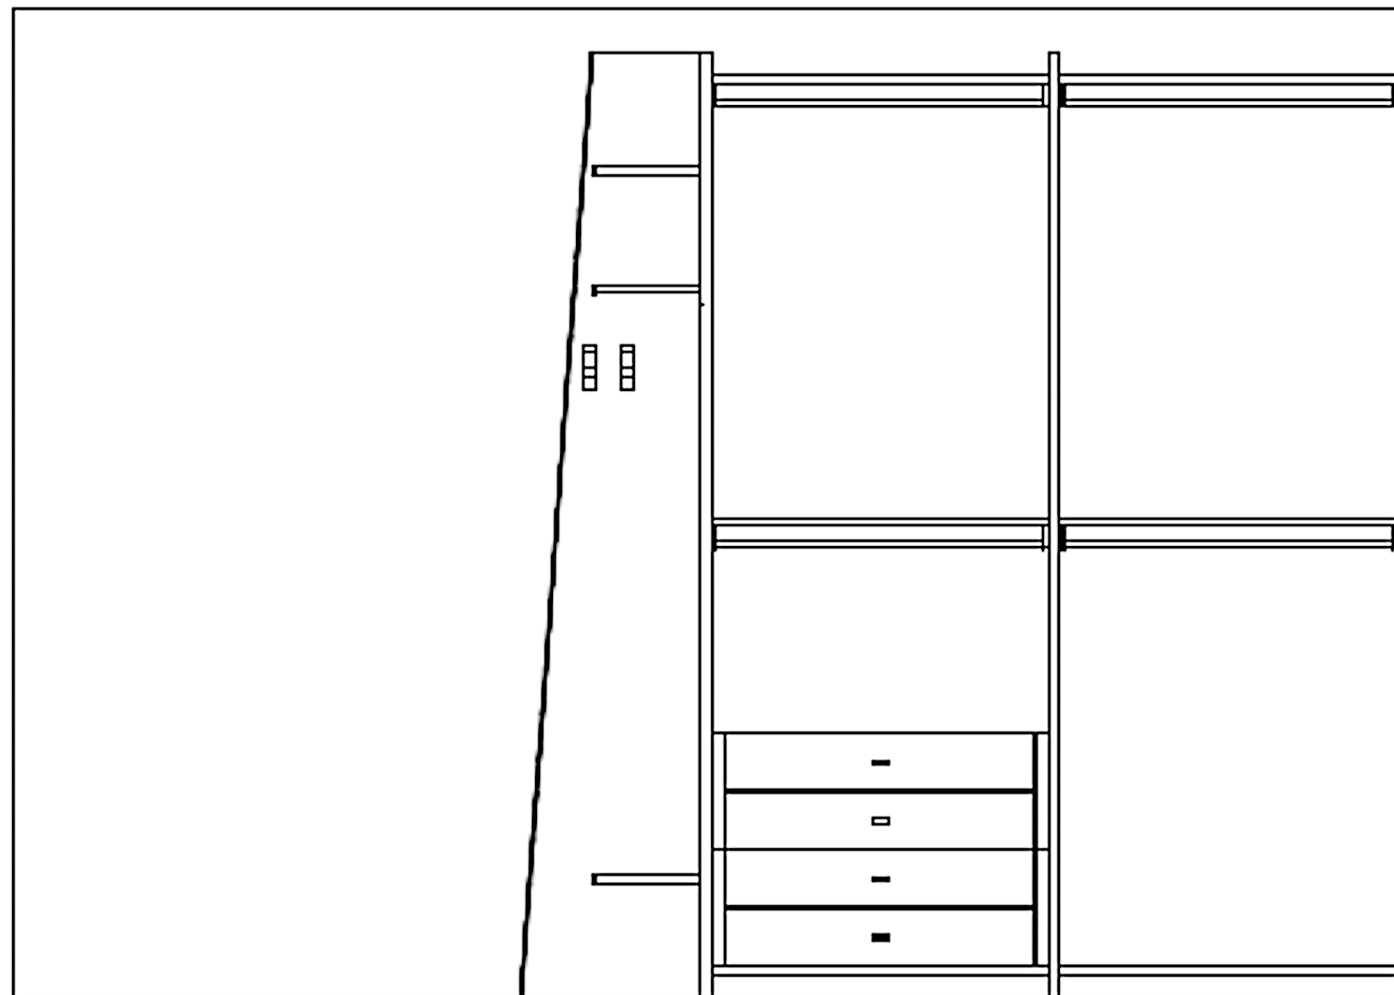

270
258

Rivenditore : Montella Prisma Arredo

Località : Bellizzi

Marca : Moretti Compact

Modello : Young collection