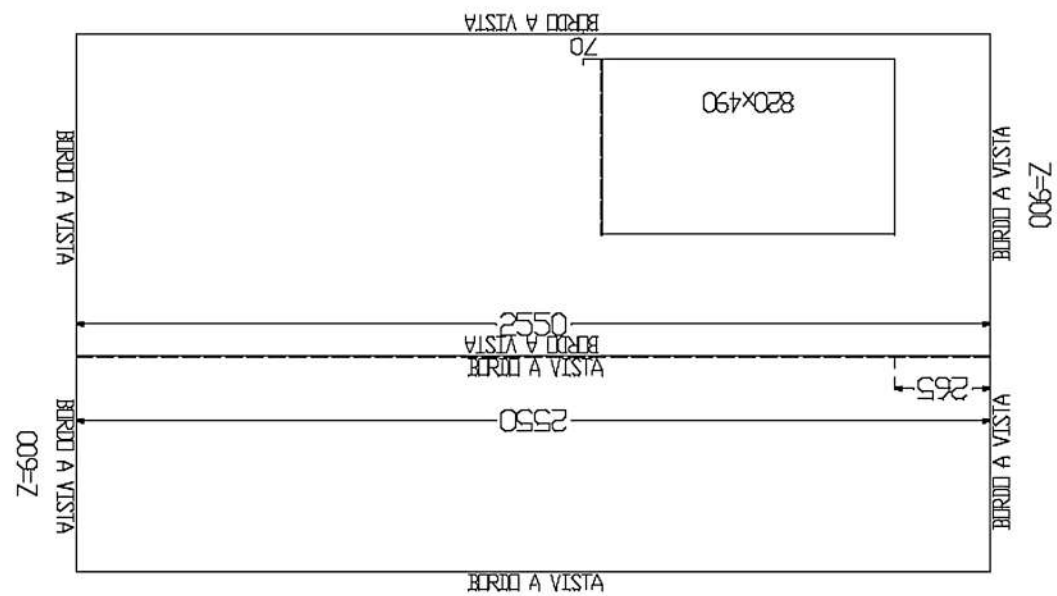

600 30 600 1240 600 900 600 10

Rivenditore : Arredamenti Paolo Labrecciosa

Località : Viterbo

Marca : Arredo3

Modello : Glass

Rivenditore : Arredamenti Paolo Labrecciosa

Località : Viterbo

Marca : Arredo3

Modello : Glass

Rivenditore : Arredamenti Paolo Labrecciosa

Località : Viterbo

Marca : Arredo3

Modello : Glass