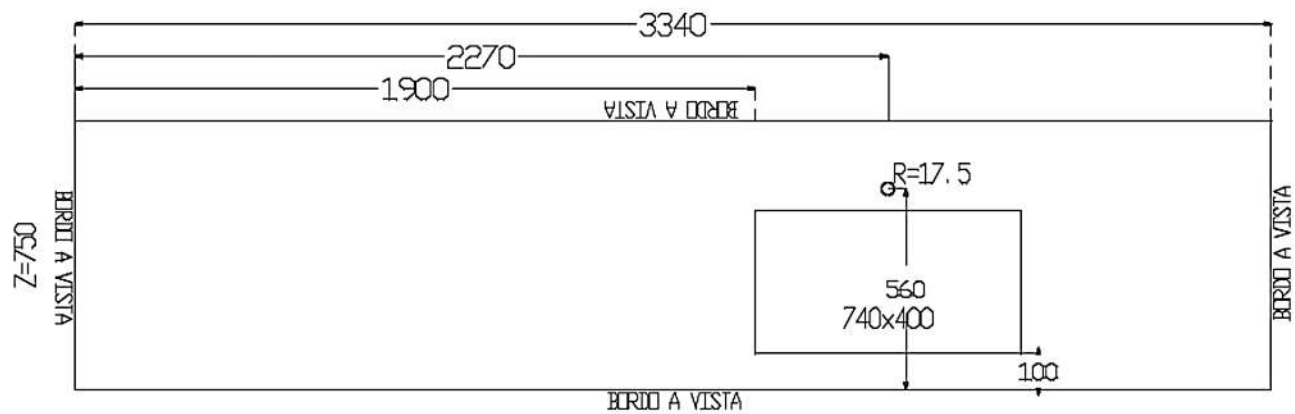

Rivenditore : Arredamenti Paolo Labrecciosa

Località : Viterbo

Marca : Arredo3

Modello : Glass