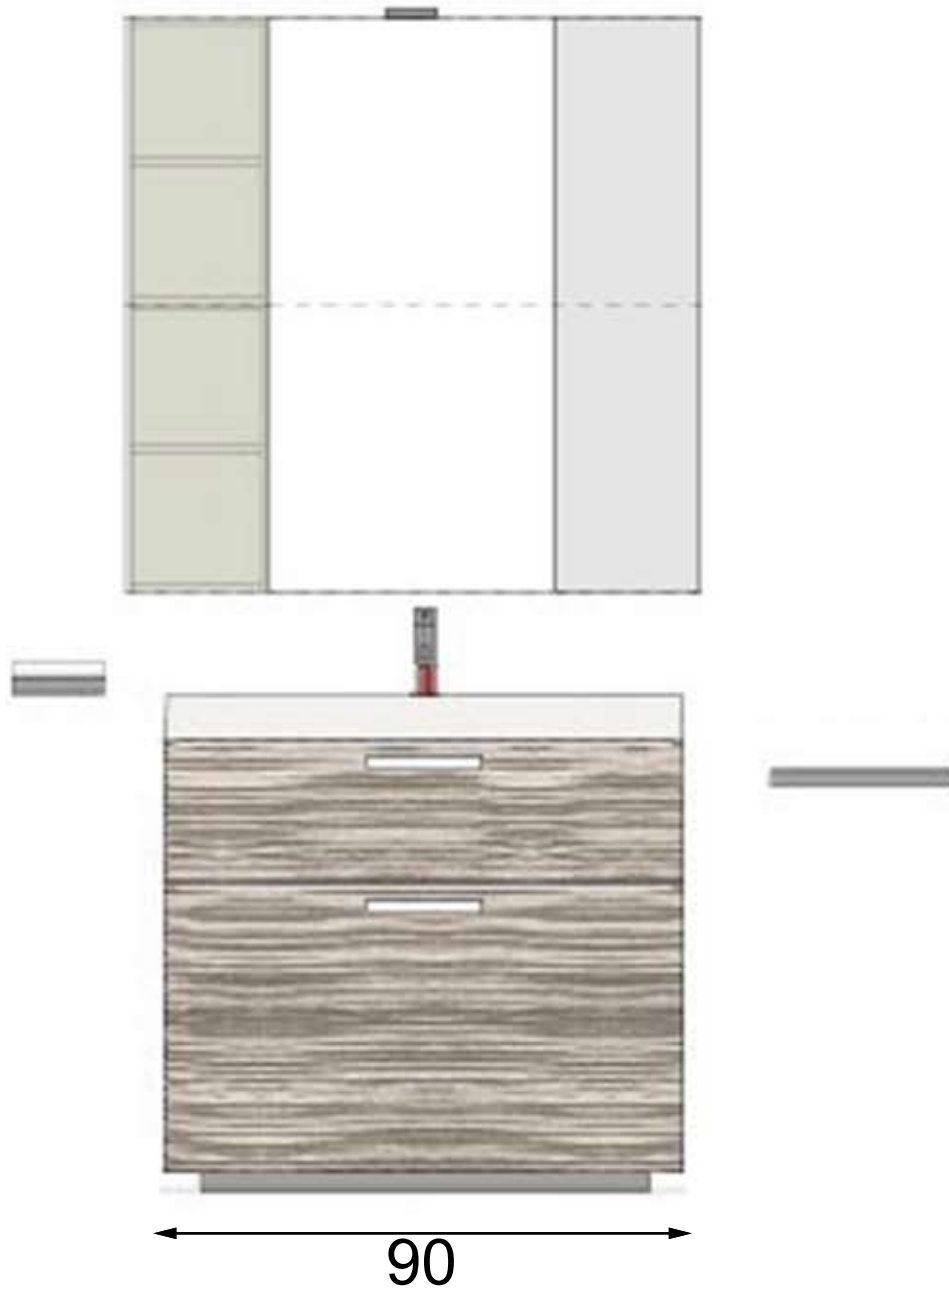

204

90

Rivenditore: Mobil Cantù

Località: Pietragalla (PZ)

Marca: Scavolini

Modello: Aquo

www.mobilidesignoccasioni.com