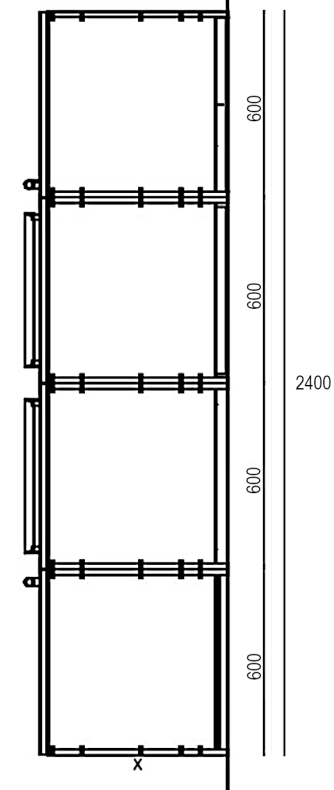

								3940		
20	1200	600	300	600	600	600	600	20		
20	1200	900		600	600	600	600	20		

Rivenditore : Piroi Arredamenti

Località : Legnano

Marca : Doimo Cucine

Modello : D23 30°

Rivenditore : Piroi Arredamenti

Località : Legnano

Marca : Doimo Cucine

Modello : D23 30°

Rivenditore : Piroi Arredamenti

Località : Legnano

Marca : Doimo Cucine

Modello : D23 30°