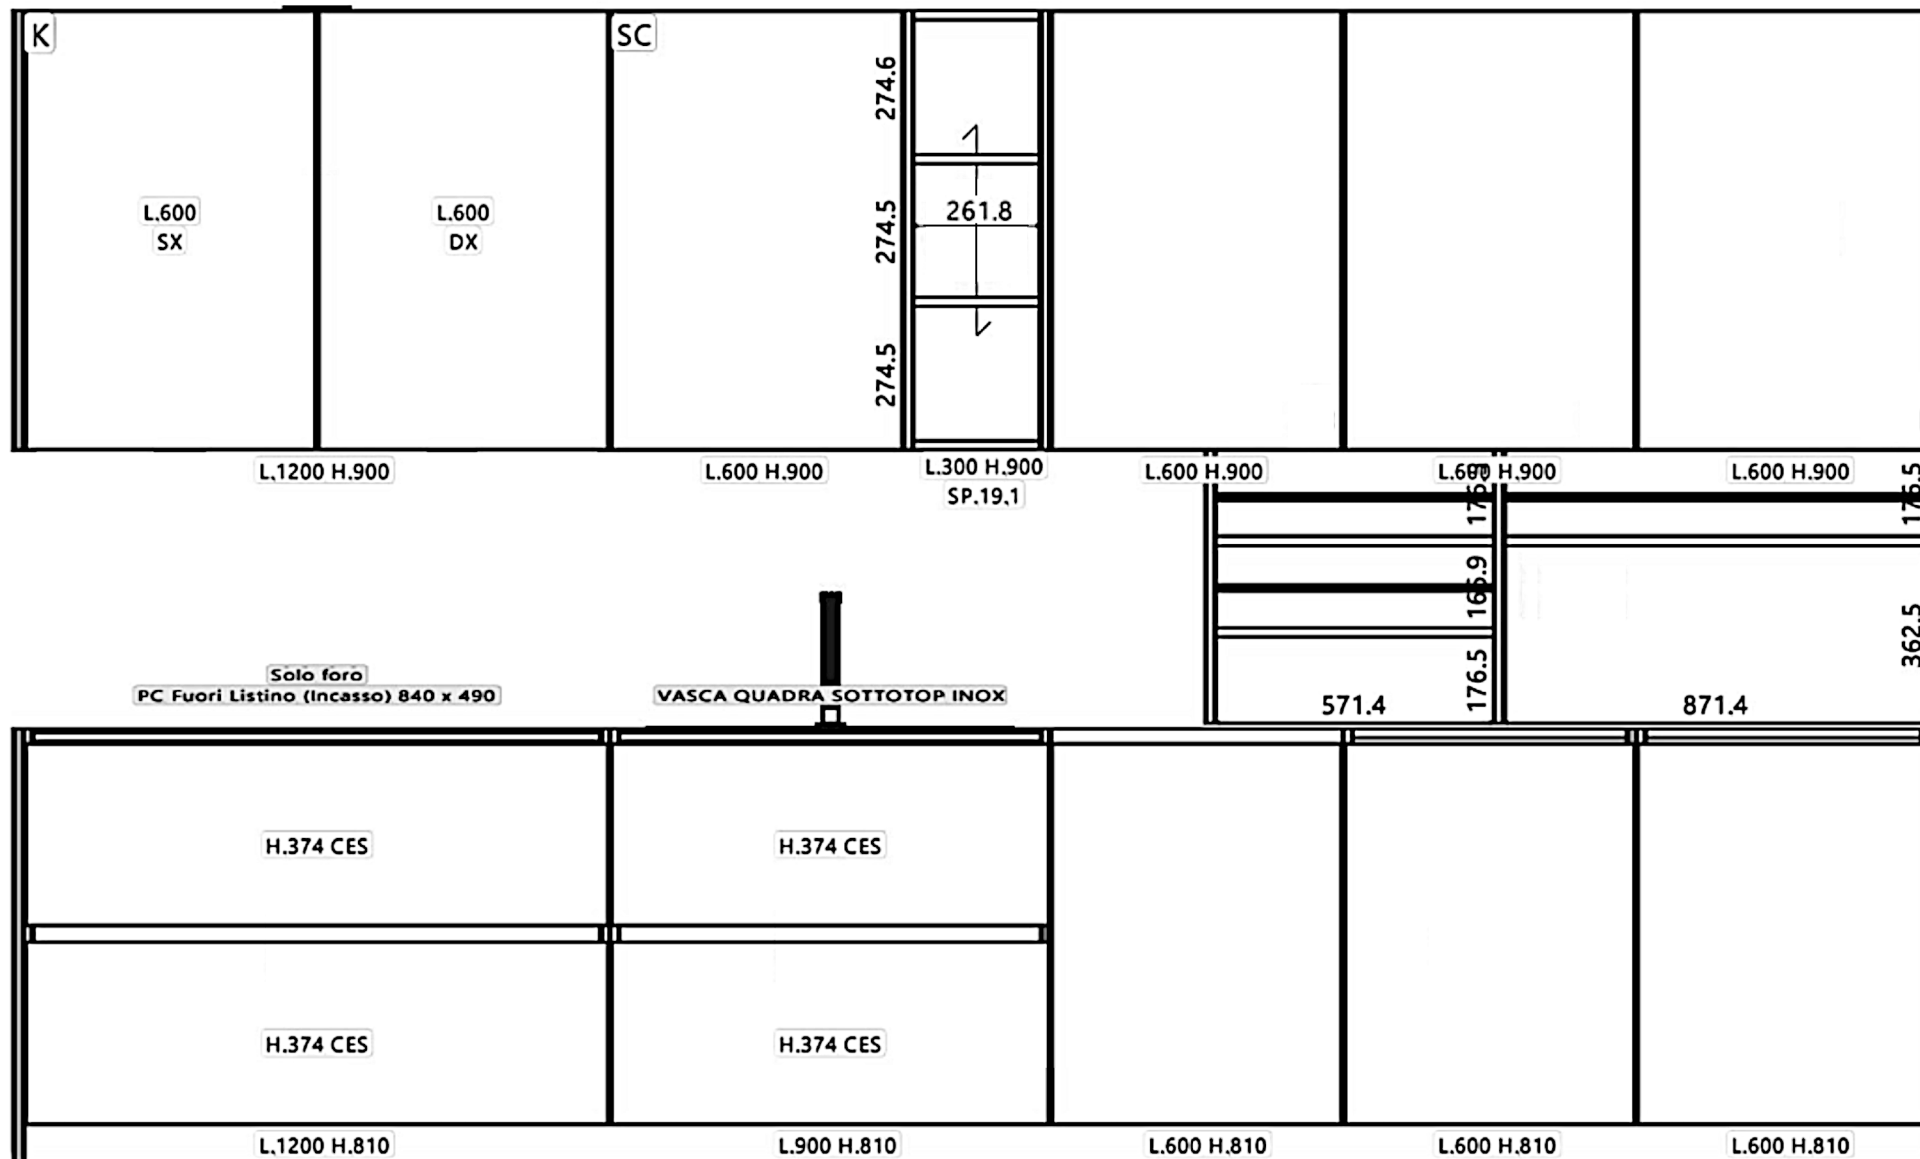

								3940		
20	1200	600	300	600	600	600	600	20		
20	1200	900		600	600	600	600	20		

Rivenditore : Piroi Arredamenti

Località : Legnano

Marca : Doimo Cucine

Modello : D23 30°

Rivenditore : Piroi Arredamenti

Località : Legnano

Marca : Doimo Cucine

Modello : D23 30°

Rivenditore : Piroi Arredamenti

Località : Legnano

Marca : Doimo Cucine

Modello : D23 30°