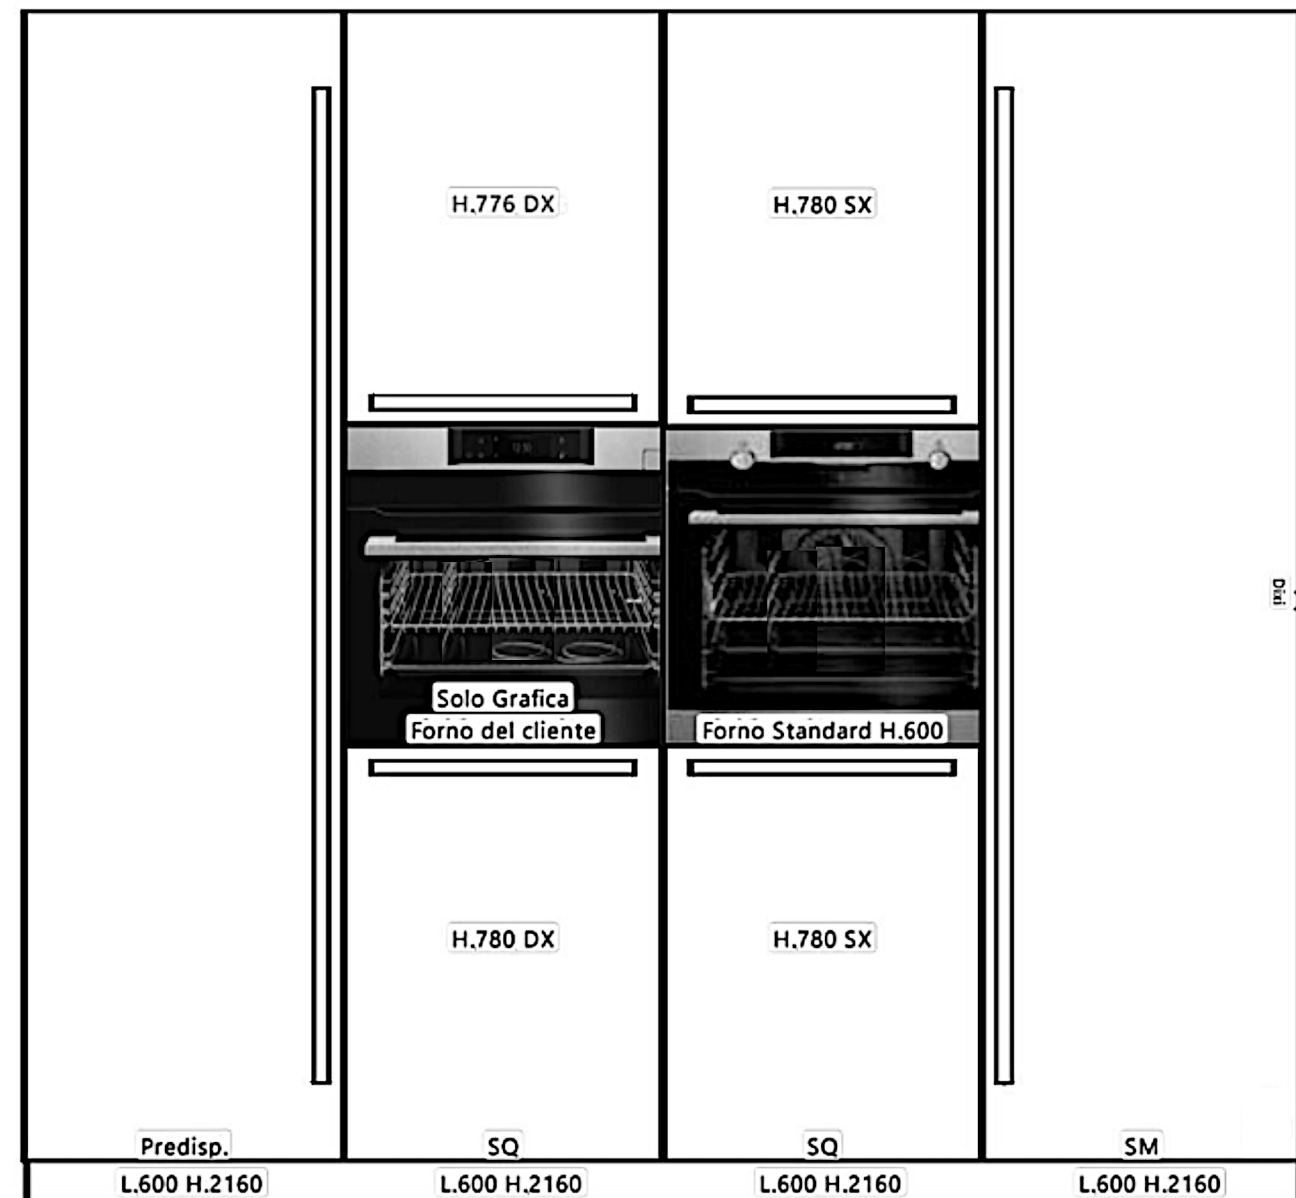

								3940		
20	1200	600	300	600	600	600	600	20		
20	1200	900		600	600	600	600	20		

Rivenditore : Piroi Arredamenti

Località : Legnano

Marca : Doimo Cucine

Modello : D23 30°

Rivenditore : Piroi Arredamenti

Località : Legnano

Marca : Doimo Cucine

Modello : D23 30°

Rivenditore : Piroi Arredamenti

Località : Legnano

Marca : Doimo Cucine

Modello : D23 30°