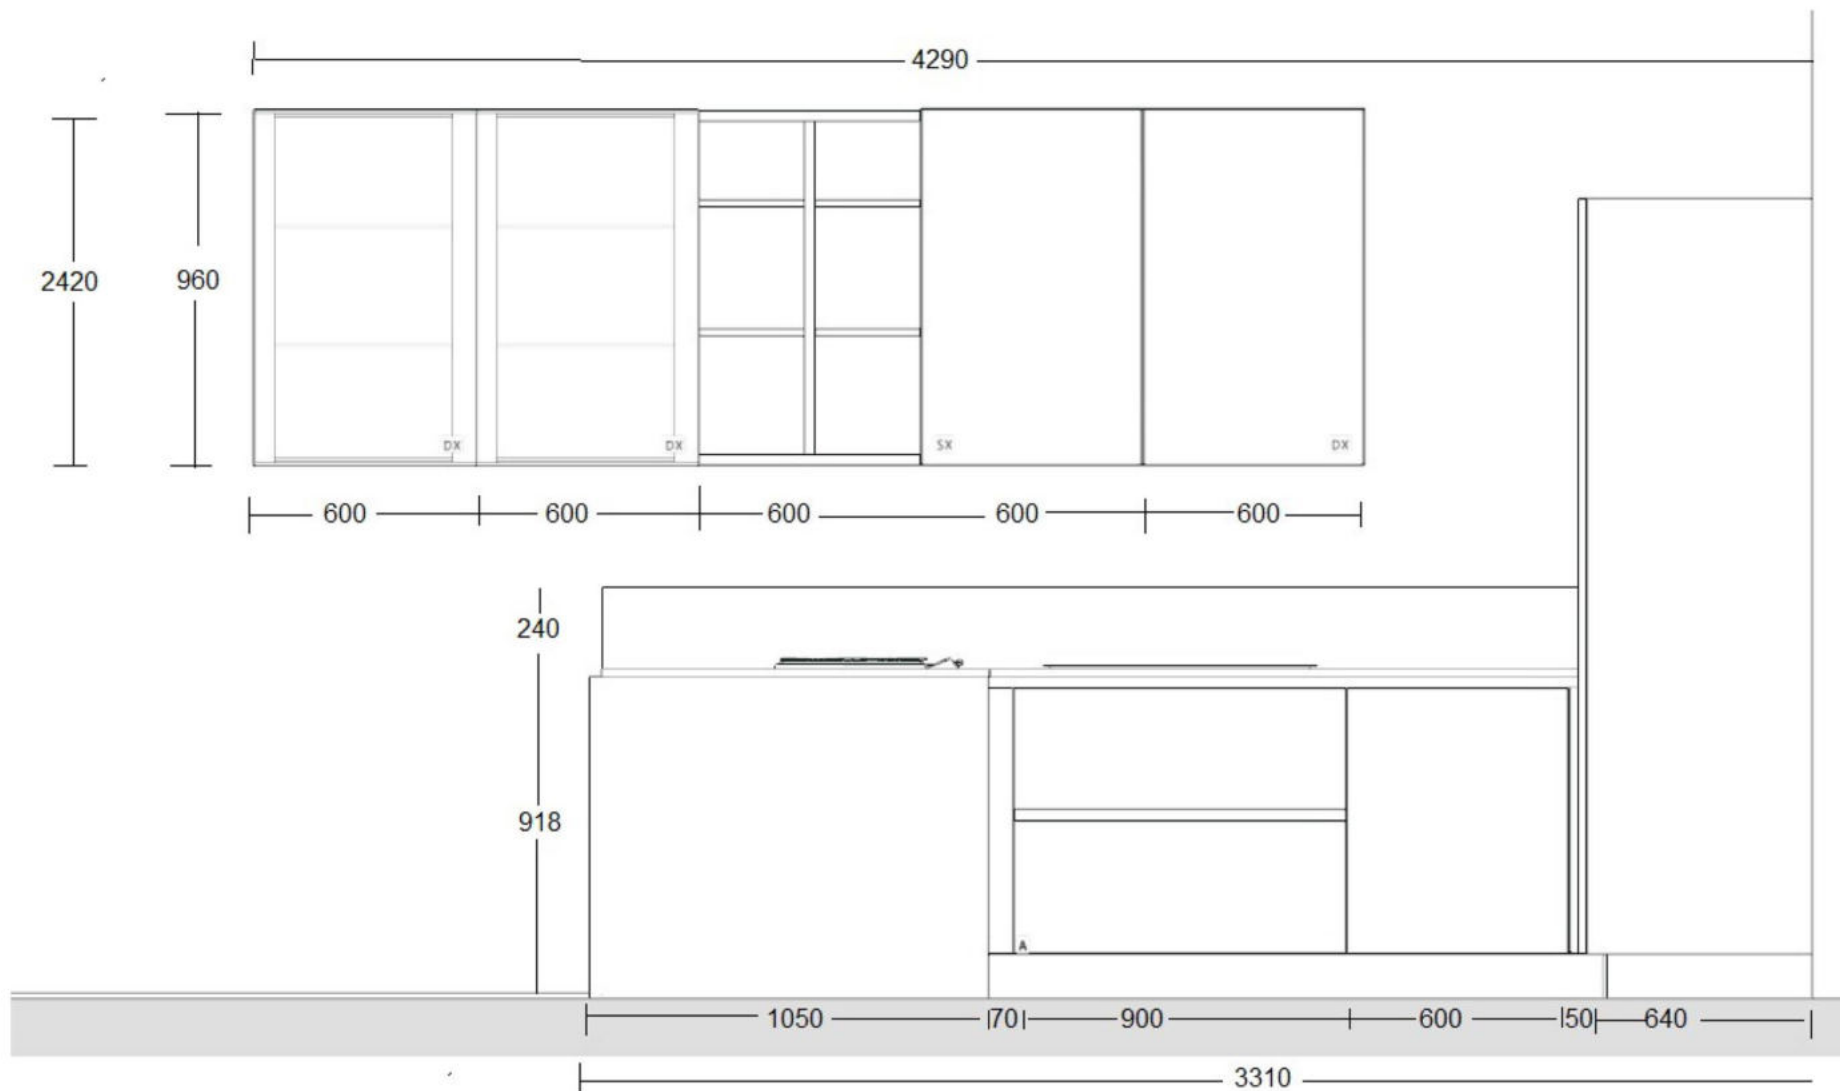

**Rivenditore:** Giannuzzi Design Network

**Località:** Melpignano (LE)

**Marca:** Forma 2000

**Modello:** Trend