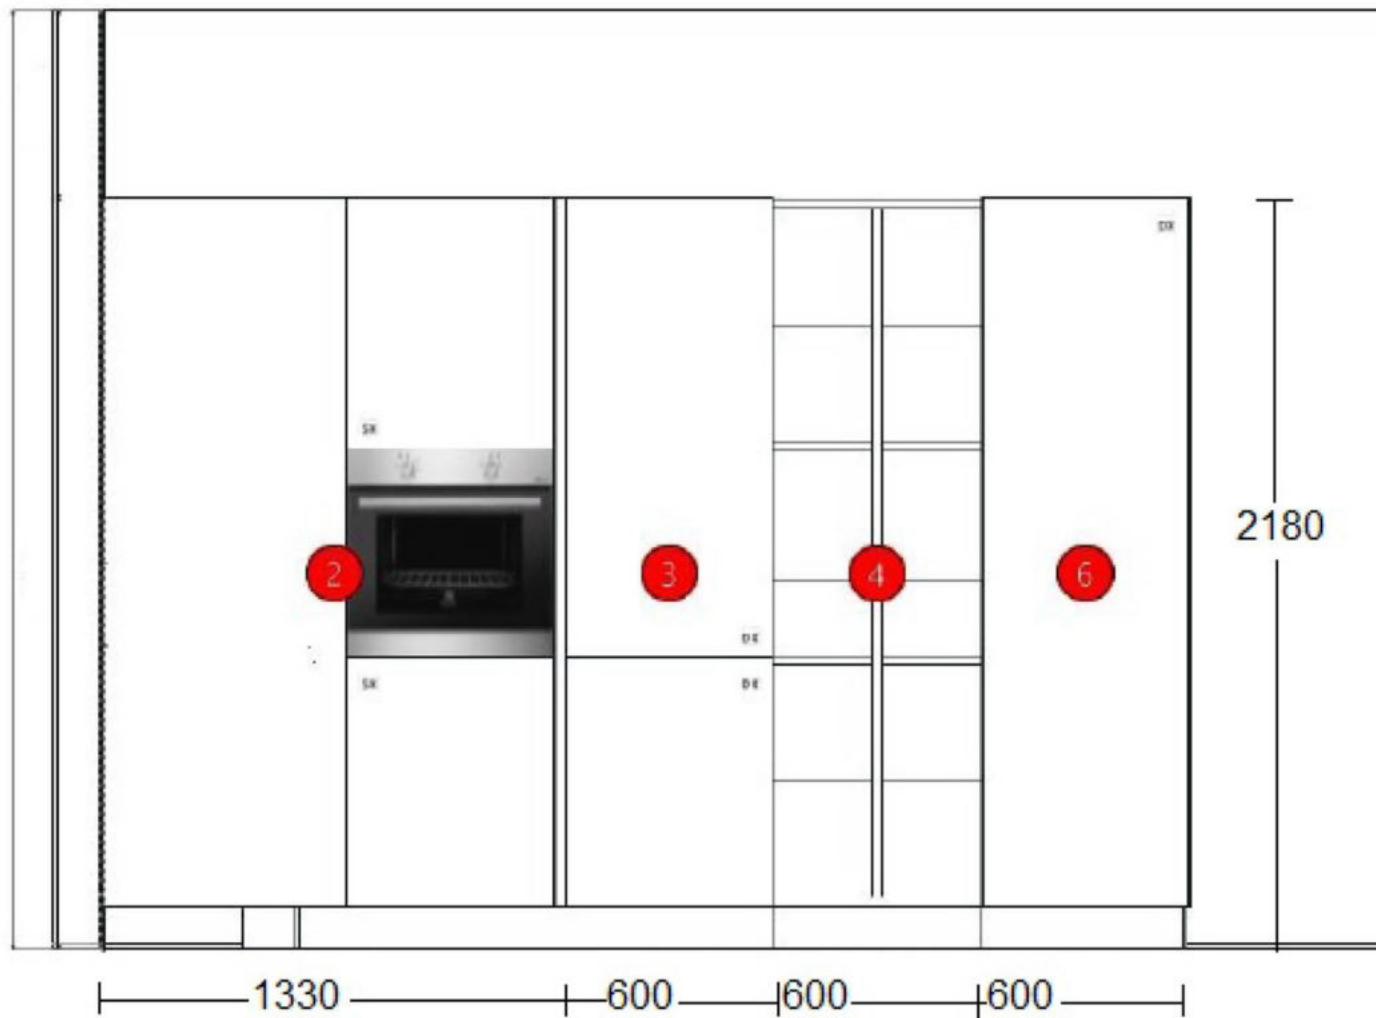

Rivenditore: Giannuzzi Design Network

Località: Melpignano (LE)

Marca: Forma 2000

Modello: Trend