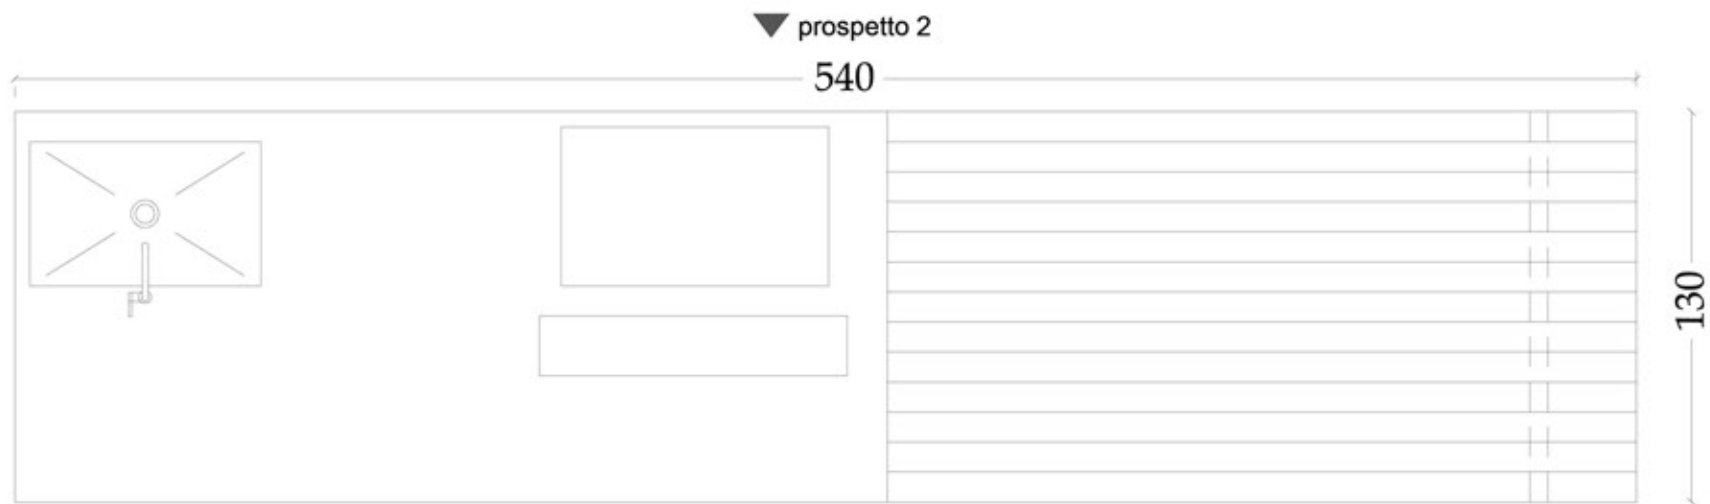

▲ prospetto 3

▼ prospetto 2

▲ prospetto 1

pianta

Rivenditore: Interni SPA
 Località: Bergamo (BG)
 Marca: Arclinea
 Modello: Convivium

prospetto 1 isola

Rivenditore: Interni SPA

Località: Bergamo (BG)

Marca: Arclinea

Modello: Convivium

prospetto 2 isola

Rivenditore: Interni SPA
 Località: Bergamo (BG)
 Marca: Arclinea
 Modello: Convivium

prospetto 3 colonne

Rivenditore: Interni SPA

Località: Bergamo (BG)