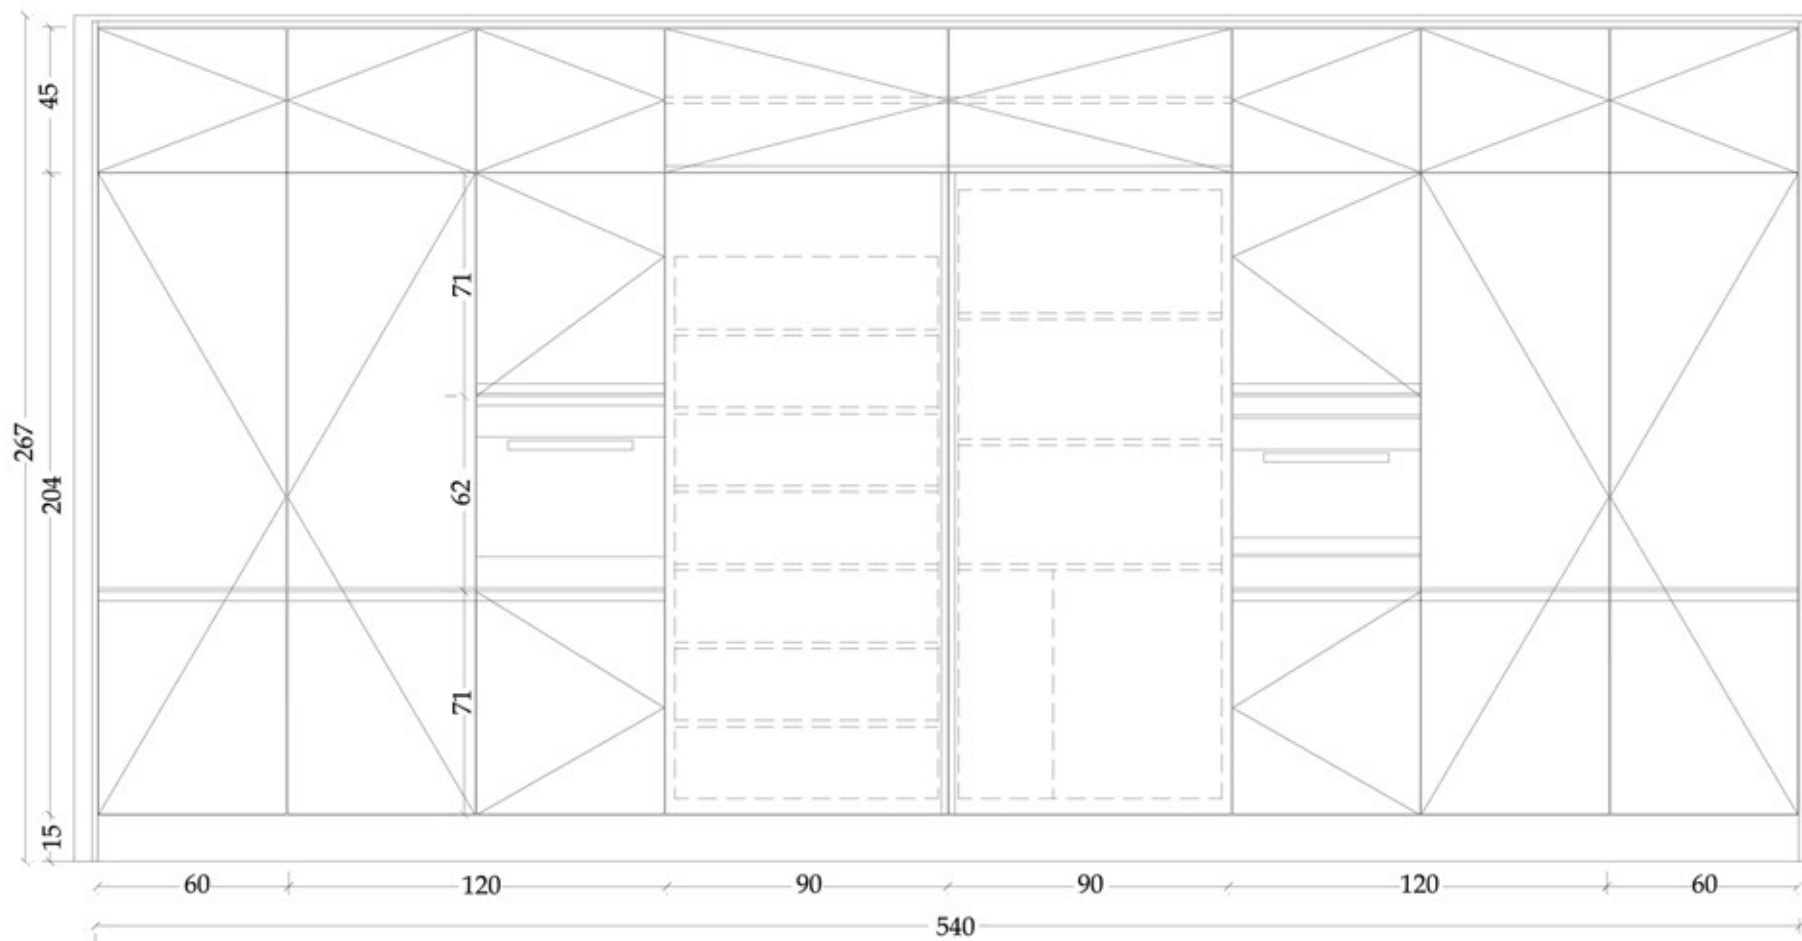

▲ prospetto 3

▼ prospetto 2

▲ prospetto 1

pianta

Rivenditore: Interni SPA
 Località: Bergamo (BG)
 Marca: Arclinea
 Modello: Convivium

prospetto 1 isola

Rivenditore: Interni SPA

Località: Bergamo (BG)

Marca: Arclinea

Modello: Convivium

prospetto 2 isola

Rivenditore: Interni SPA
 Località: Bergamo (BG)
 Marca: Arclinea
 Modello: Convivium

prospetto 3 colonne

Rivenditore: Interni SPA

Località: Bergamo (BG)