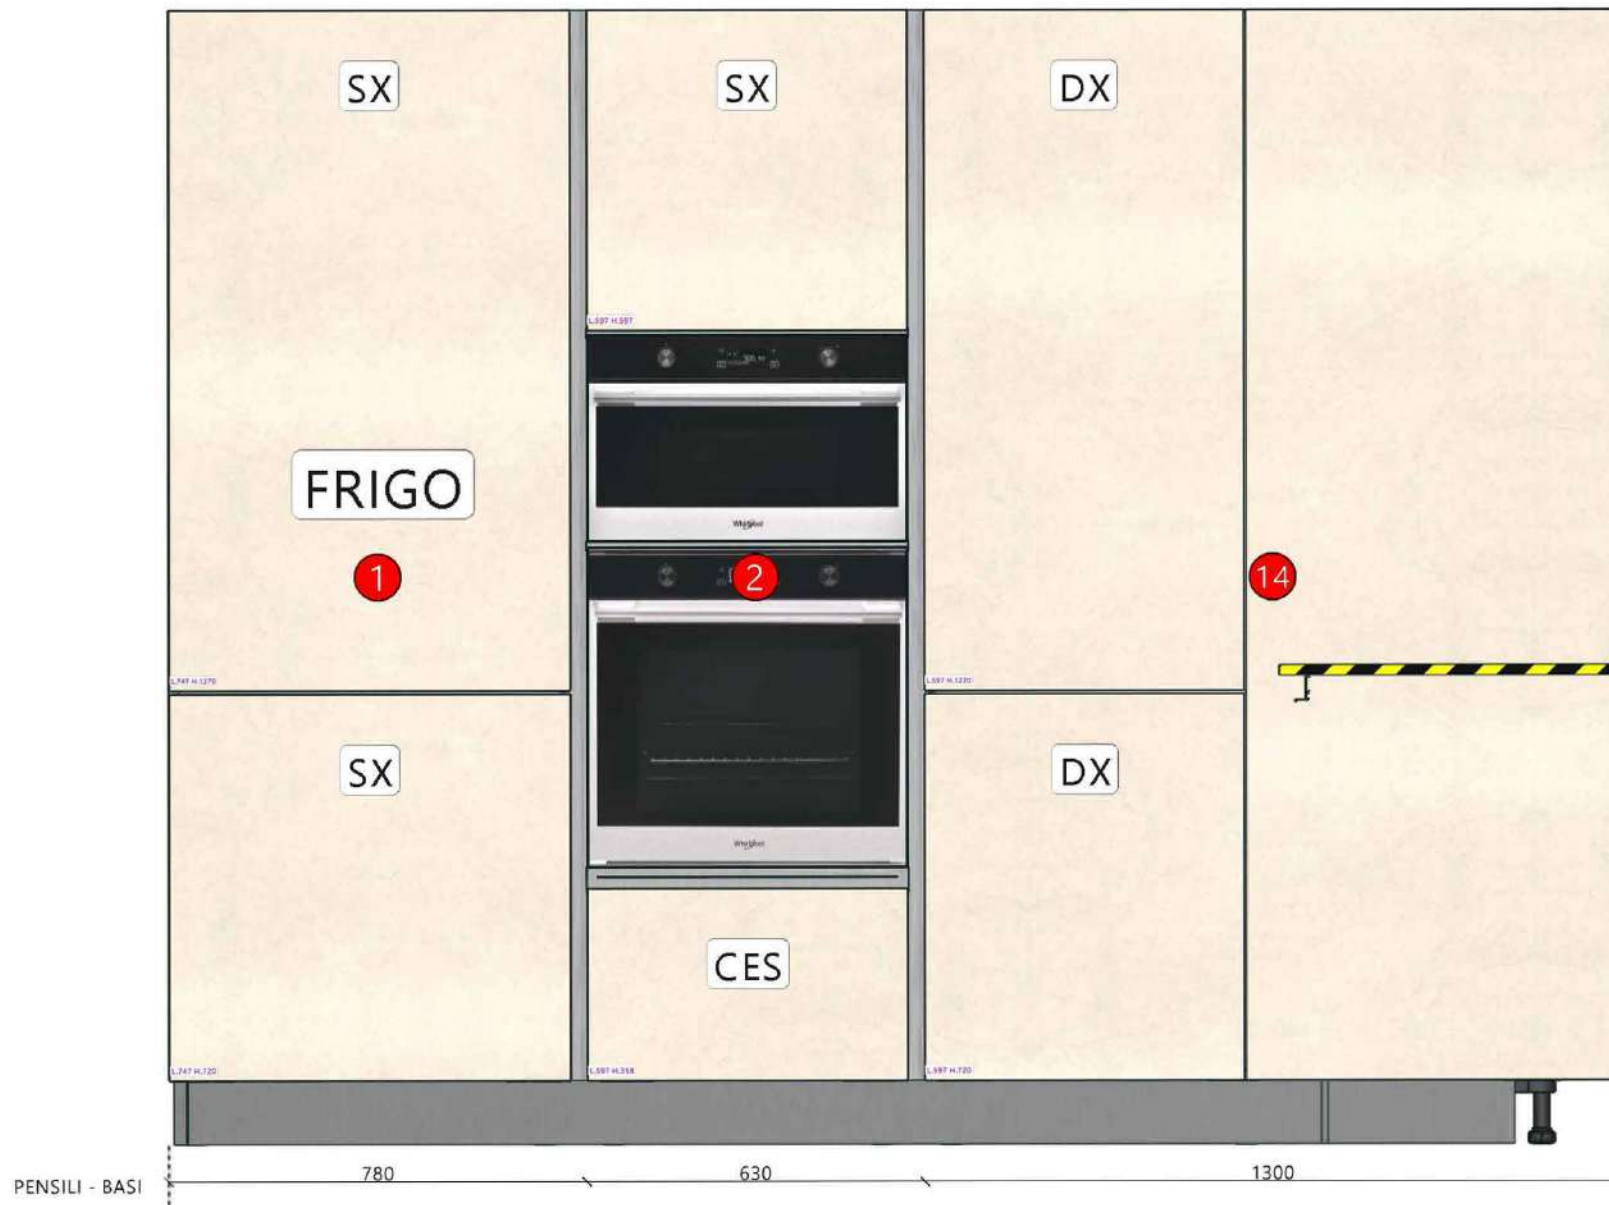

**Rivenditore:** Formarredo Due  
**Località:** Lentate sul Seveso (MB)  
**Marca:** Veneta Cucine  
**Modello:** Start Time J

**Rivenditore:** Formarredo Due  
**Località:** Lentate sul Seveso (MB)  
**Marca:** Veneta Cucine  
**Modello:** Start Time J

**Rivenditore:** Formarredo Due  
**Località:** Lentate sul Seveso (MB)  
**Marca:** Veneta Cucine  
**Modello:** Start Time J