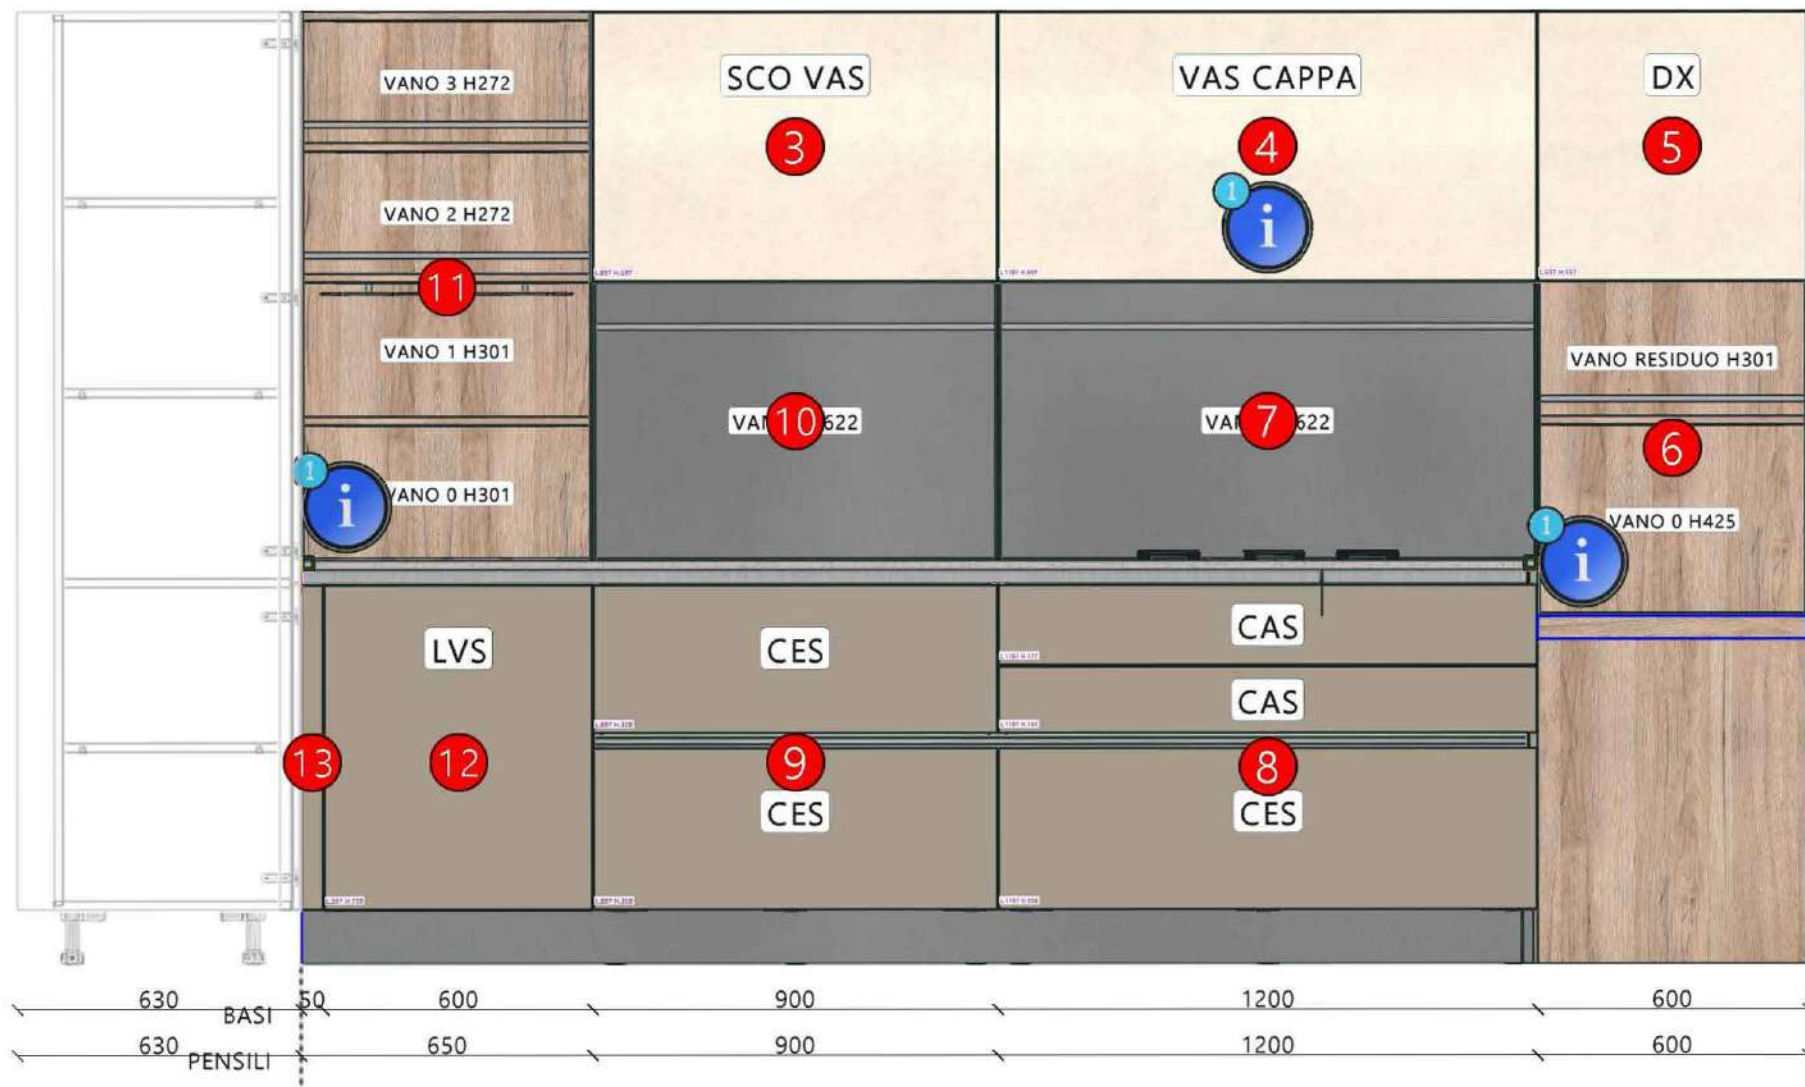

**Rivenditore:** Formarredo Due  
**Località:** Lentate sul Seveso (MB)  
**Marca:** Veneta Cucine  
**Modello:** Start Time J

**Rivenditore:** Formarredo Due  
**Località:** Lentate sul Seveso (MB)  
**Marca:** Veneta Cucine  
**Modello:** Start Time J

**Rivenditore:** Formarredo Due  
**Località:** Lentate sul Seveso (MB)  
**Marca:** Veneta Cucine  
**Modello:** Start Time J