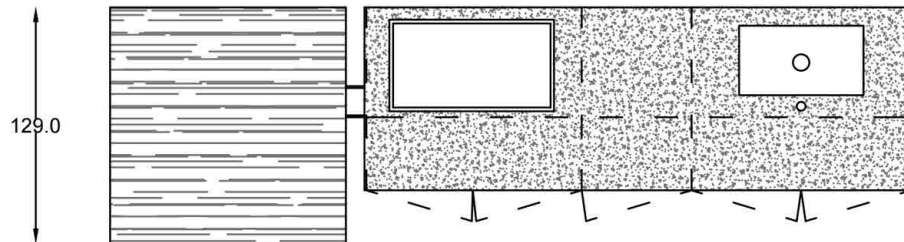

270.0

PROSPETTO COLONNE  
BLADE

372.4

70.0

PIANTA PARETE COLONNE

129.0 300.0

129.0

100.0