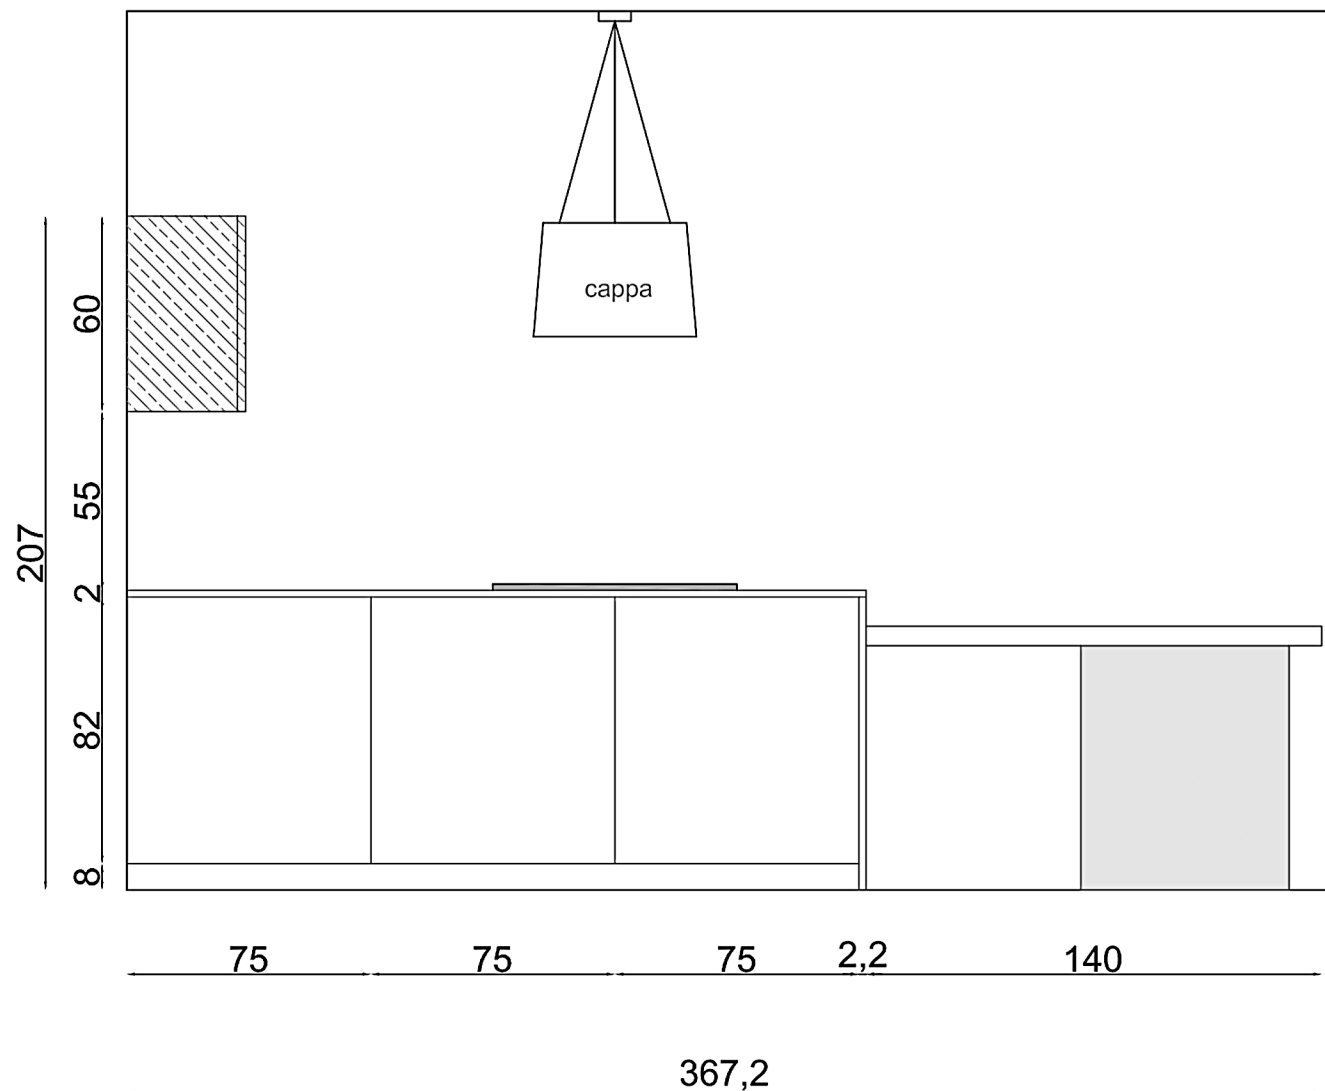

FRONTALE PENISOLA

Rivenditore : Mobili Rota s.n.c. di Giulio & C.

Località : Almenno San Bartolomeo

Marca : Arrital

Modello : AK PROJECT bordo diritto laccato opaco

FRONTALE RETRO PENISOLA

Rivenditore : Mobili Rota s.n.c. di Giulio & C.

Località : Almenno San Bartolomeo

Marca : Arrital

Modello : AK PROJECT bordo diritto laccato opaco