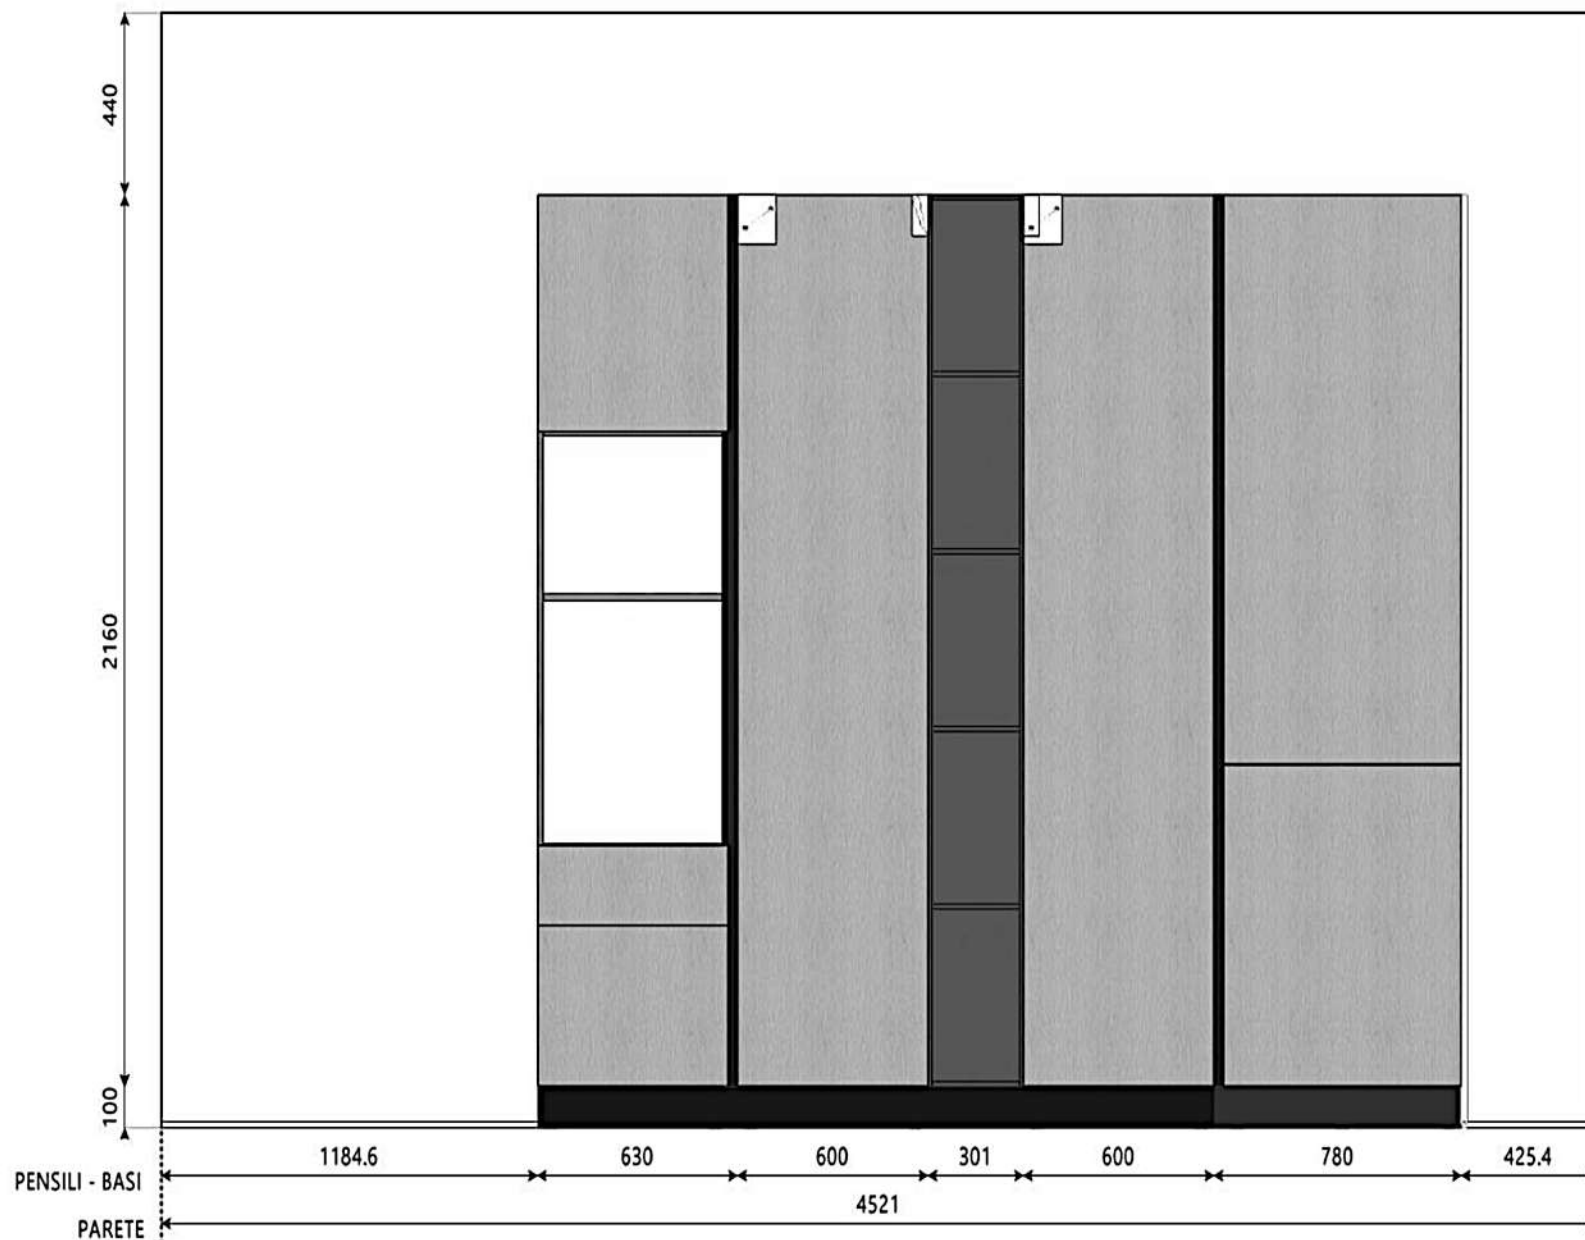

Rivenditore : Habitat snc _____
 Località : Sanguinetto _____
 Marca : Binova _____
 Modello : Scava _____

PC 752 X 492 _

FORO CIRCOLARE

LAVELLO - 687 X 387
 VASCA GRES 700X400 MARBLE GREY OPACO

Rivenditore : Habitat snc _____

Località : Sanguinetto _____

Marca : Binova _____

Modello : Scava _____

Rivenditore : Habitat snc

Località : Sanguinetto

Marca : Binova

Modello : Scava