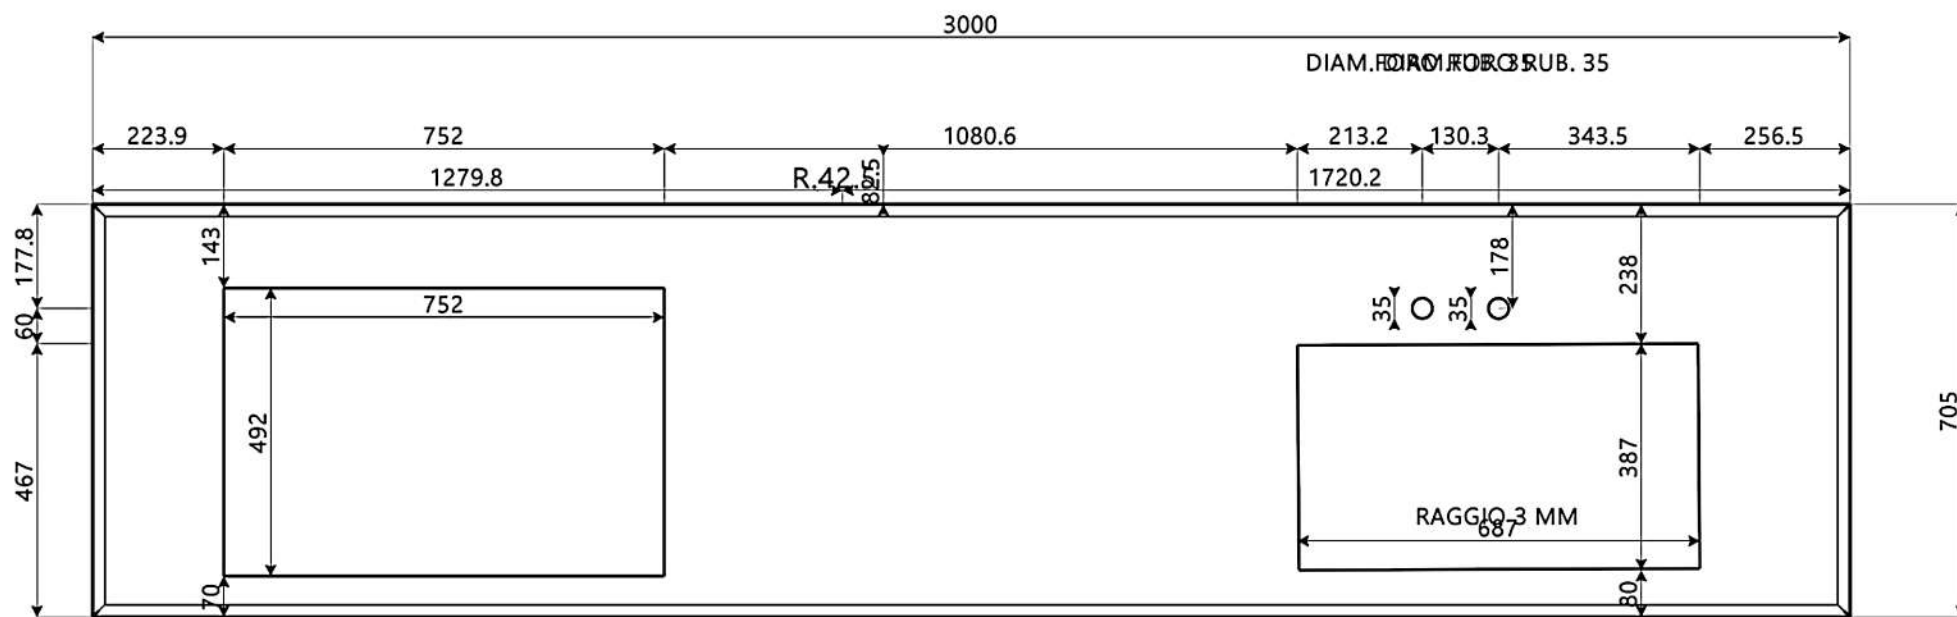

Rivenditore : Habitat snc _____
 Località : Sanguinetto _____
 Marca : Binova _____
 Modello : Scava _____

PC 752 X 492 _

FORO CIRCOLARE

LAVELLO - 687 X 387
 VASCA GRES 700X400 MARBLE GREY OPACO

Rivenditore : Habitat snc _____