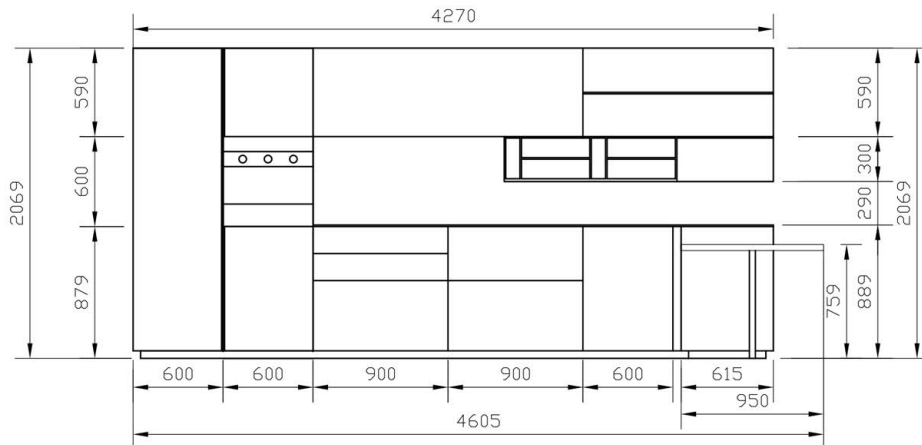

PIANTA

PROSPETTO FRONTALE

PROSPETTO LATERALE

Rivenditore: Tosini Arredamenti

Località: Pressana (VR)

Marca: Zampieri Cucine

Modello: Segni Up