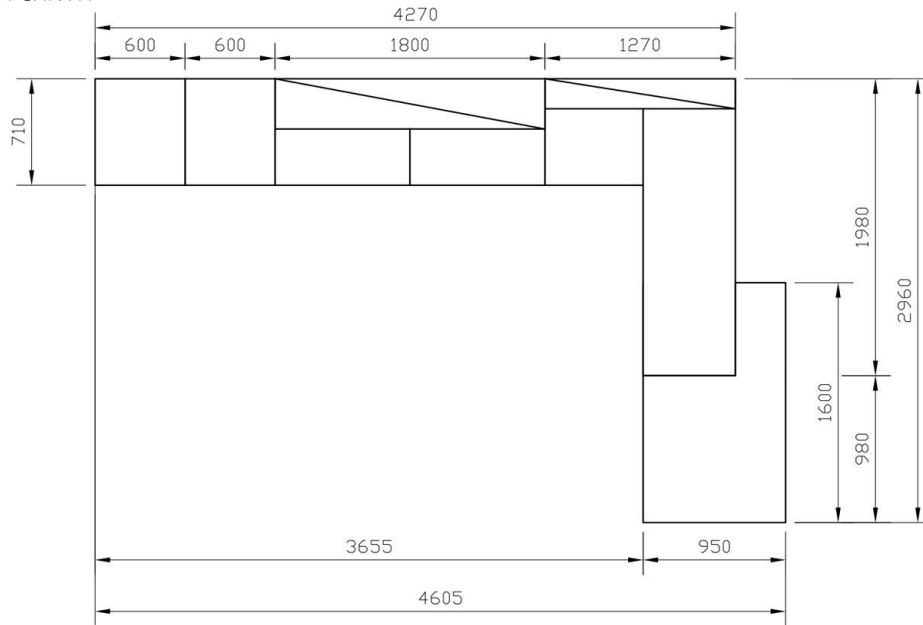

PIANTA

PROSPETTO FRONTALE

PROSPETTO LATERALE

Rivenditore: Tosini Arredamenti

Località: Pressana (VR)

Marca: Zampieri Cucine

Modello: Segni Up