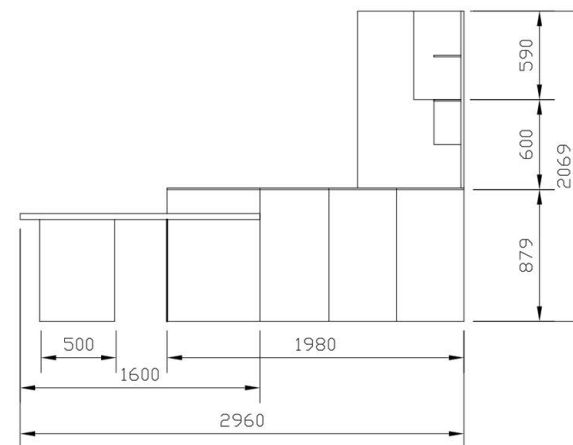

PIANTA

PROSPETTO FRONTALE

PROSPETTO LATERALE

Rivenditore: Tosini Arredamenti

Località: Pressana (VR)

Marca: Zampieri Cucine

Modello: Segni Up