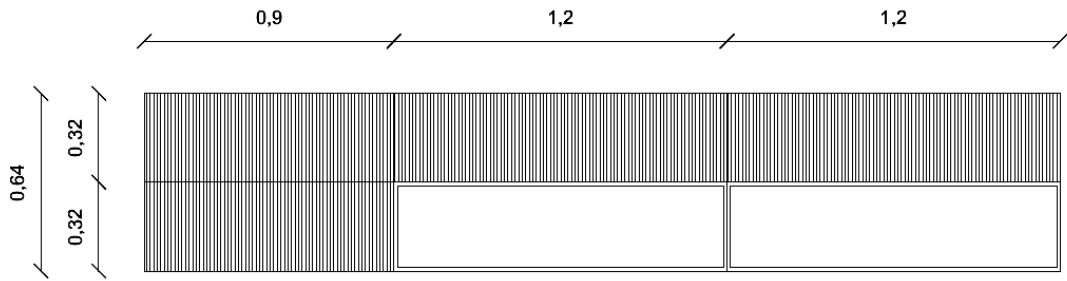

PIANTA

PROSPETTO

Rivenditore : Binacci Arredamenti

Località : Roma

Marca : Novamobili

Modello : Living 2020