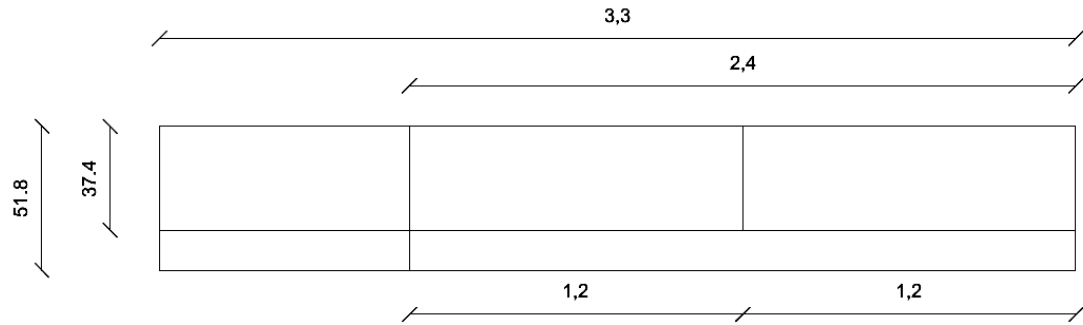

PIANTA

PROSPETTO

Rivenditore : Binacci Arredamenti

Località : Roma

Marca : Novamobili

Modello : Living 2020