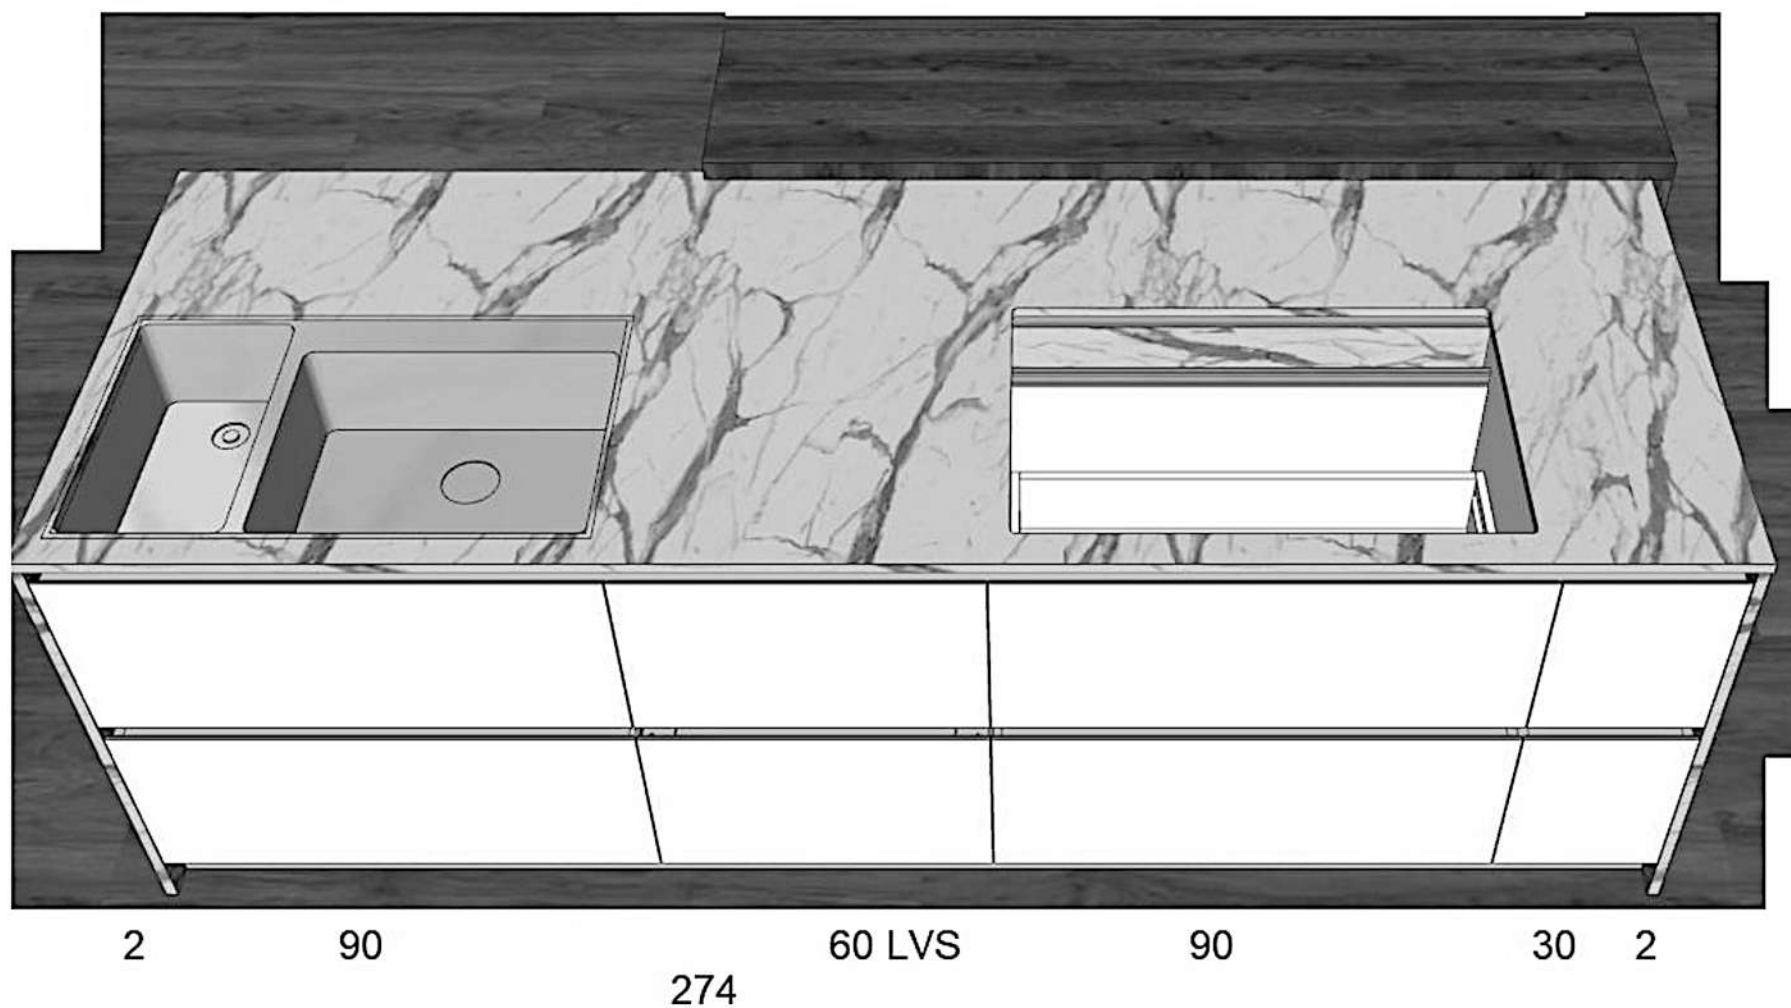

180X42 BANCONE

H. 91
P. 96

Rivenditore : Mobilificio Dovico snc
Località : Sant'Angelo Di Piove Di Sacco
Marca : Doimo Cucine
Modello : Aspen /D23

60

60

60

90

60