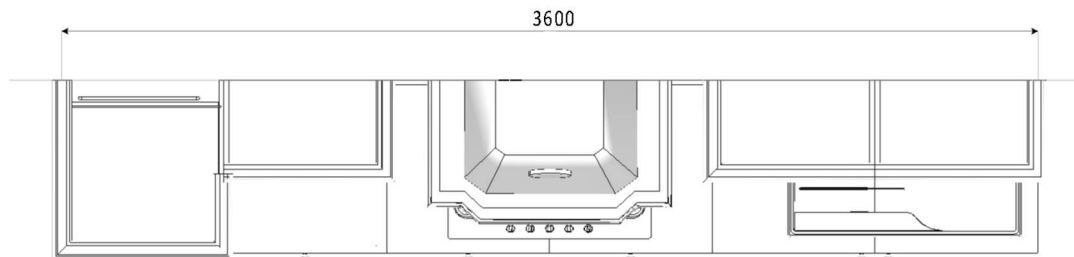

VISTA FRONTALE

PIANTA

Rivenditore :CASAPAGNOTTI mobili e design

Località : CERIGNOLA

Marca : SCAVOLINI

Modello : MADELEINE