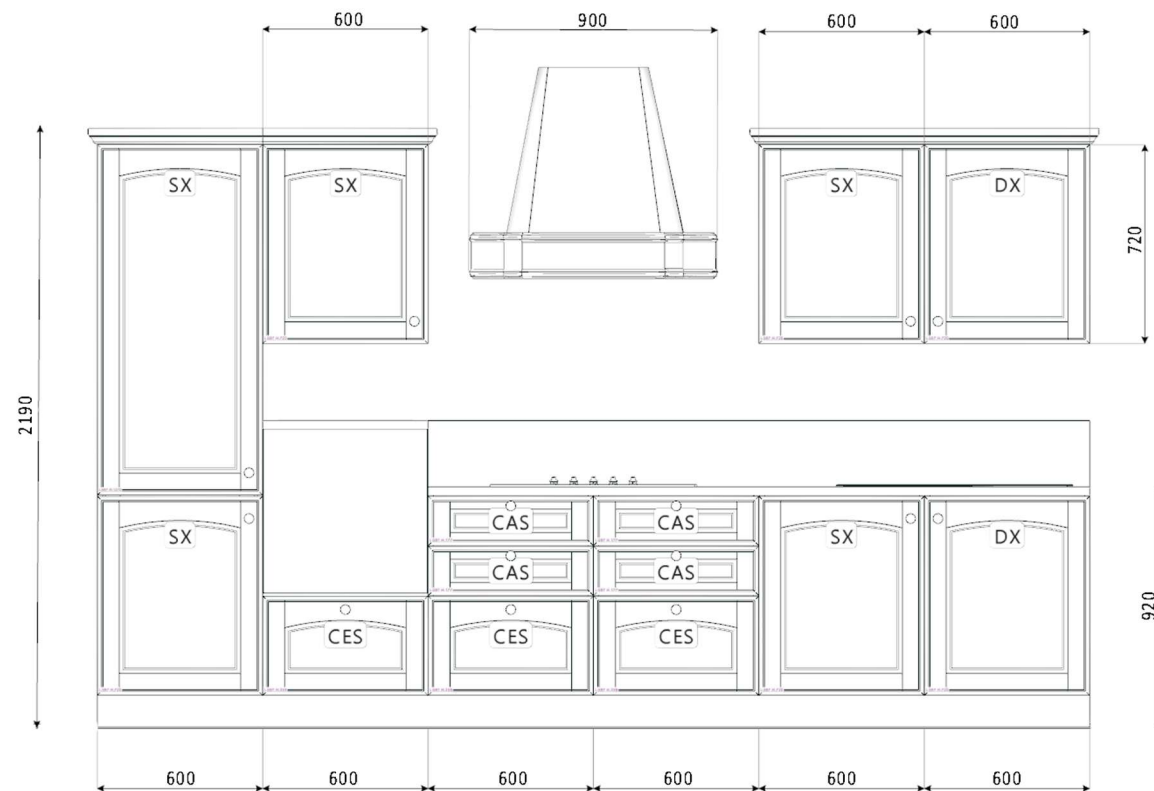

VISTA FRONTALE

PIANTA

Rivenditore :CASAPAGNOTTI mobili e design

Località : CERIGNOLA

Marca : SCAVOLINI

Modello : MADELEINE