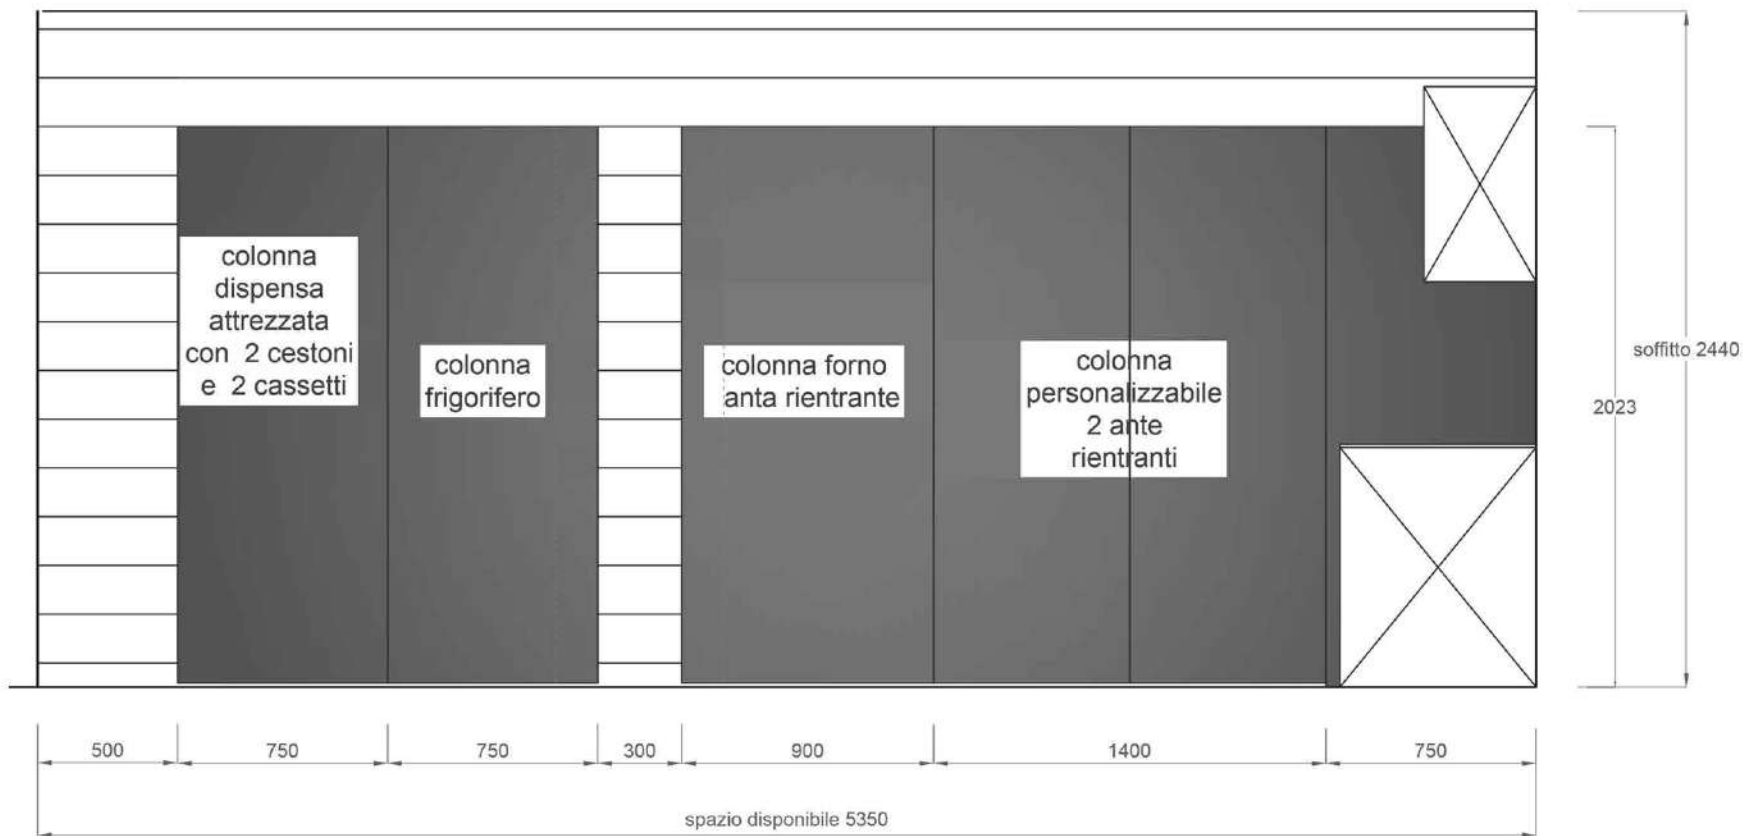

**Rivenditore:** FMM Design

**Località:** Grandate (CO)

**Marca:** Modulnova

**Modello:** MH6

**Rivenditore:** FMM Design

**Località:** Grandate (CO)

**Marca:** Modulnova

**Modello:** MH6

**Rivenditore:** FMM Design

**Località:** Grandate (CO)

**Marca:** Modulnova

**Modello:** MH6