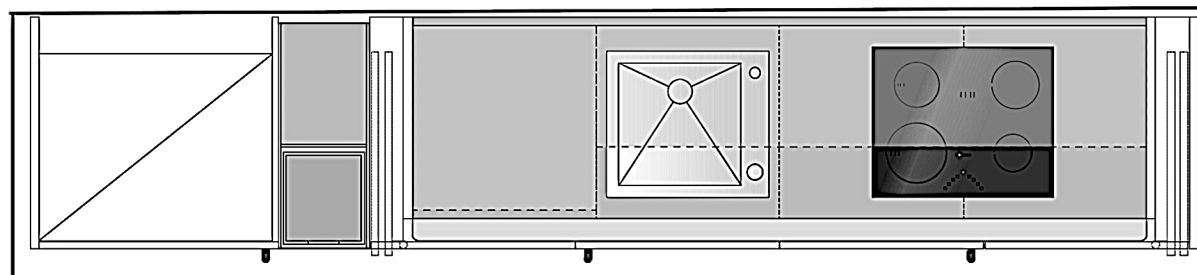

FRIGO FREEZER      COLONNINA A GIORNO SP10      LAVASTOVIGLIE      SOTTOLAVELLO BATTENTE SX      SOTTOPIASTRA      SOTTOPIASTRA

Rivenditore : Boffi Margutta

Località : Roma

Marca : Boffi

Modello : Hide