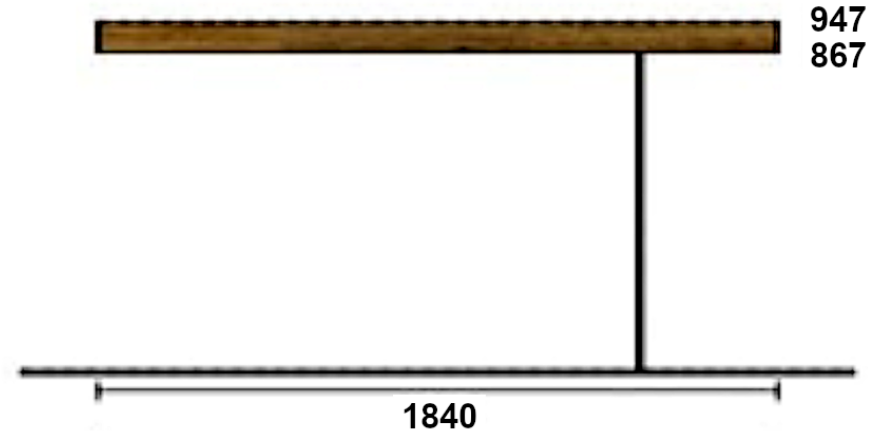

2409

2225

1857

1673

1305

937

386

201

Rivenditore : Mobil Cantù

Località : Pietragalla

Marca : Lago

Modello : 36e8