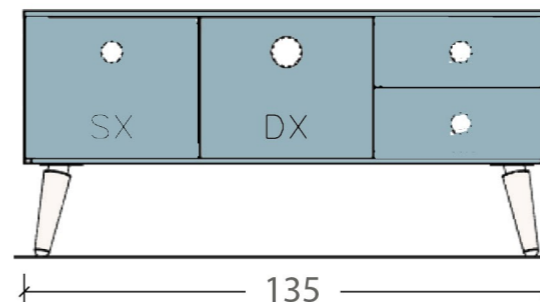

Armadio H 257,9 X L TOT 179,5 X P 61 CM

Comodino
H 53,7 X L 60 X P 47,8 CM

Cassettiera ruote
H 490 X L 45 X P 47,8 CM

Madia
H 63,4 X L 135 X P 47,8 CM

Scrivania
H 73 X L 135 X P 60,6 CM

Letto Flare
H 92 X L 108 X P 219 CM

Panca MISURE TOTALI
H 47 X L 135 X P 43,7 CM
Base aperta laterale
H 43,7 X L 45,1 X P 42 CM

Pouf
DIAM 40cm

Pouf
DIAM 40cm

Pouf
DIAM 78cm

Rivenditore	Radaelli arredamenti
Località	Arosio (Co)
Marca	Nidi
Modello	System 30