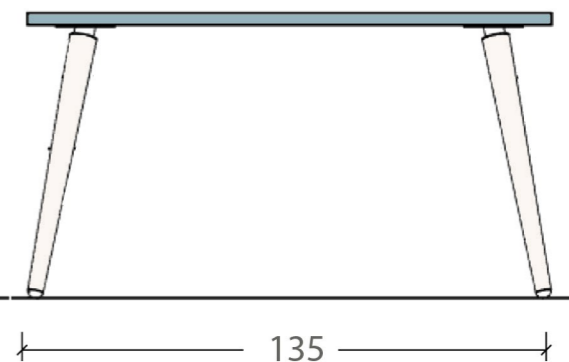

Armadio H 257,9 X L TOT 179,5 X P 61 CM

Comodino
H 53,7 X L 60 X P 47,8 CM

Cassettiera ruote
H 490 X L 45 X P 47,8 CM

Madia
H 63,4 X L 135 X P 47,8 CM

Scrivania
H 73 X L 135 X P 60,6 CM

Letto Flare
H 92 X L 108 X P 219 CM

Panca MISURE TOTALI
H 47 X L 135 X P 43,7 CM
Base aperta laterale
H 43,7 X L 45,1 X P 42 CM

Pouf
DIAM 40cm

Pouf
DIAM 40cm

Pouf
DIAM 78cm

Rivenditore	Radaelli arredamenti
Località	Arosio (Co)
Marca	Nidi
Modello	System 30