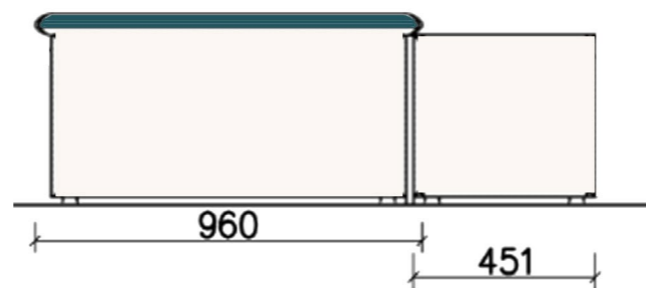

Armadio H 257,9 X L TOT 179,5 X P 61 CM

Comodino
H 53,7 X L 60 X P 47,8 CM

Cassettiera ruote
H 490 X L 45 X P 47,8 CM

Madia
H 63,4 X L 135 X P 47,8 CM

Scrivania
H 73 X L 135 X P 60,6 CM

Letto Flare
H 92 X L 108 X P 219 CM

Panca MISURE TOTALI
H 47 X L 135 X P 43,7 CM
Base aperta laterale
H 43,7 X L 45,1 X P 42 CM

Pouf
DIAM 40cm

Pouf
DIAM 40cm

Pouf
DIAM 78cm

Rivenditore	Radaelli arredamenti
Località	Arosio (Co)
Marca	Nidi
Modello	System 30