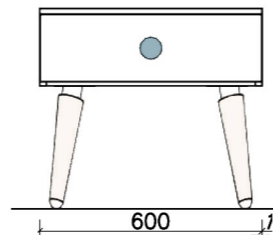

Armadio H 257,9 X L TOT 179,5 X P 61 CM

Comodino
H 53,7 X L 60 X P 47,8 CM

Cassettiera ruote
H 490 X L 45 X P 47,8 CM

Madia
H 63,4 X L 135 X P 47,8 CM

Scrivania
H 73 X L 135 X P 60,6 CM

Letto Flare
H 92 X L 108 X P 219 CM

Panca MISURE TOTALI
H 47 X L 135 X P 43,7 CM
Base aperta laterale
H 43,7 X L 45,1 X P 42 CM

Pouf
DIAM 40cm

Pouf
DIAM 40cm

Pouf
DIAM 78cm

Rivenditore	Radaelli arredamenti
Località	Arosio (Co)
Marca	Nidi
Modello	System 30