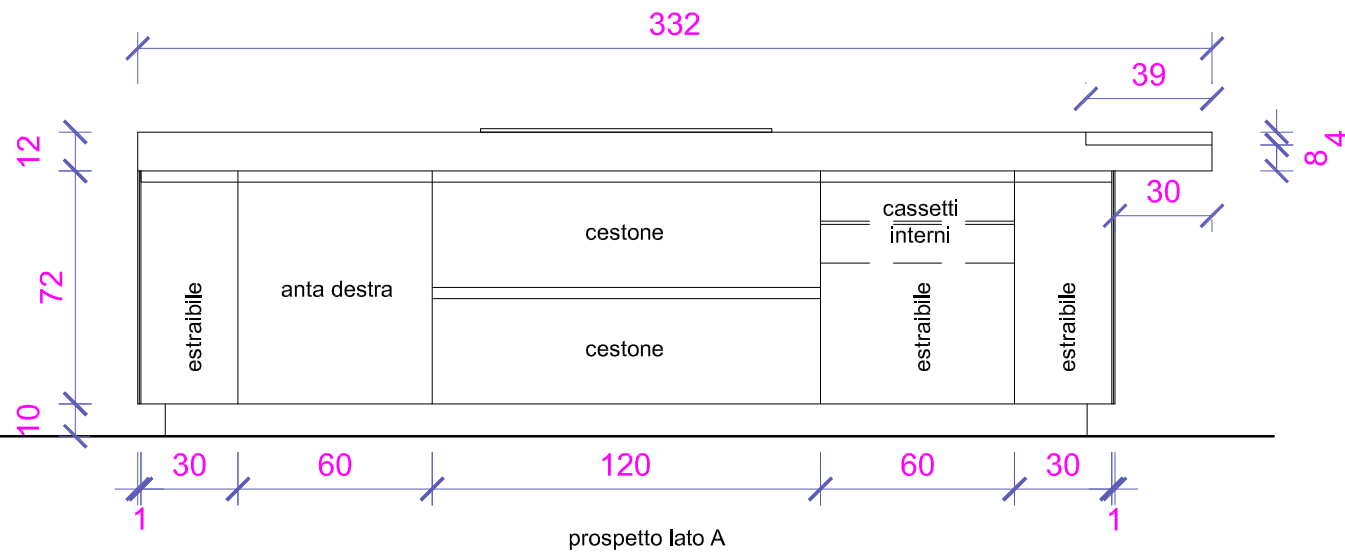

Rivenditore : LINEA arredamenti Srl

Località : Loc. Belvedere - 53034 Colle Val d'Elsa (SI)

Marca : ArcLinea

Modello : Italia

Rivenditore : LINEA arredamenti Srl

Località : Loc. Belvedere - 53034 Colle Val d'Elsa (SI)

Marca : ArcLinea

Modello : Convivium (pianta + prospetto lato A)

Rivenditore : LINEA arredamenti Srl

Località : Loc. Belvedere - 53034 Colle Val d'Elsa (SI)

Marca : ArcLinea

Modello : Convivium (pianta + prospetto lato B)