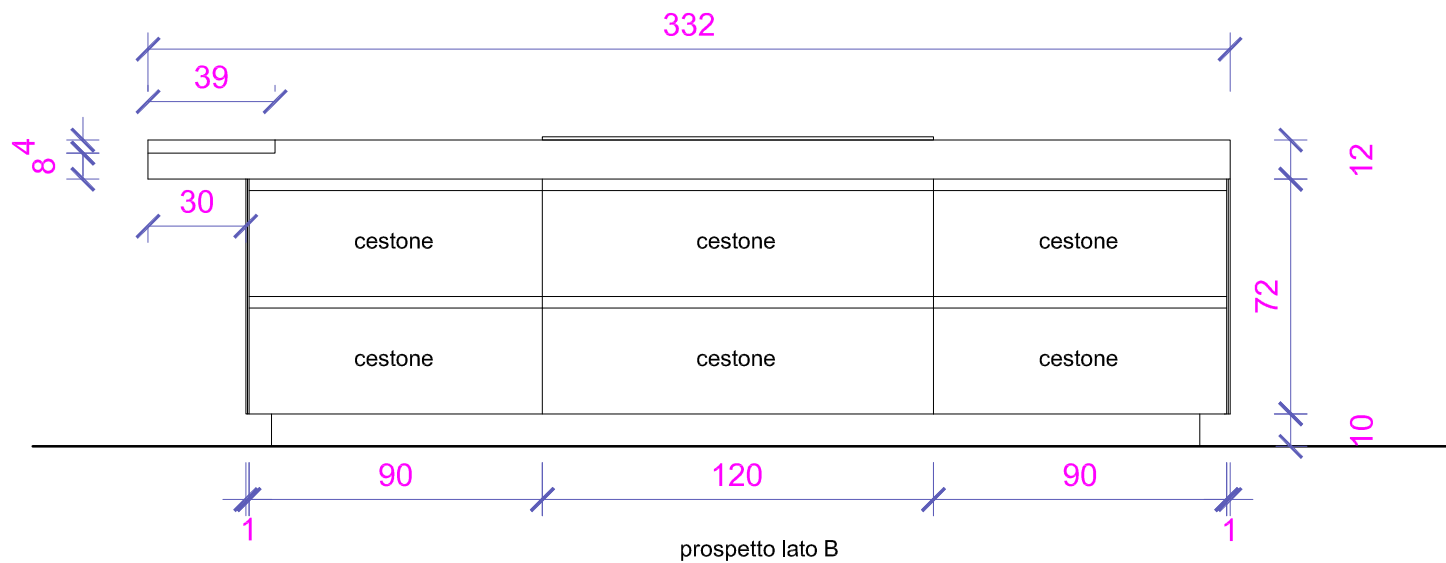

Rivenditore : LINEA arredamenti Srl

Località : Loc. Belvedere - 53034 Colle Val d'Elsa (SI)

Marca : ArcLinea

Modello : Italia

Rivenditore : LINEA arredamenti Srl

Località : Loc. Belvedere - 53034 Colle Val d'Elsa (SI)

Marca : ArcLinea

Modello : Convivium (pianta + prospetto lato A)

Rivenditore : LINEA arredamenti Srl

Località : Loc. Belvedere - 53034 Colle Val d'Elsa (SI)

Marca : ArcLinea

Modello : Convivium (pianta + prospetto lato B)