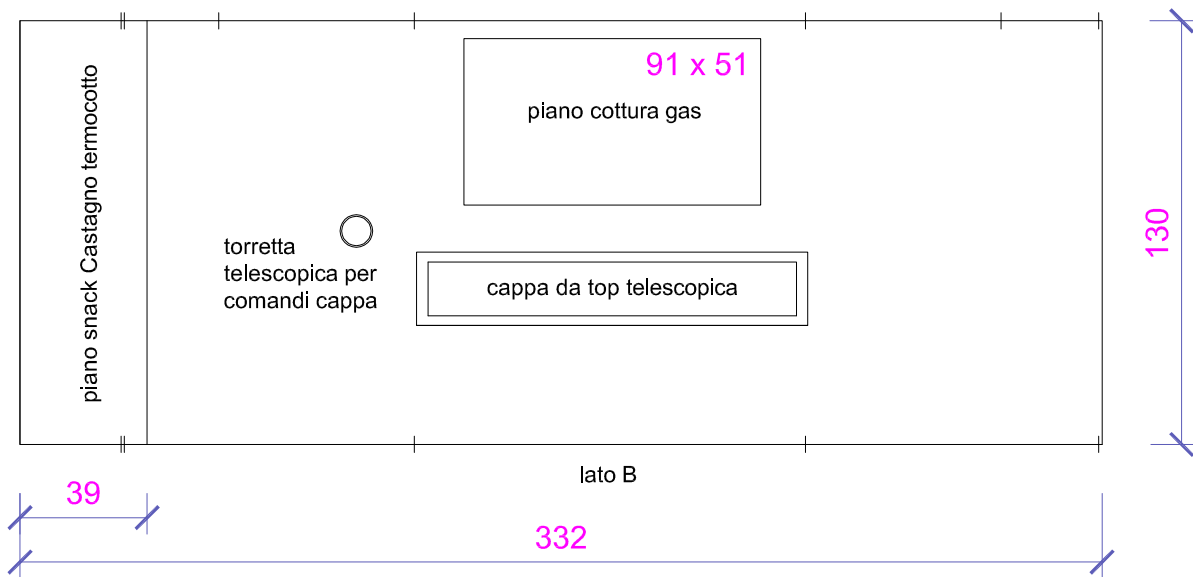

Rivenditore : LINEA arredamenti Srl

Località : Loc. Belvedere - 53034 Colle Val d'Elsa (SI)

Marca : ArcLinea

Modello : Italia

Rivenditore : LINEA arredamenti Srl

Località : Loc. Belvedere - 53034 Colle Val d'Elsa (SI)

Marca : ArcLinea

Modello : Convivium (pianta + prospetto lato A)

Rivenditore : LINEA arredamenti Srl

Località : Loc. Belvedere - 53034 Colle Val d'Elsa (SI)

Marca : ArcLinea

Modello : Convivium (pianta + prospetto lato B)