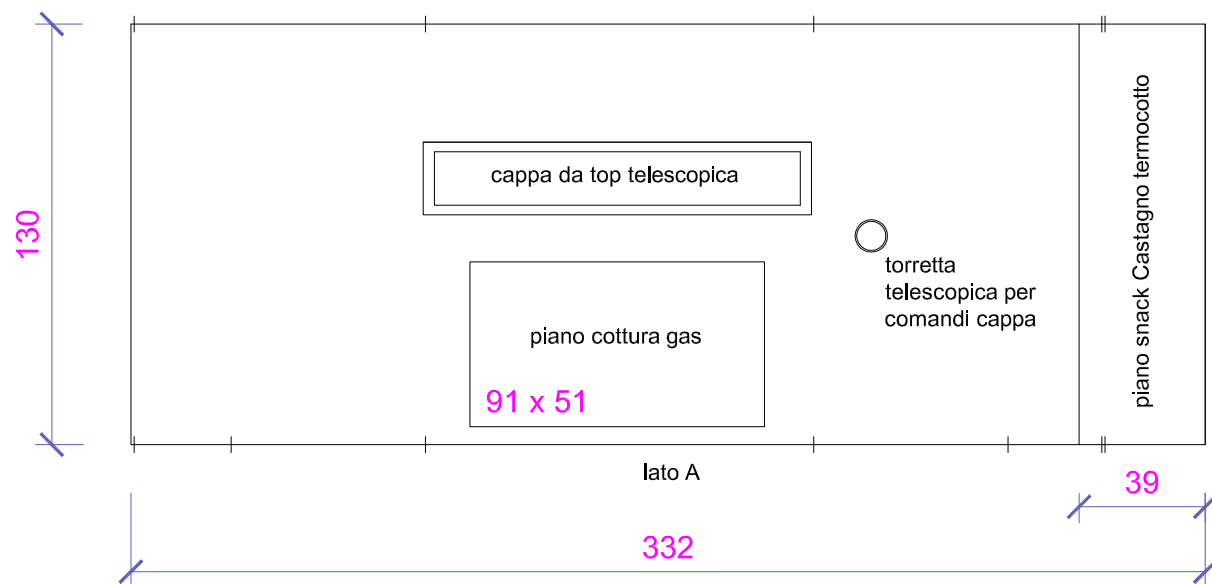

Rivenditore : LINEA arredamenti Srl

Località : Loc. Belvedere - 53034 Colle Val d'Elsa (SI)

Marca : ArcLinea

Modello : Italia

Rivenditore : LINEA arredamenti Srl

Località : Loc. Belvedere - 53034 Colle Val d'Elsa (SI)

Marca : ArcLinea

Modello : Convivium (pianta + prospetto lato A)

Rivenditore : LINEA arredamenti Srl

Località : Loc. Belvedere - 53034 Colle Val d'Elsa (SI)

Marca : ArcLinea

Modello : Convivium (pianta + prospetto lato B)