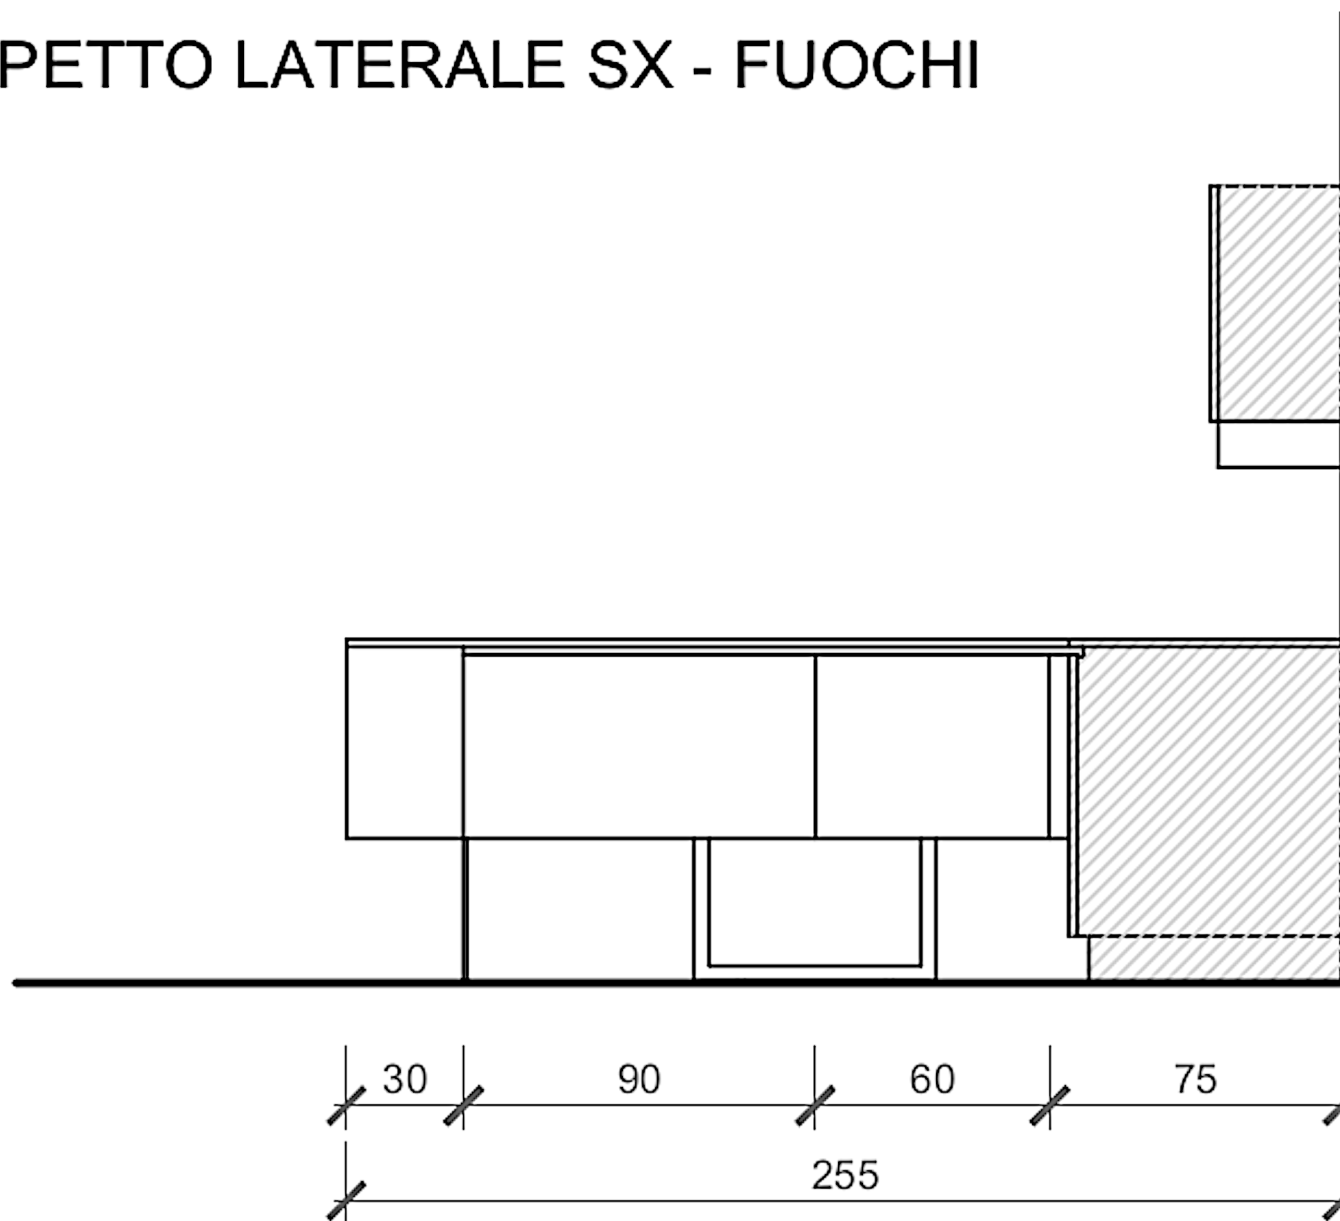

Rivenditore : Dellavedova Arredamenti S.p.A.

Località : Nerviano

Marca : Euromobil

Modello : Lain