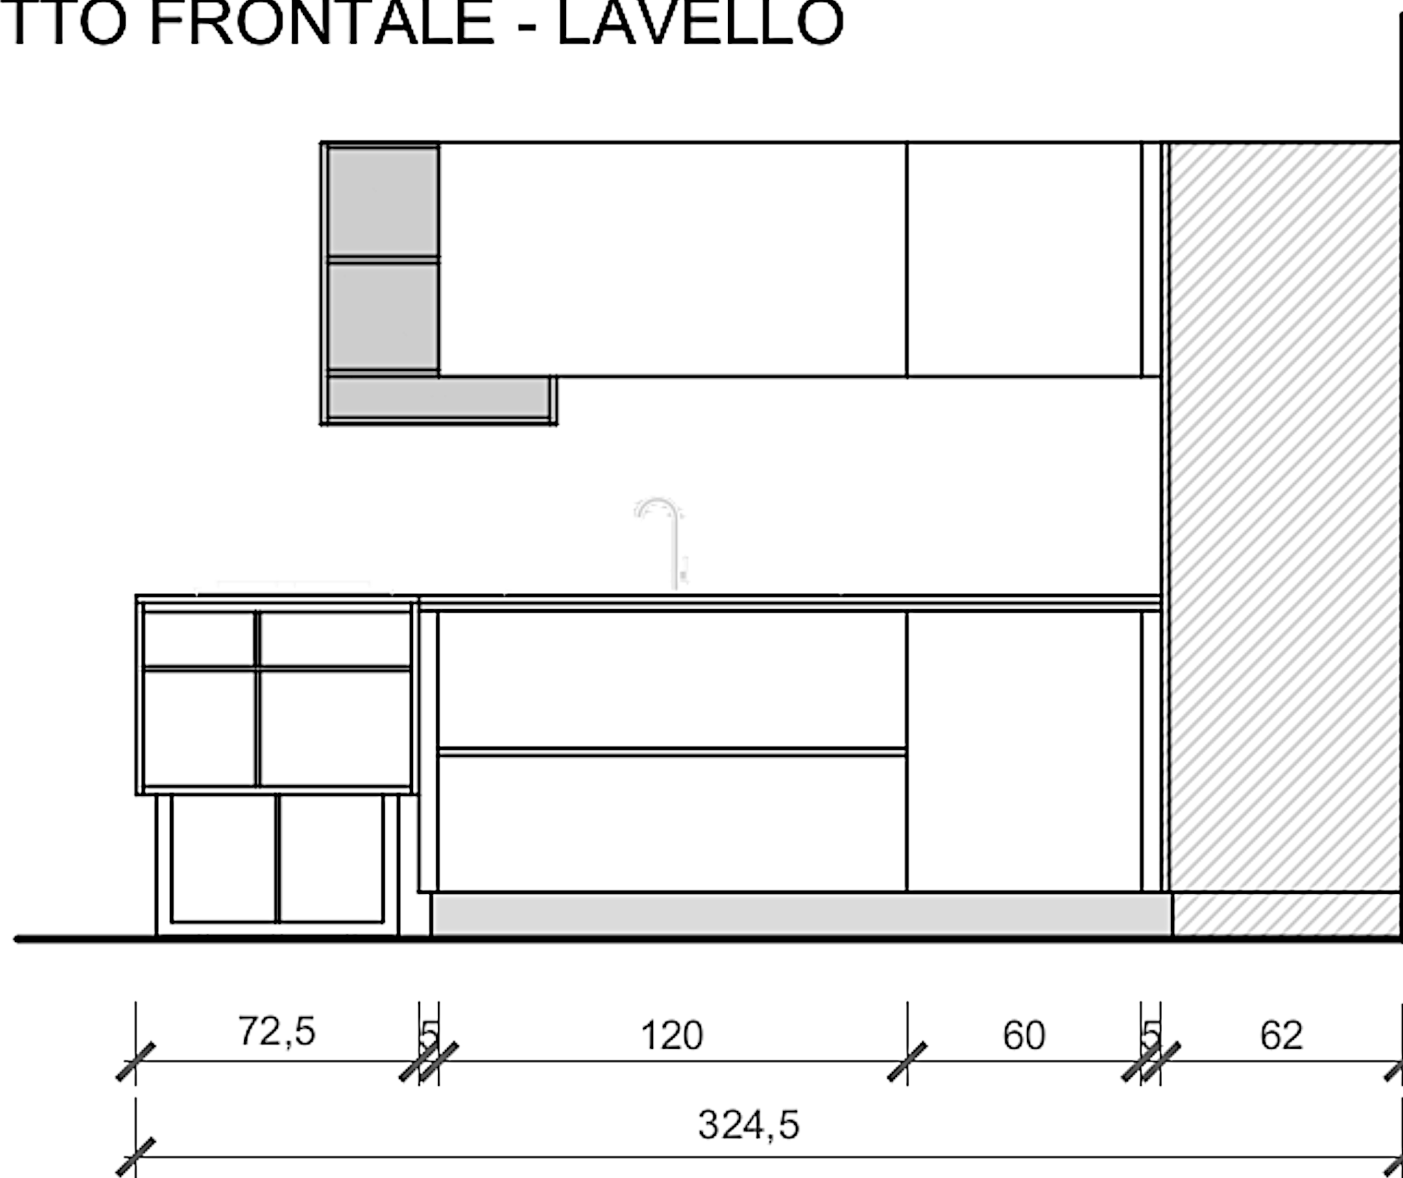

PIANTA GENERALE

Rivenditore : Dellavedova Arredamenti S.p.A.

Località : Nerviano

Marca : Euromobil

Modello : Lain

PROSPETTO FRONTALE - LAVELLO

Rivenditore : Dellavedova Arredamenti S.p.A.

Località : Nerviano