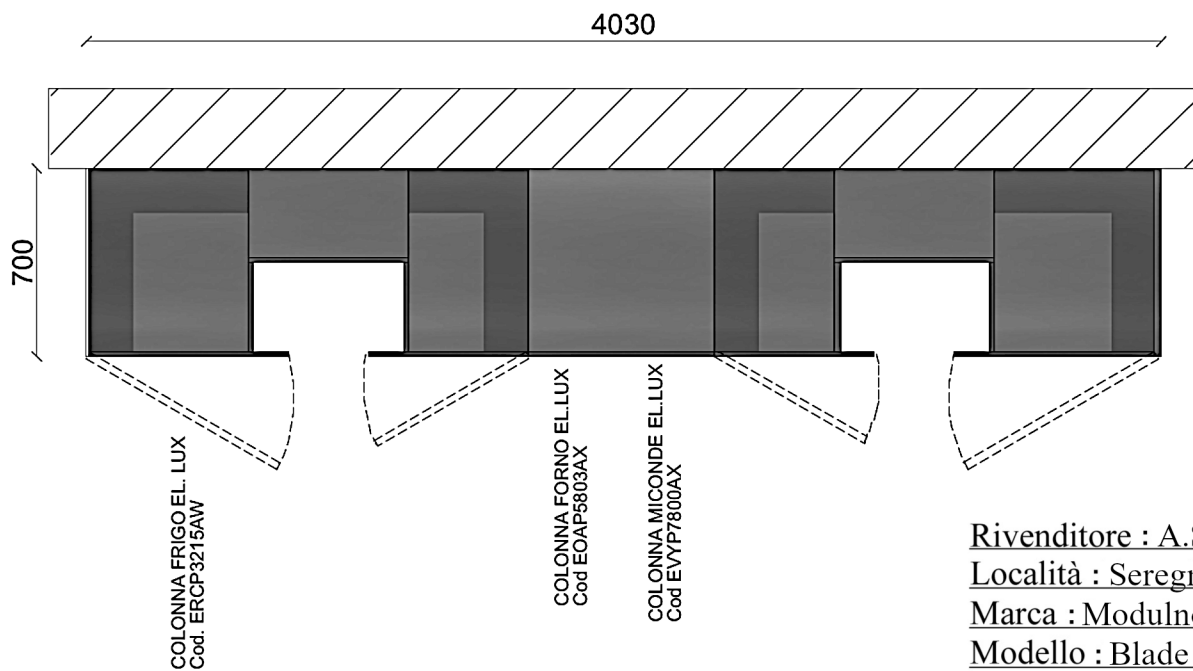

4020
10 750 300 600 700 600 300 750 10

Rivenditore : A.Stadio S.r.l

Località : Seregno

Marca : Modulnova

Modello : Blade