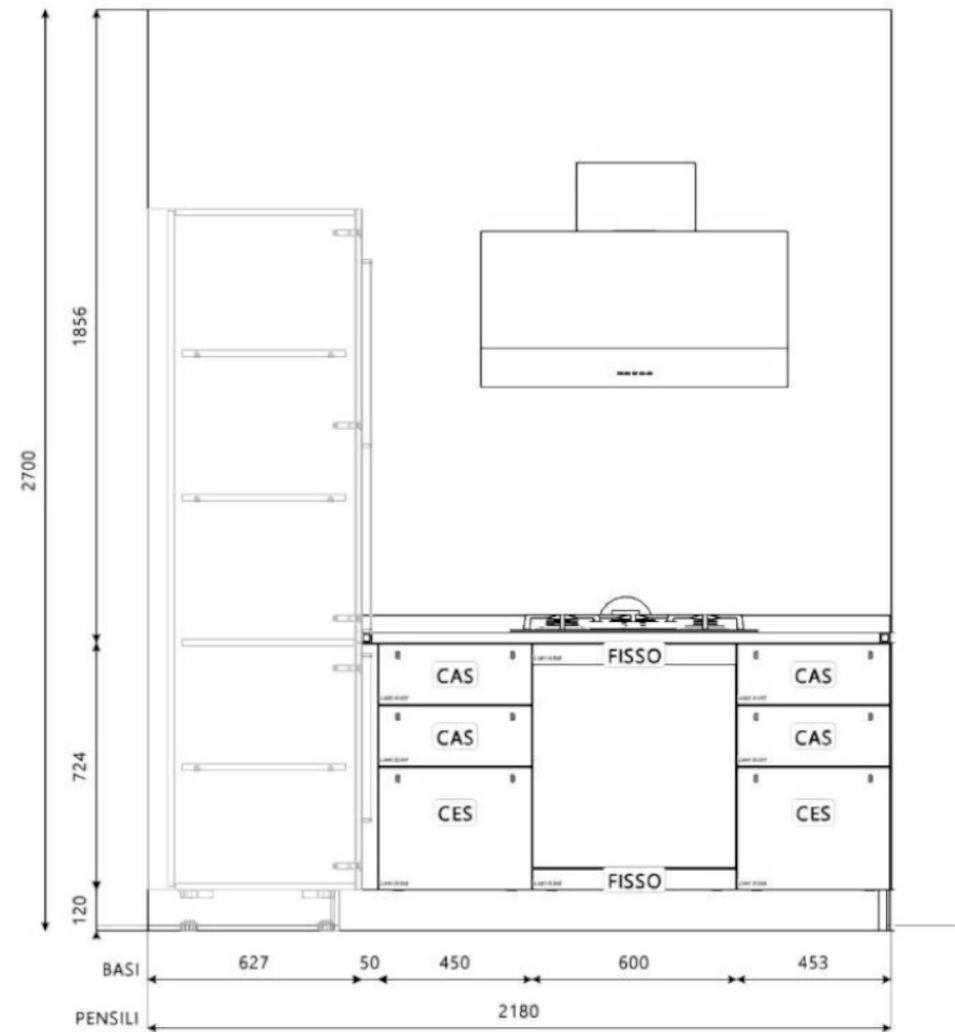

Rivenditore : L'Opera srl

Località : Roma

Marca : Veneta Cucine

Modello : Start Time Presa