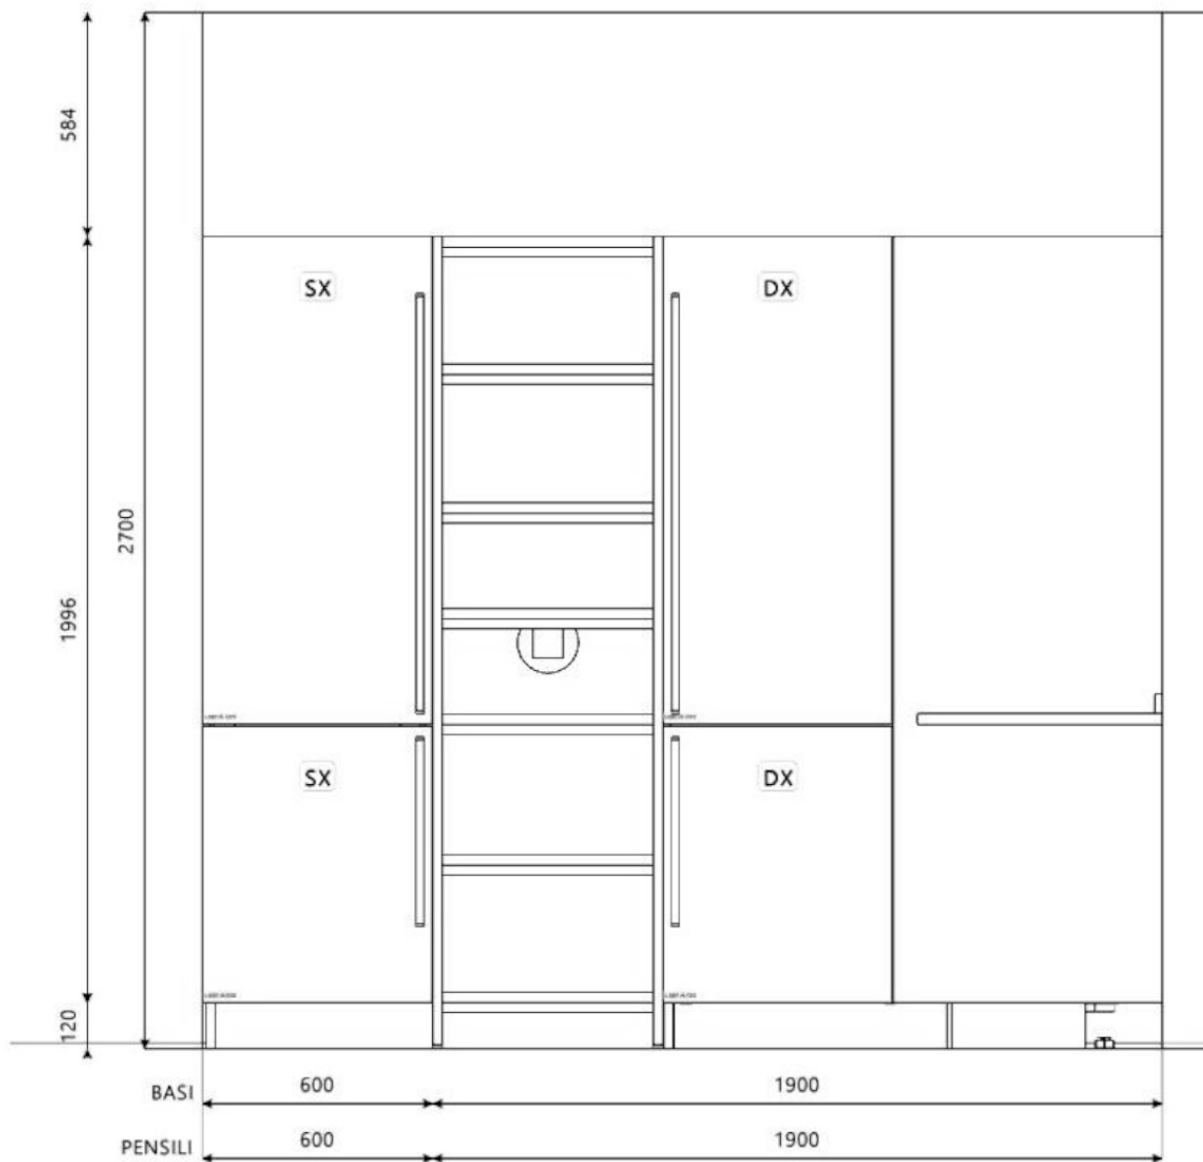

Rivenditore : L'Opera srl

Località : Roma

Marca : Veneta Cucine

Modello : Start Time Presa