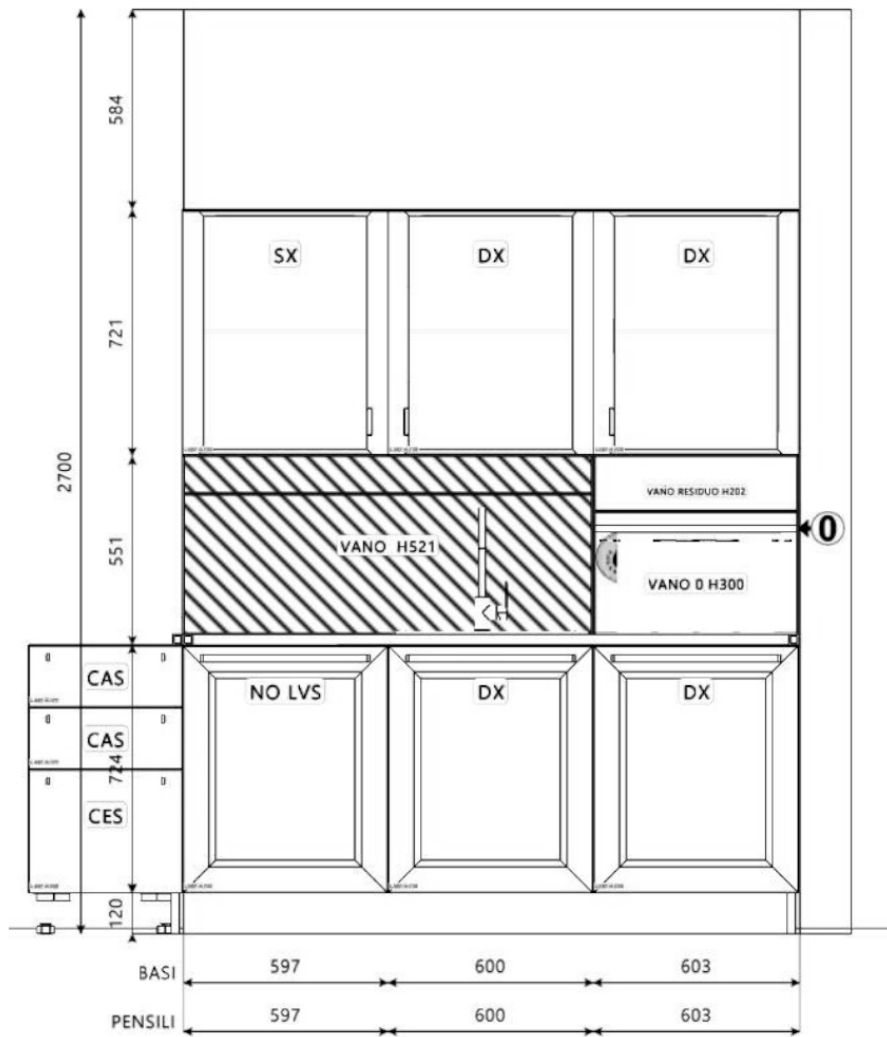

Rivenditore : L'Opera srl

Località : Roma

Marca : Veneta Cucine

Modello : Start Time Presa