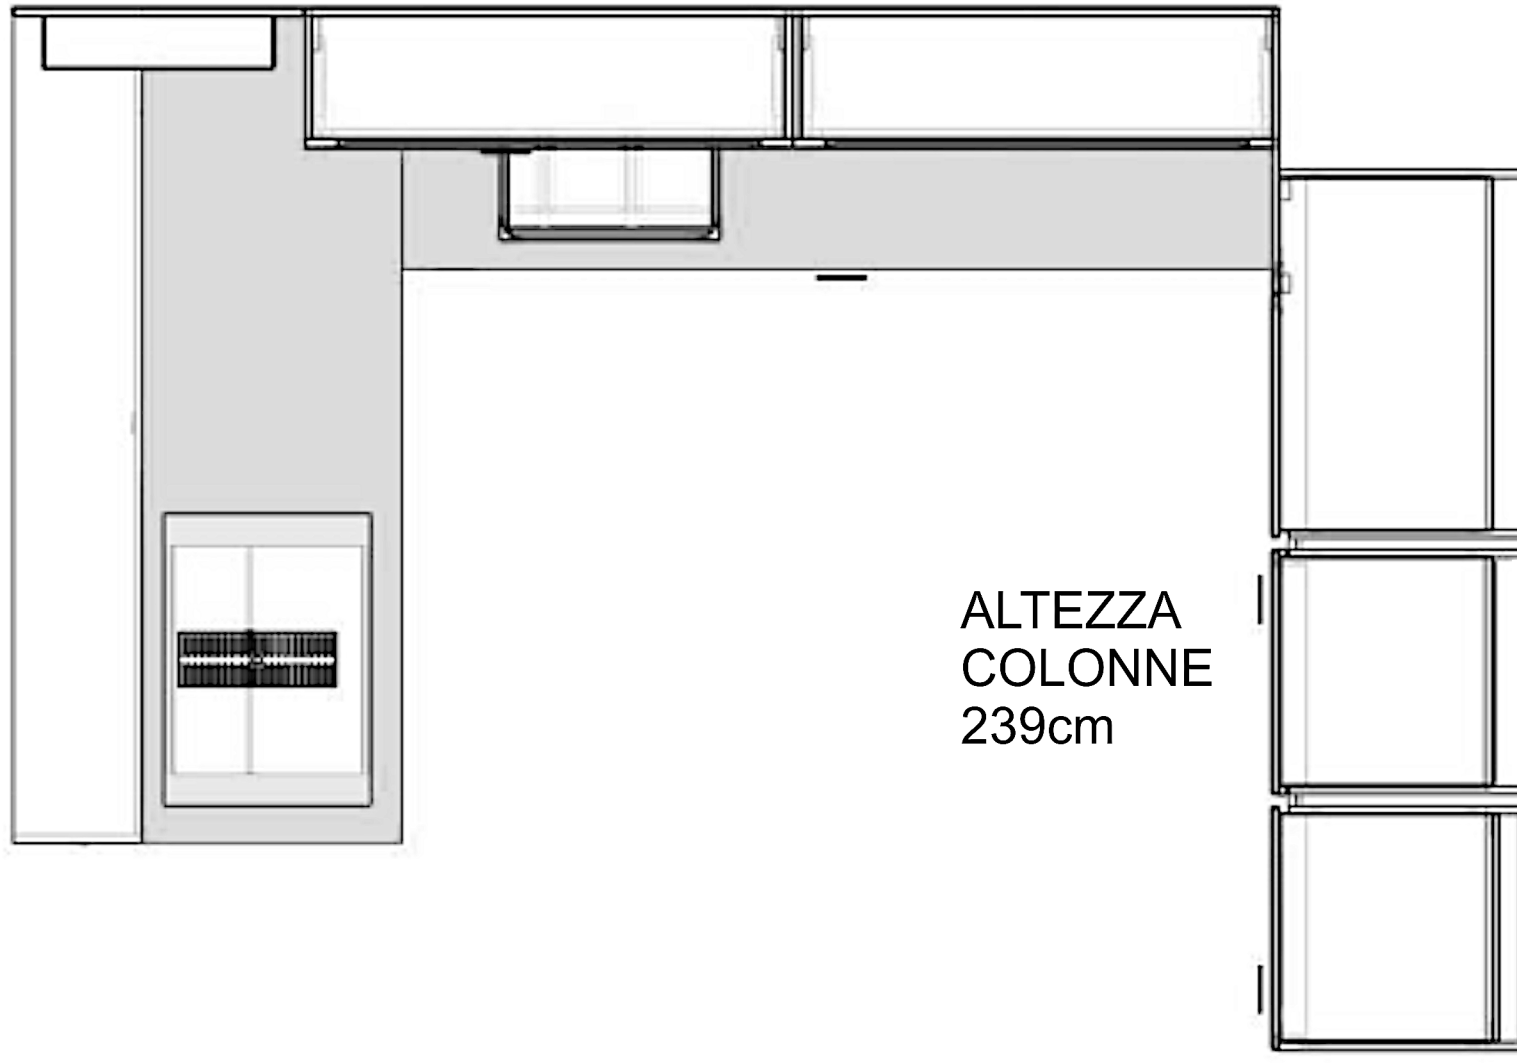

380

205

255

ALTEZZA  
COLONNE  
239cm

Rivenditore : FavaroArreda

Località : Vergiate

Marca : Forma 2000

Modello : Asia-Trend