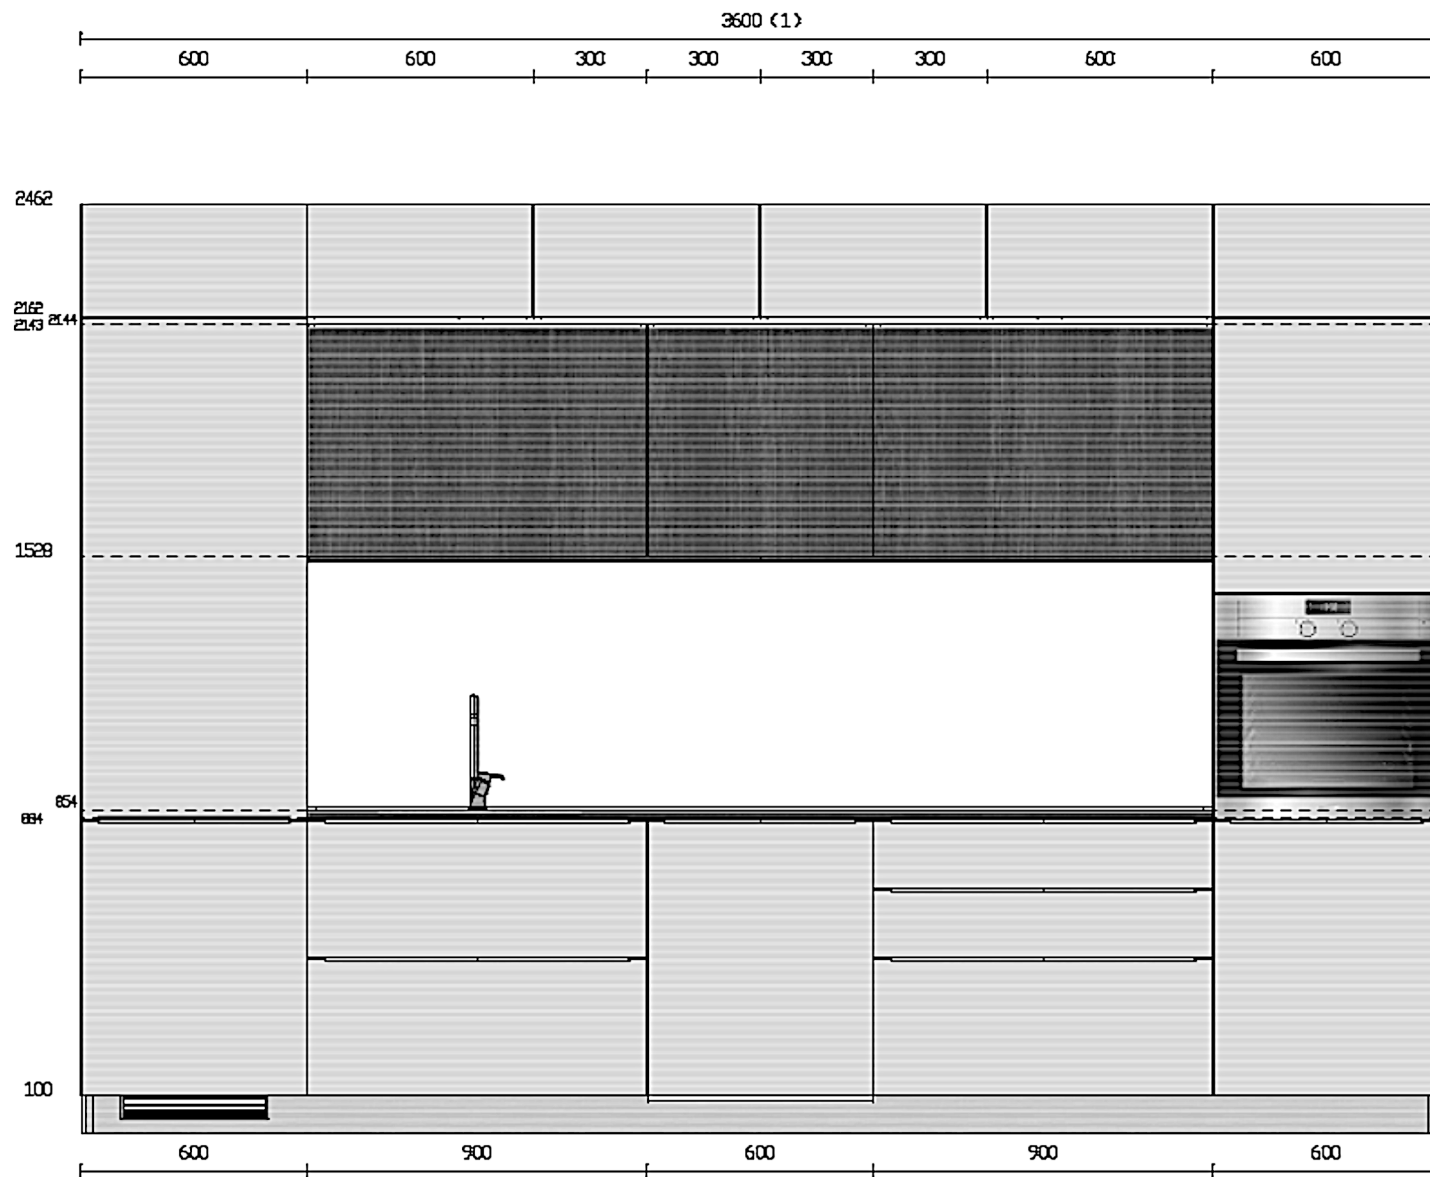

Rivenditore : Borgonovo 1930 Arredamenti

Località : Erba

Marca : Scavolini

Modello : Urban

Rivenditore : Borgonovo 1930 Arredamenti

Località : Erba

Marca : Scavolini

Modello : Urban