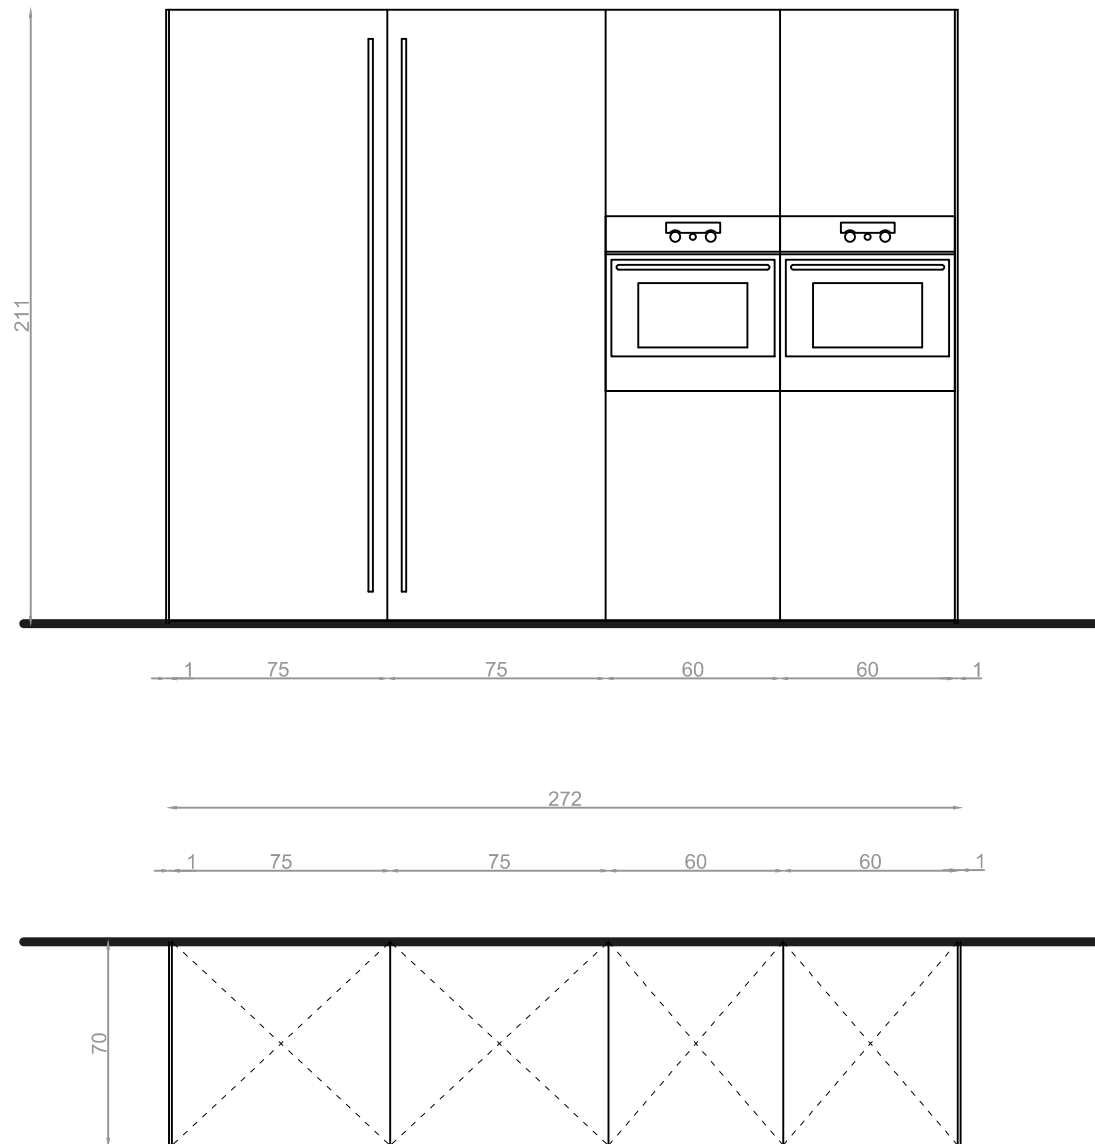

Rivenditore	Sangalli Interior Design
Località	Cassago Brianza
Marca	Copatlife
Modello	2.1 bordo dritto

Rivenditore	Sangalli Interior Design
Località	Cassago Brianza
Marca	Copatlife
Modello	2.1 bordo dritto