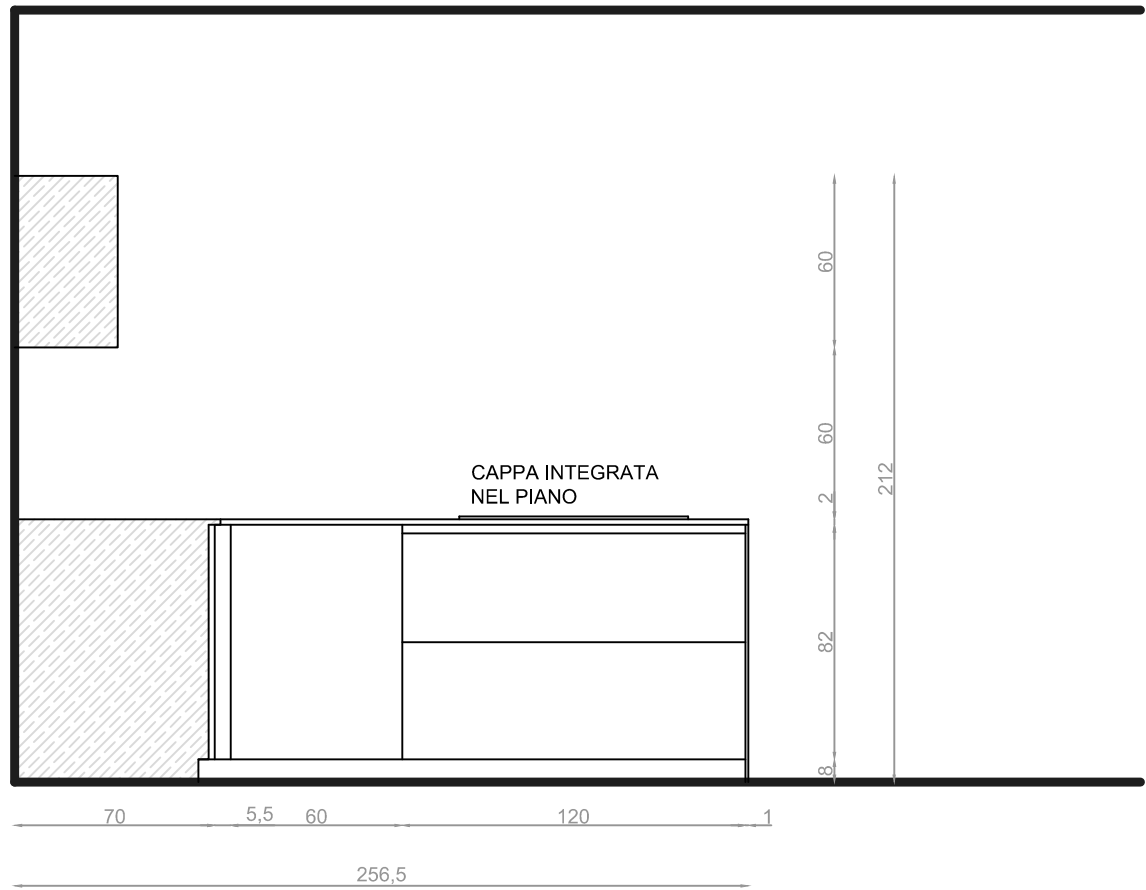

Rivenditore	Sangalli Interior Design
Località	Cassago Brianza
Marca	Copatlife
Modello	2.1 bordo dritto

Rivenditore	Sangalli Interior Design
Località	Cassago Brianza
Marca	Copatlife
Modello	2.1 bordo dritto