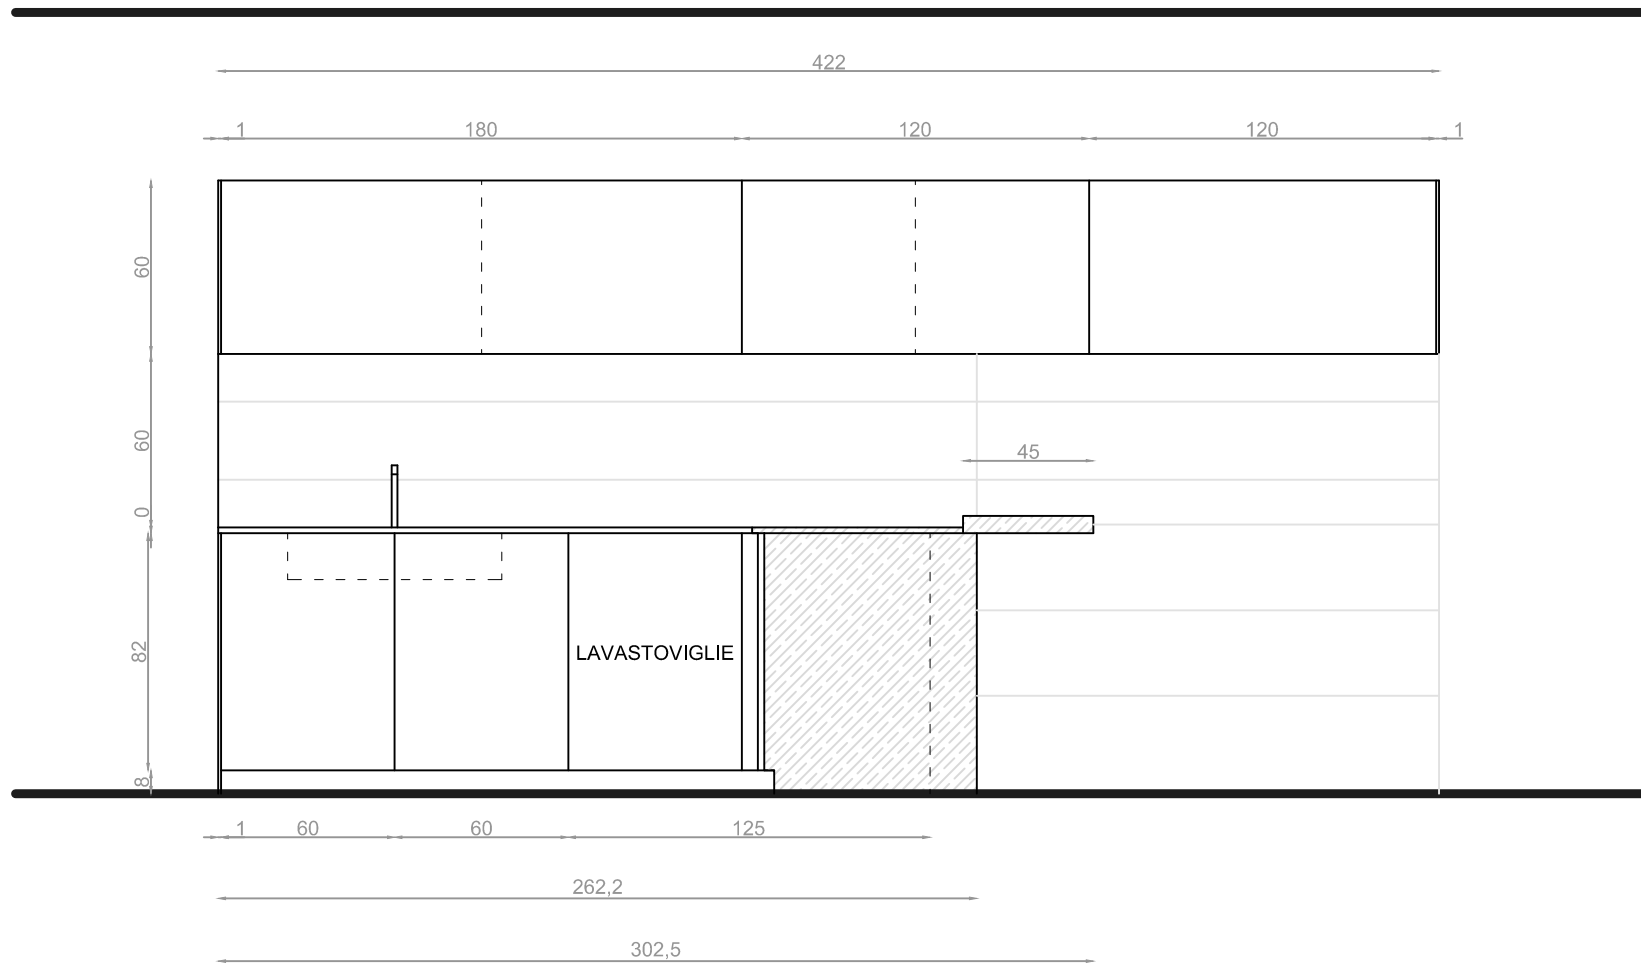

Rivenditore	Sangalli Interior Design
Località	Cassago Brianza
Marca	Copatlife
Modello	2.1 bordo dritto

Rivenditore	Sangalli Interior Design
Località	Cassago Brianza
Marca	Copatlife
Modello	2.1 bordo dritto