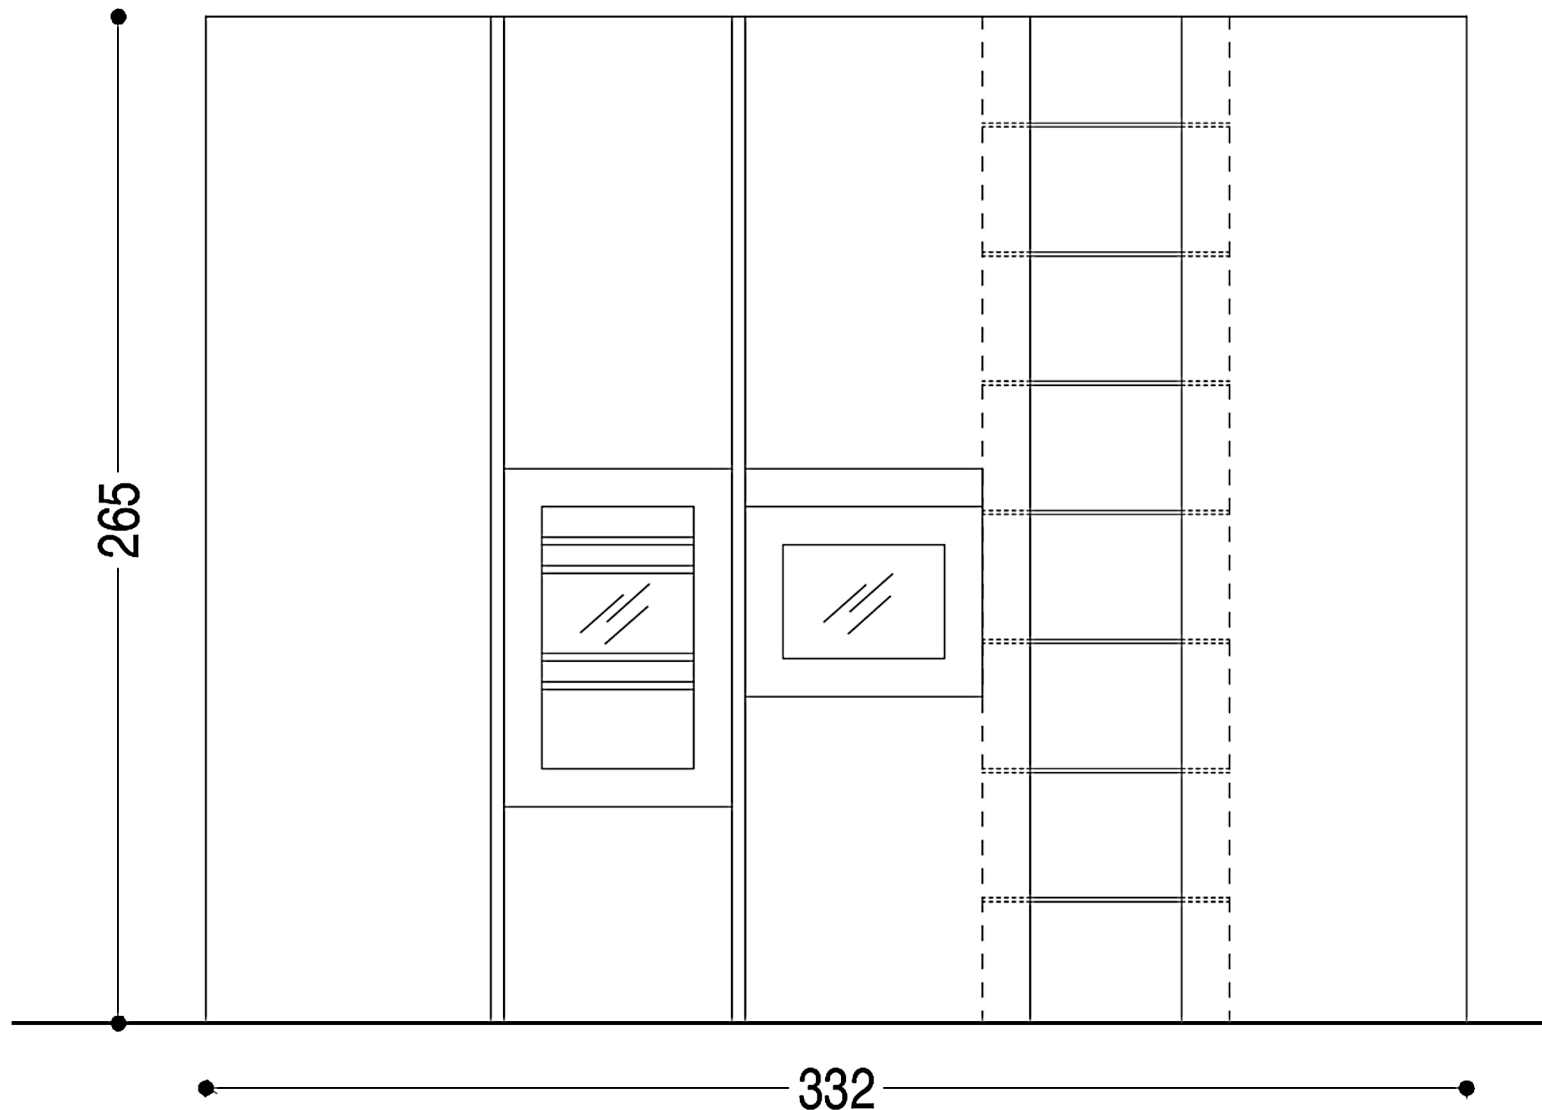

Rivenditore : Seduzioni Arreda

Località : Padova

Marca : Zampieri Cucine

Modello : Lineg e Segni

407
PROSPETTO RETRO ISOLE

407
PROSPETTO FRONTALE ISOLE

Rivenditore : Seduzioni Arreda

Località : Padova

Marca : Zampieri Cucine

Modello : Lineg e Segni

PROSPETTO FRONTALE COLONNE

Rivenditore : Seduzioni Arreda

Località : Padova

Marca : Zampieri Cucine

Modello : Lineg e Segni