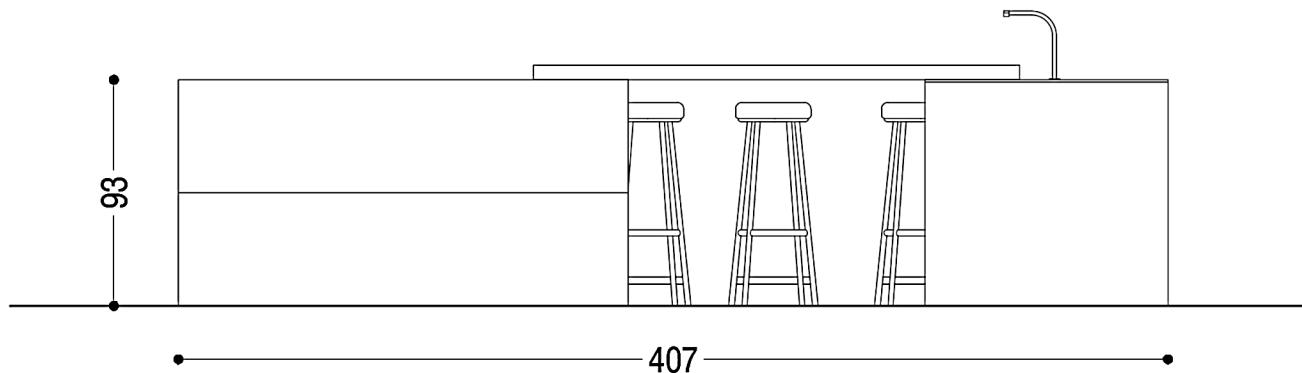

Rivenditore : Seduzioni Arreda

Località : Padova

Marca : Zampieri Cucine

Modello : Lineg e Segni

407
PROSPETTO RETRO ISOLE

407
PROSPETTO FRONTALE ISOLE

Rivenditore : Seduzioni Arreda

Località : Padova

Marca : Zampieri Cucine

Modello : Lineg e Segni

PROSPETTO FRONTALE COLONNE

Rivenditore : Seduzioni Arreda

Località : Padova

Marca : Zampieri Cucine

Modello : Lineg e Segni