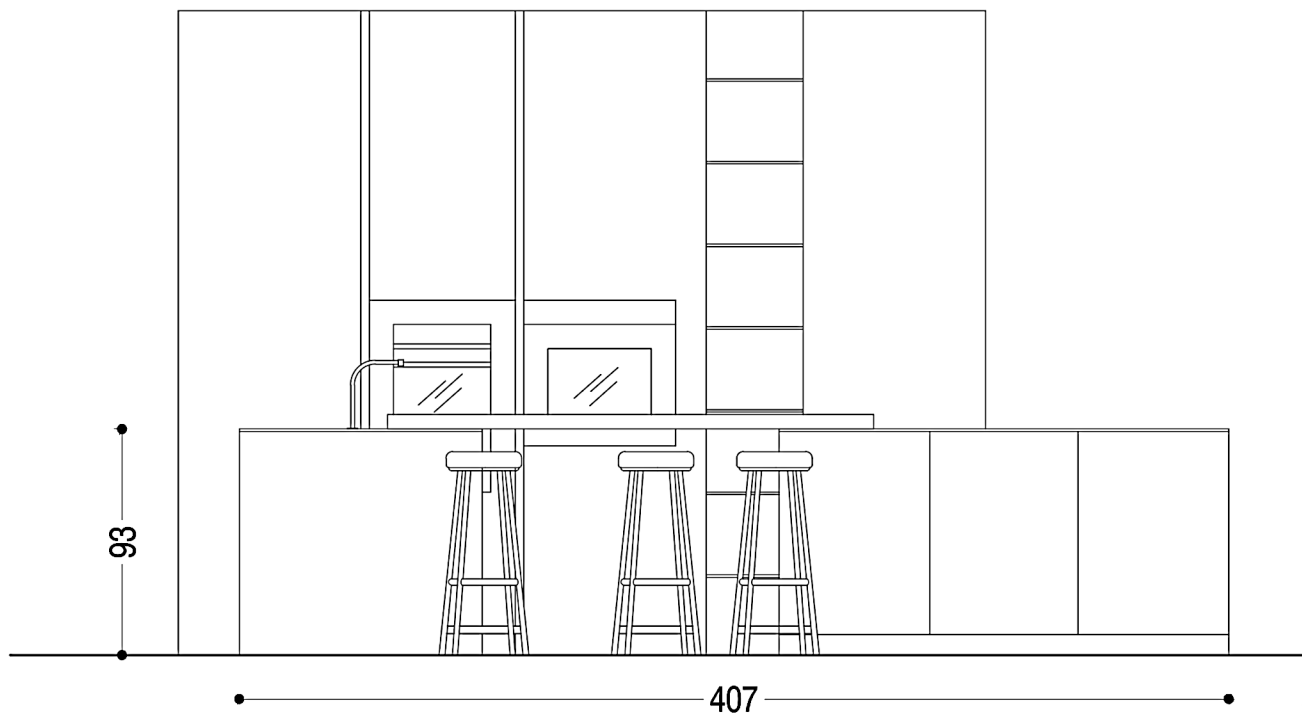

Rivenditore : Seduzioni Arreda

Località : Padova

Marca : Zampieri Cucine

Modello : Lineg e Segni

407
PROSPETTO RETRO ISOLE

407
PROSPETTO FRONTALE ISOLE

Rivenditore : Seduzioni Arreda

Località : Padova

Marca : Zampieri Cucine

Modello : Lineg e Segni

PROSPETTO FRONTALE COLONNE

Rivenditore : Seduzioni Arreda

Località : Padova

Marca : Zampieri Cucine

Modello : Lineg e Segni