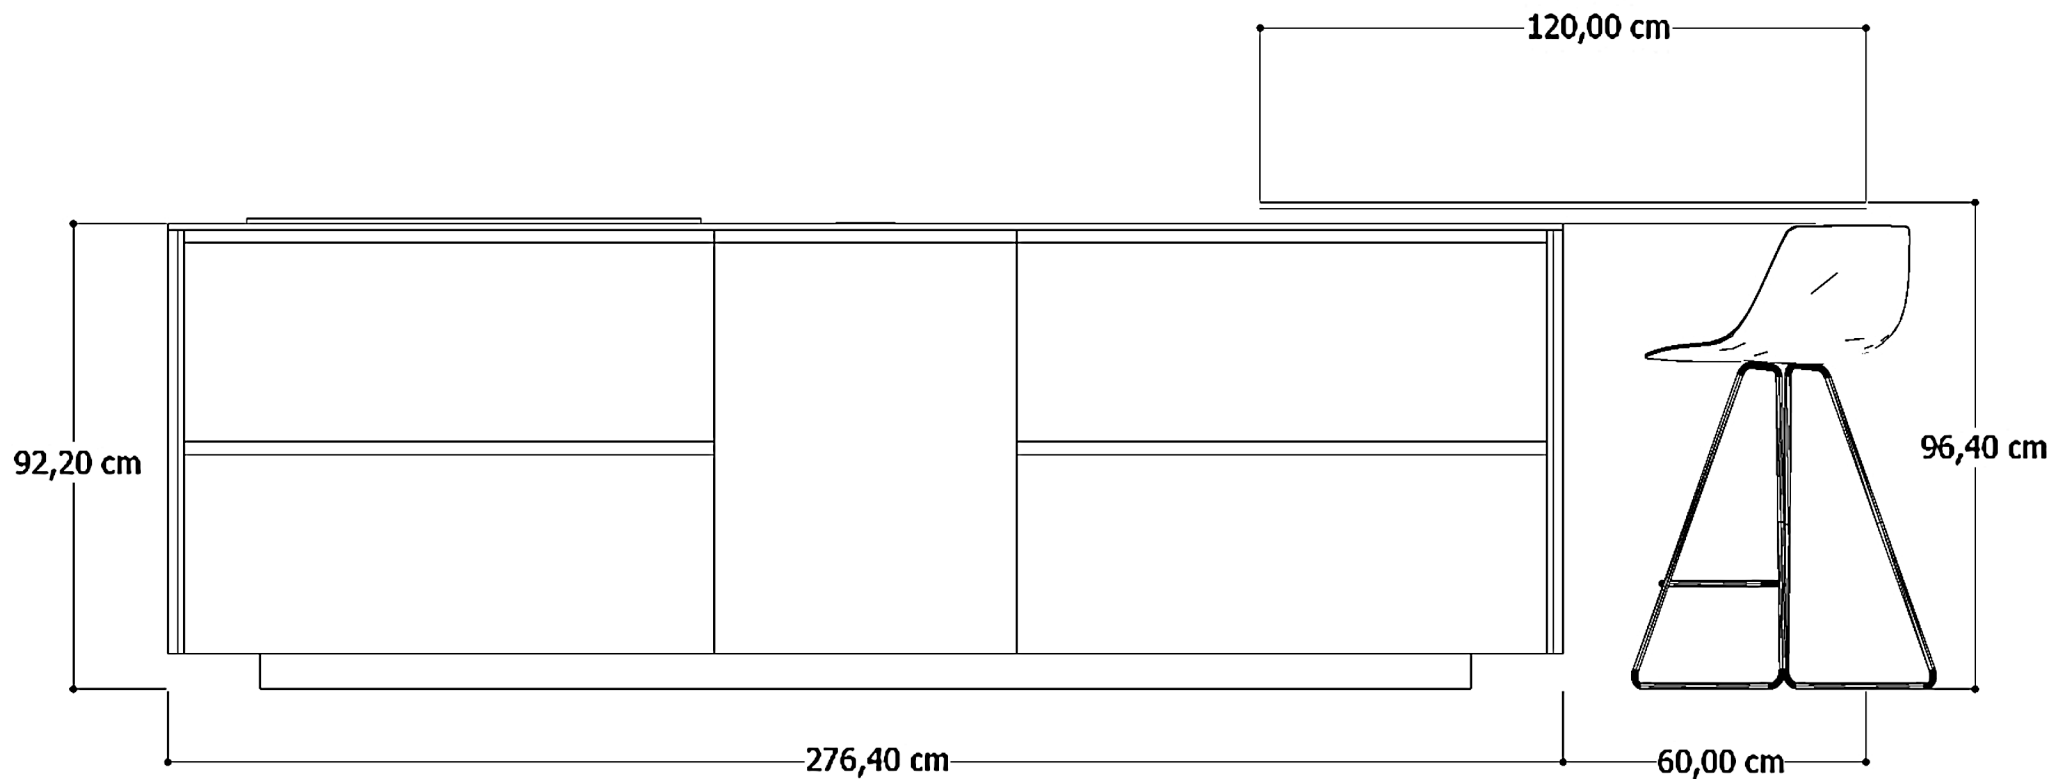

Rivenditore : RONCHI è ABITARE

Località : Sesto San Giovanni

Marca : Poliform

Modello : Alea Pro 840 titanio