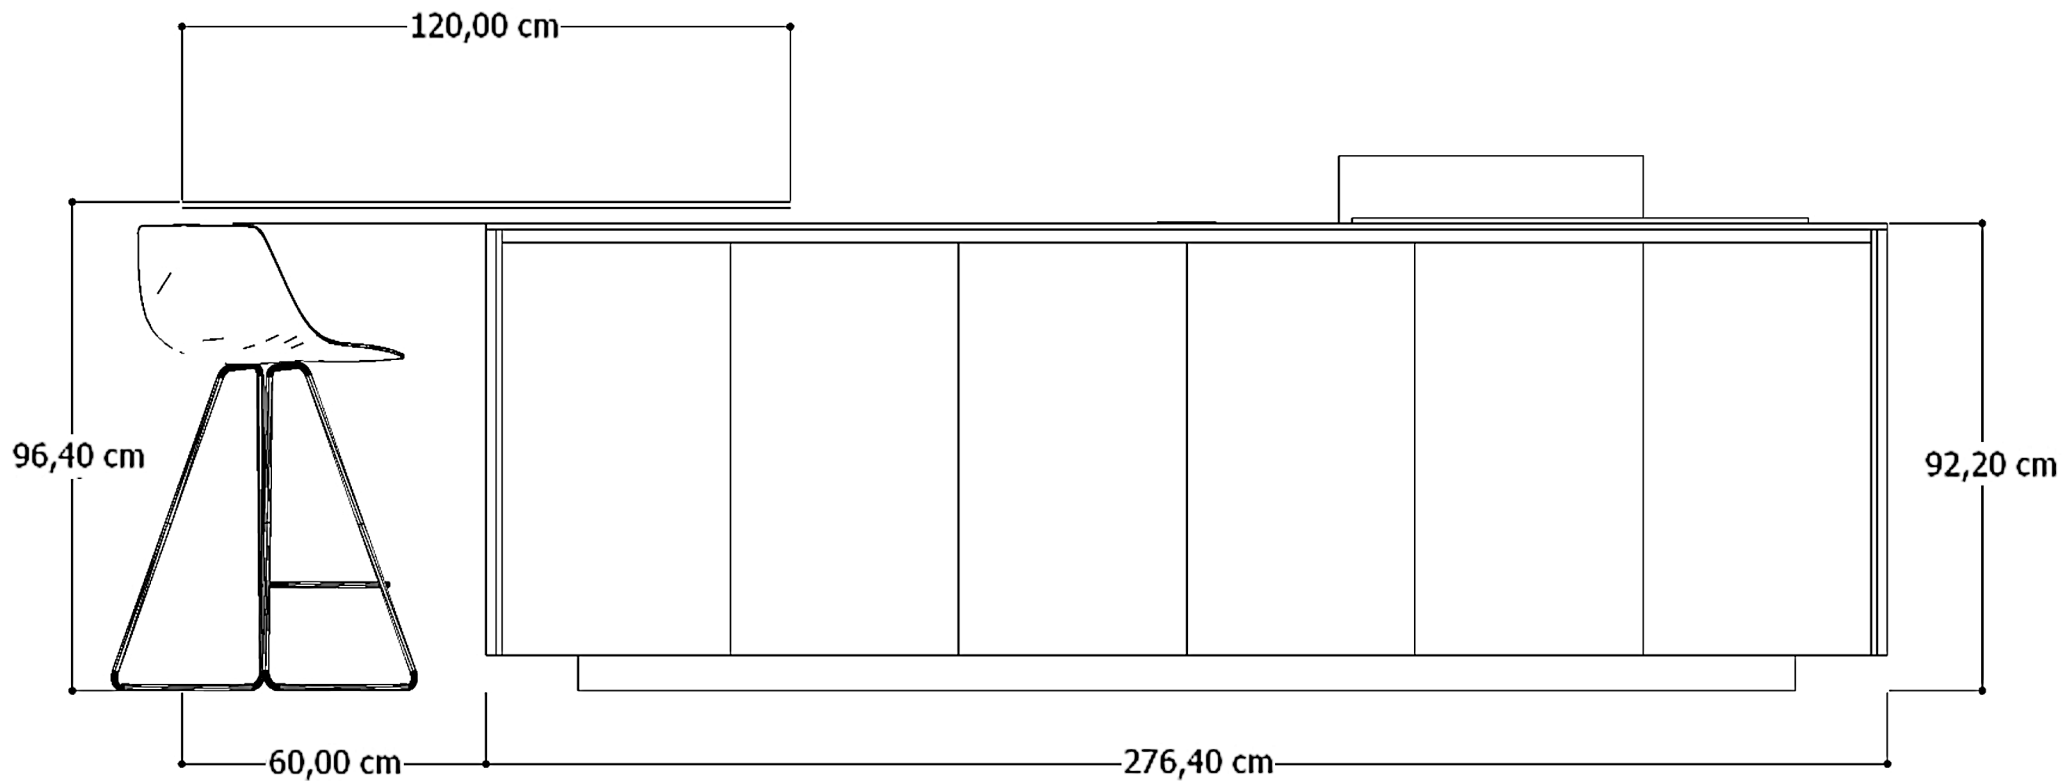

Rivenditore : RONCHI è ABITARE

Località : Sesto San Giovanni

Marca : Poliform

Modello : Alea Pro 840 titanio