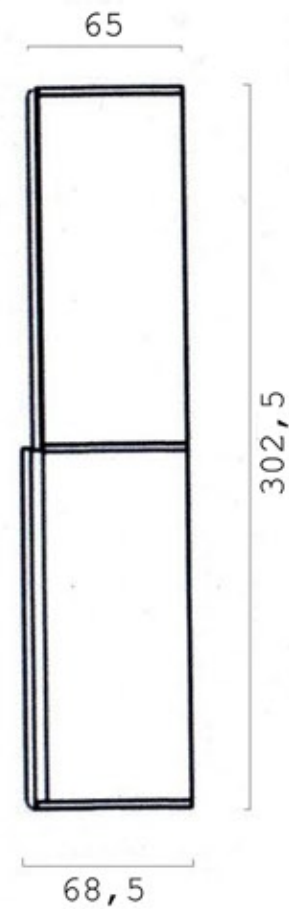

209

Rivenditore: Mobili Pedrocchi

Località: Rovetta (BG)

Marca: San Giacomo

Modello: Ecletto