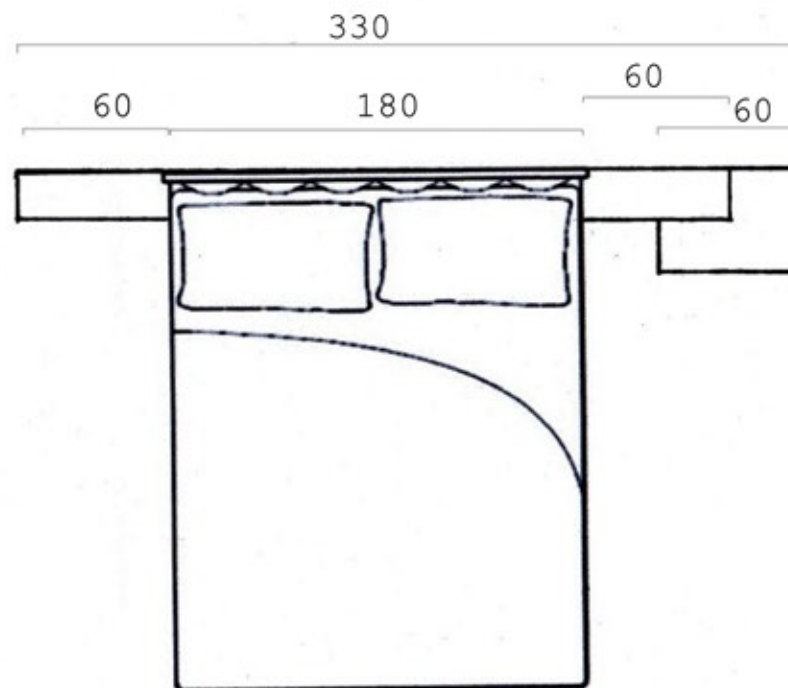

209

Rivenditore: Mobili Pedrocchi

Località: Rovetta (BG)

Marca: San Giacomo

Modello: Ecletto