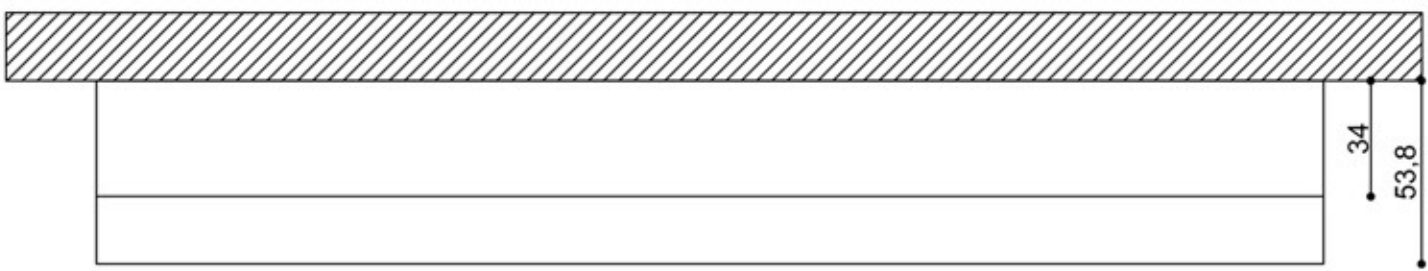

1,2
34,8
1,2
34,8
1,2
34,8
1,2
34,8
48,6

Rivenditore: 6B Arredamenti
Località: Castellanza (VA)
Marca: Poliform
Modello: Skip