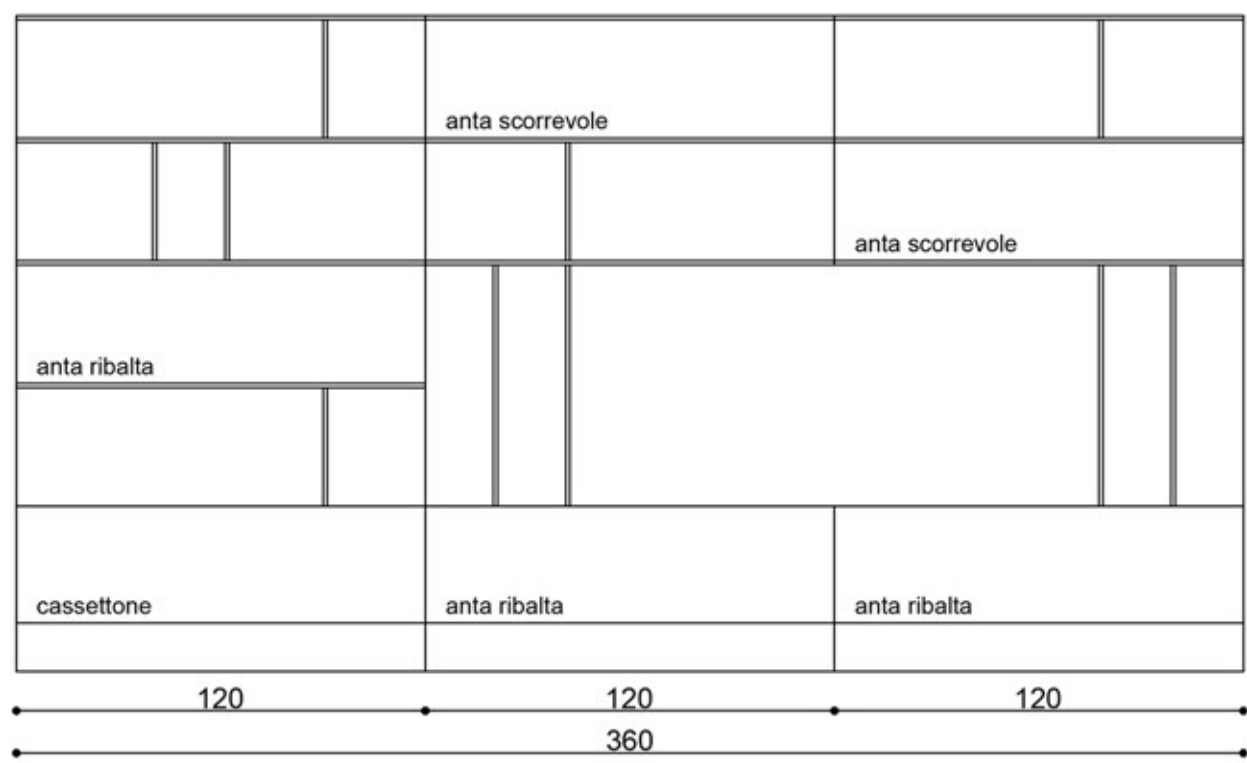

1,2
34,8
1,2
34,8
1,2
34,8
1,2
34,8
48,6

Rivenditore: 6B Arredamenti
Località: Castellanza (VA)
Marca: Poliform
Modello: Skip