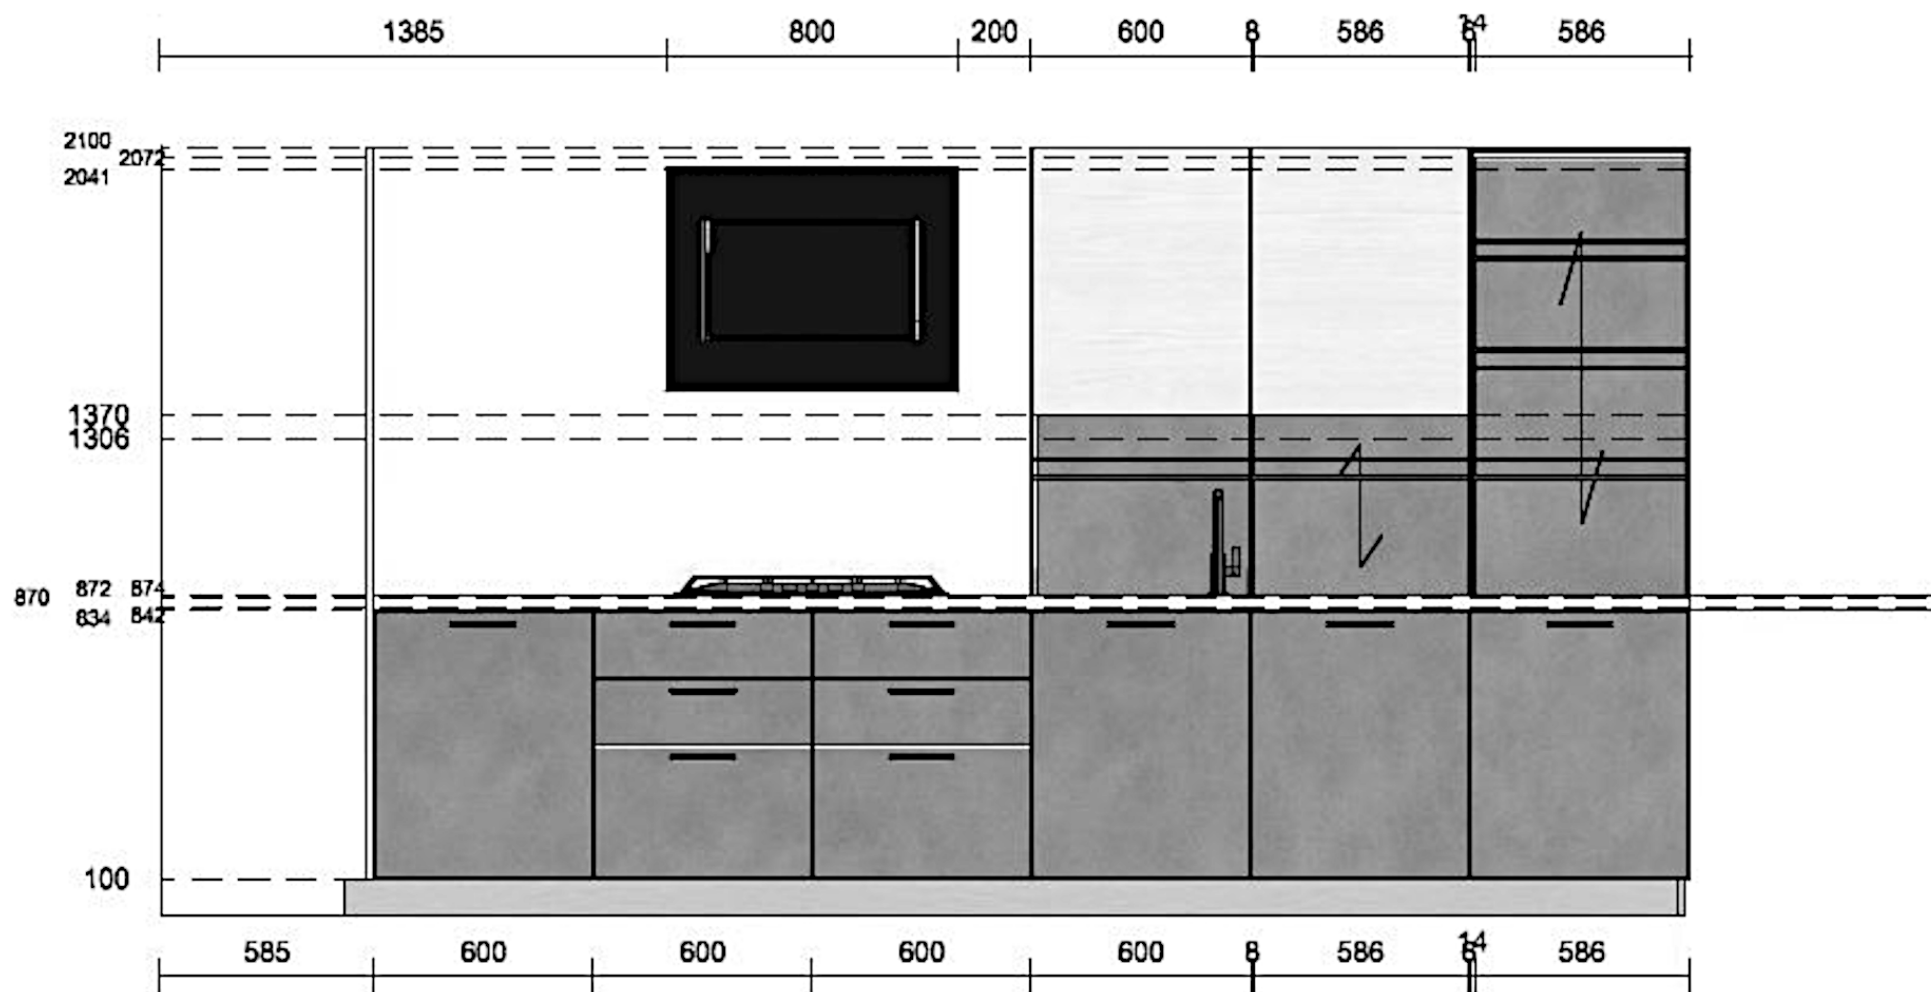

Rivenditore : Arredamenti Tosini

Località : Pressana

Marca : Scavolini

Modello : Motus