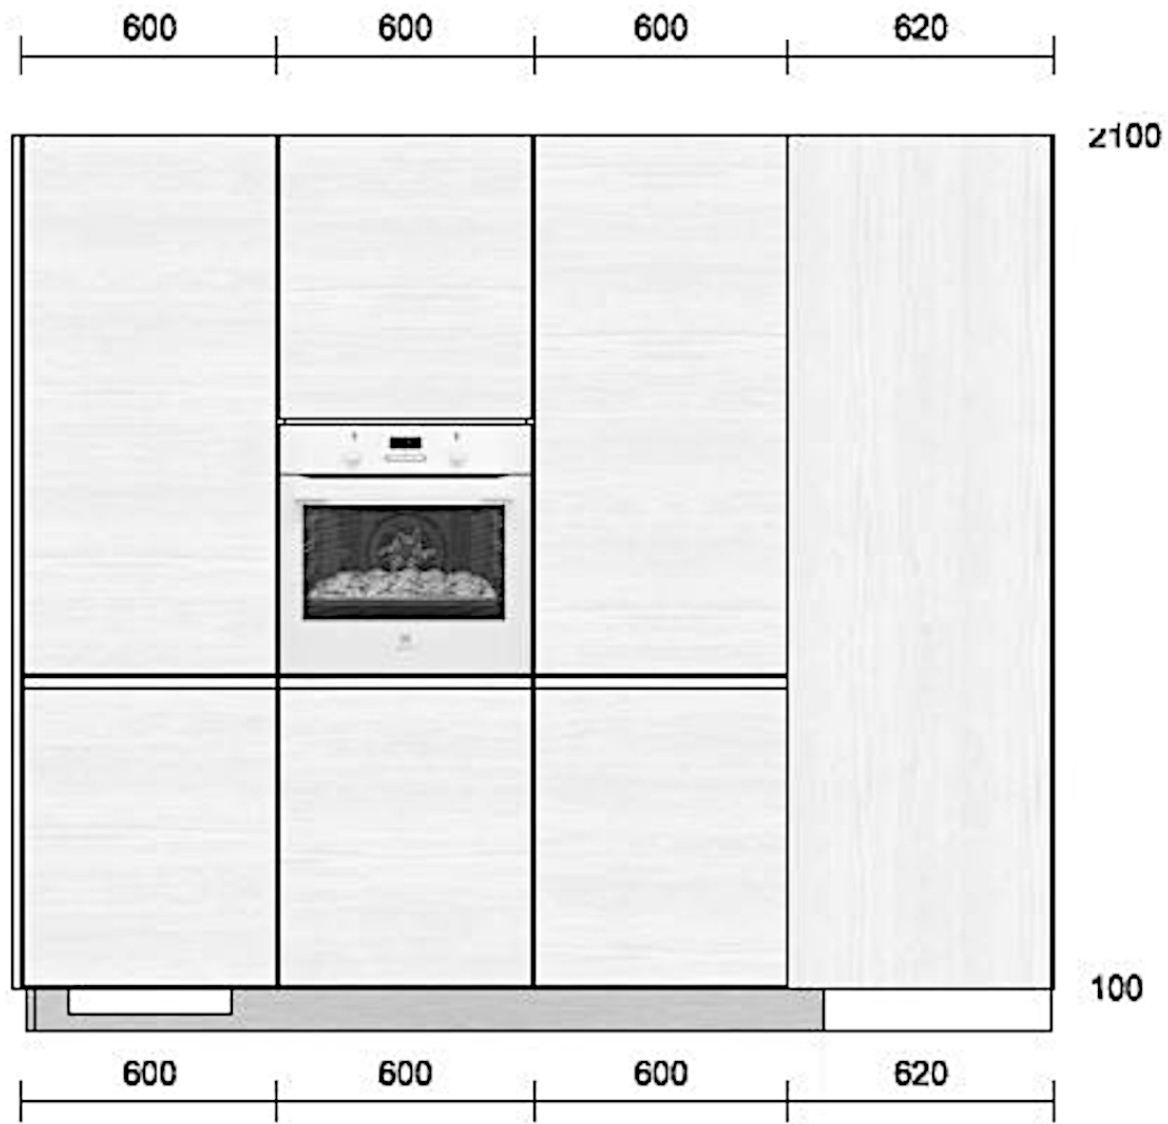

Rivenditore : Arredamenti Tosini

Località : Pressana

Marca : Scavolini

Modello : Motus