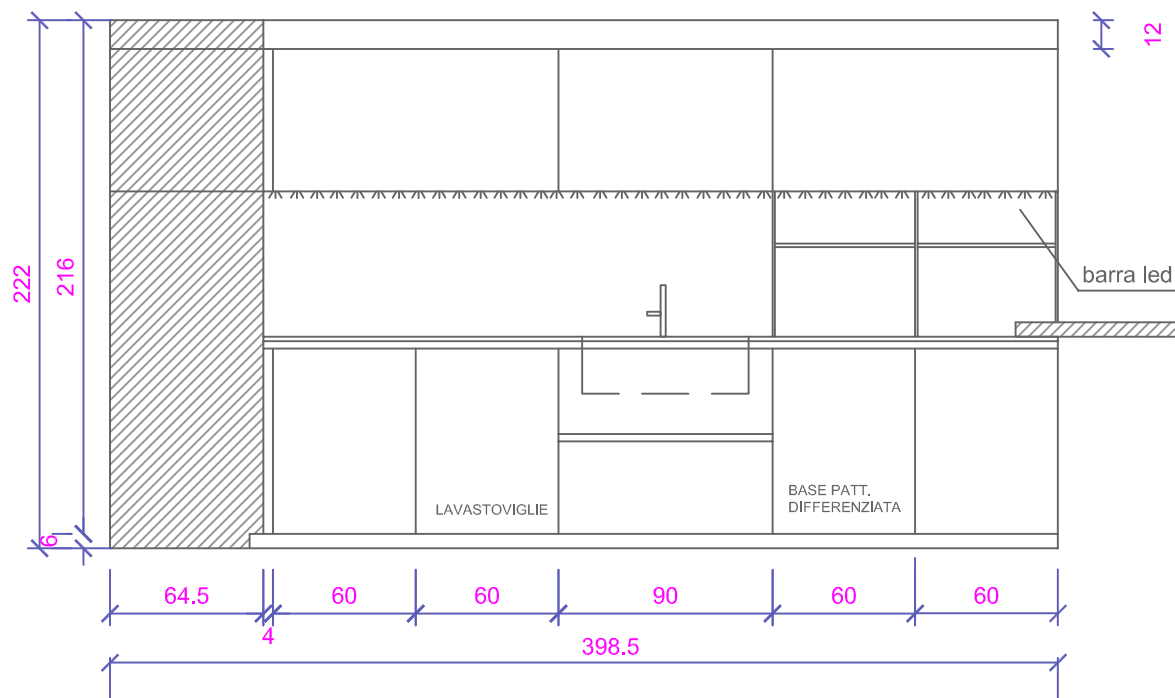

Rivenditore: ERMANN DAMMACCO ARREDAMENTI

Località : BARI

Marca : ARREDO 3

Modello : KALI' RETTA