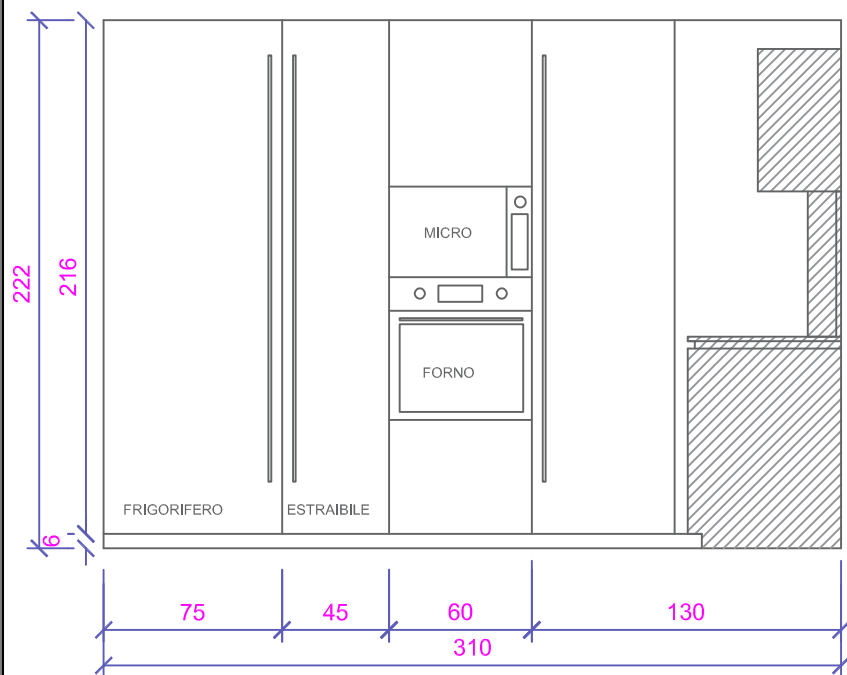

Rivenditore: ERMANN DAMMACCO ARREDAMENTI

Località : BARI

Marca : ARREDO 3

Modello : KALI' RETTA