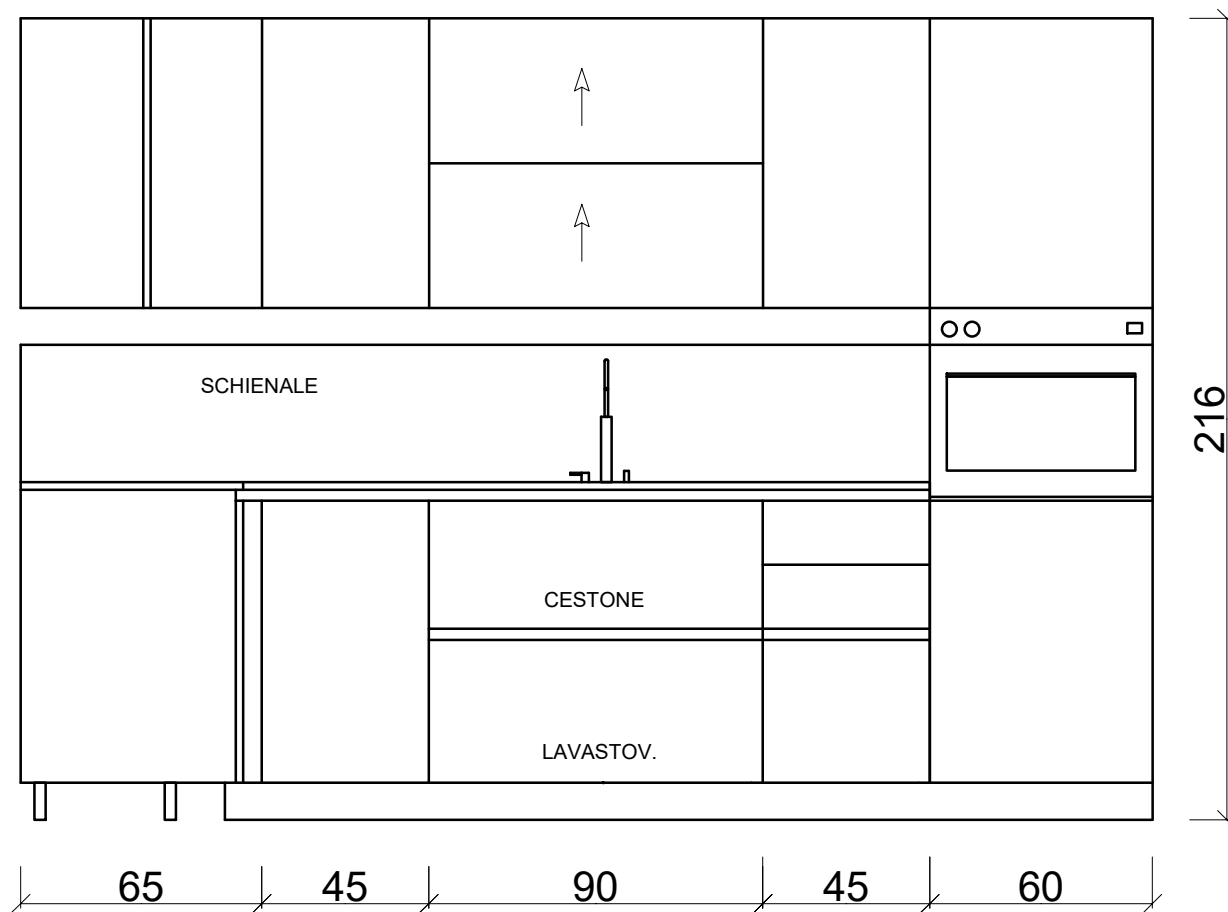

Rivenditore : Vago Arreda _____

Località : Inveruno _____

Marca : Armony _____

Modello : Rho beton light _____