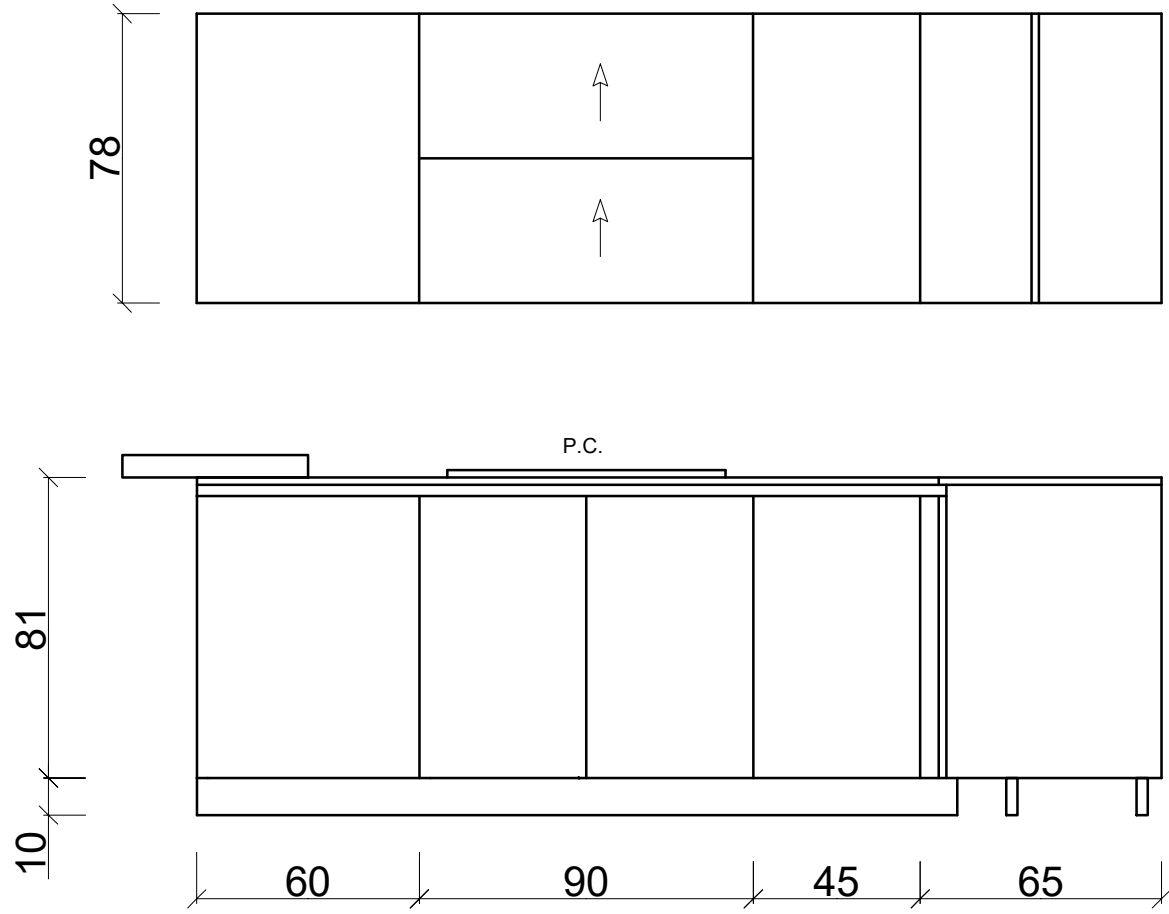

Rivenditore : Vago Arreda

Località : Inveruno

Marca : Armony

Modello : Rho beton light

Rivenditore : Vago Arreda _____

Località : Inveruno _____

Marca : Armony _____

Modello : Rho beton light _____