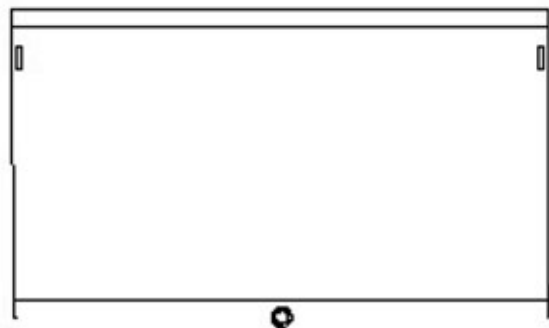

PENSILI L. 135 PR. 35,4 H. 96

BASI MT. 2,40 H. 32 PROF. 45

Rivenditore: RB Interni

Località: Capriolo (BS)

Marca: Doimo Design

Modello: Mood

www.mobilidesignoccasioni.com