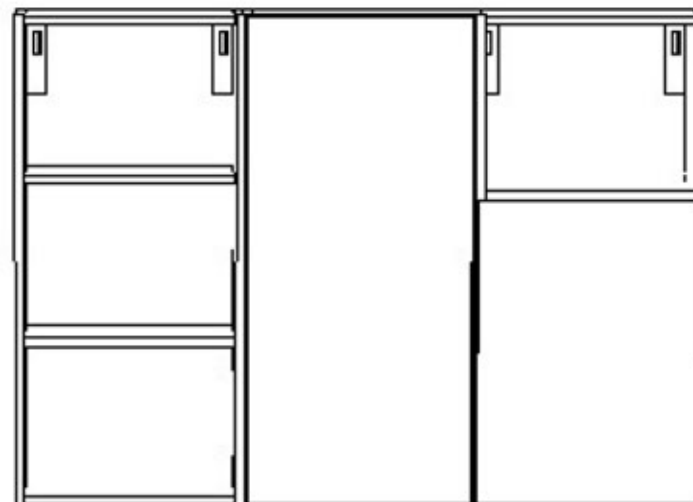

PENSILI L. 135 PR. 35,4 H. 96

BASI MT. 2,40 H. 32 PROF. 45

Rivenditore: RB Interni

Località: Capriolo (BS)

Marca: Doimo Design

Modello: Mood

www.mobilidesignoccasioni.com