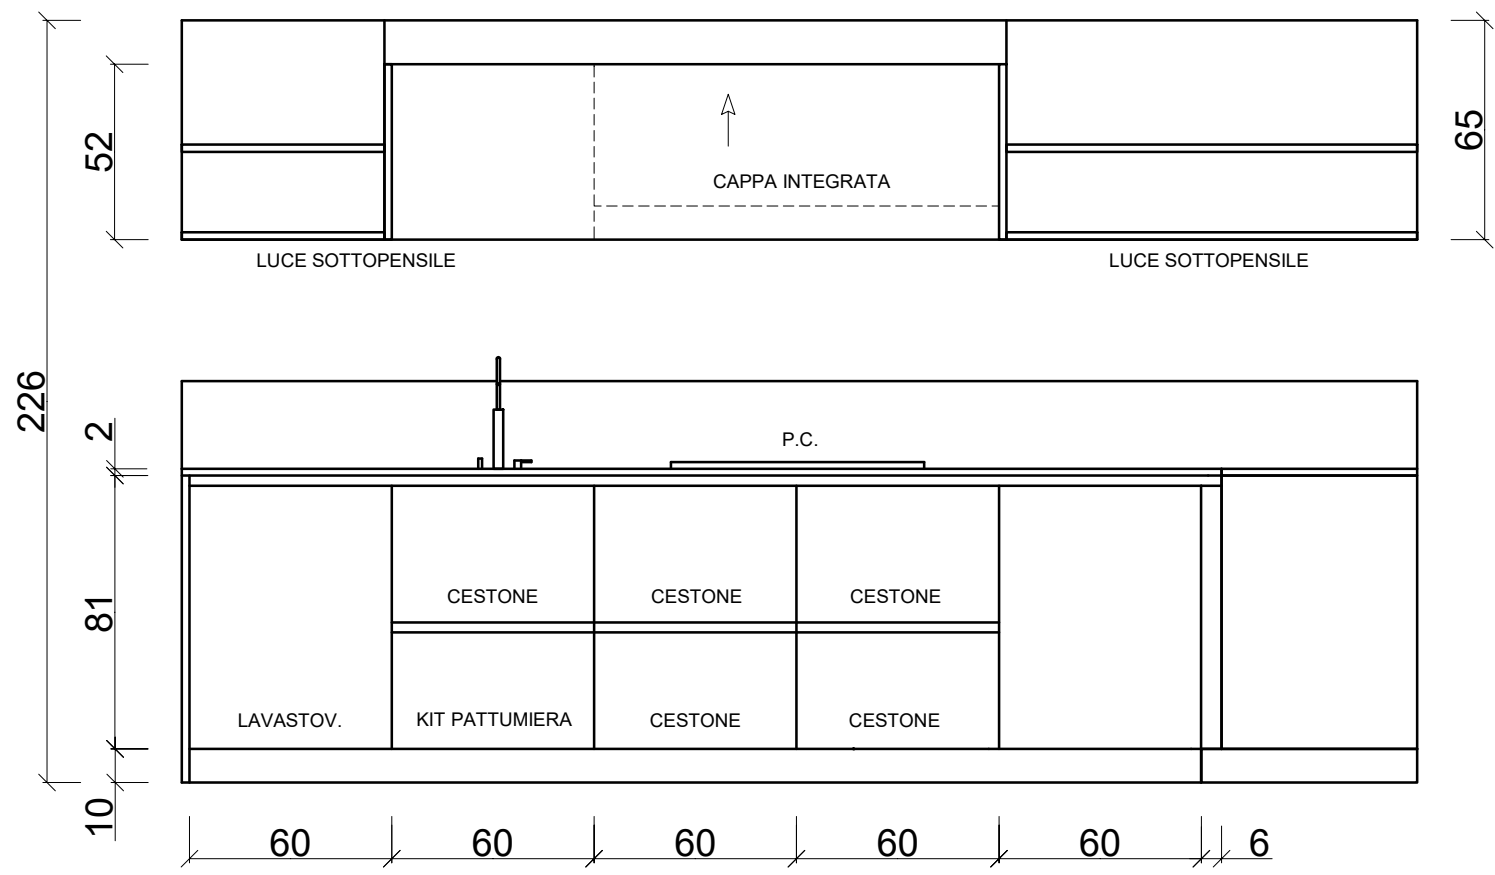

Rivenditore : Aliprandi e Gariboldi

Località : Lissone

Marca : Armony

Modello : Yota 22