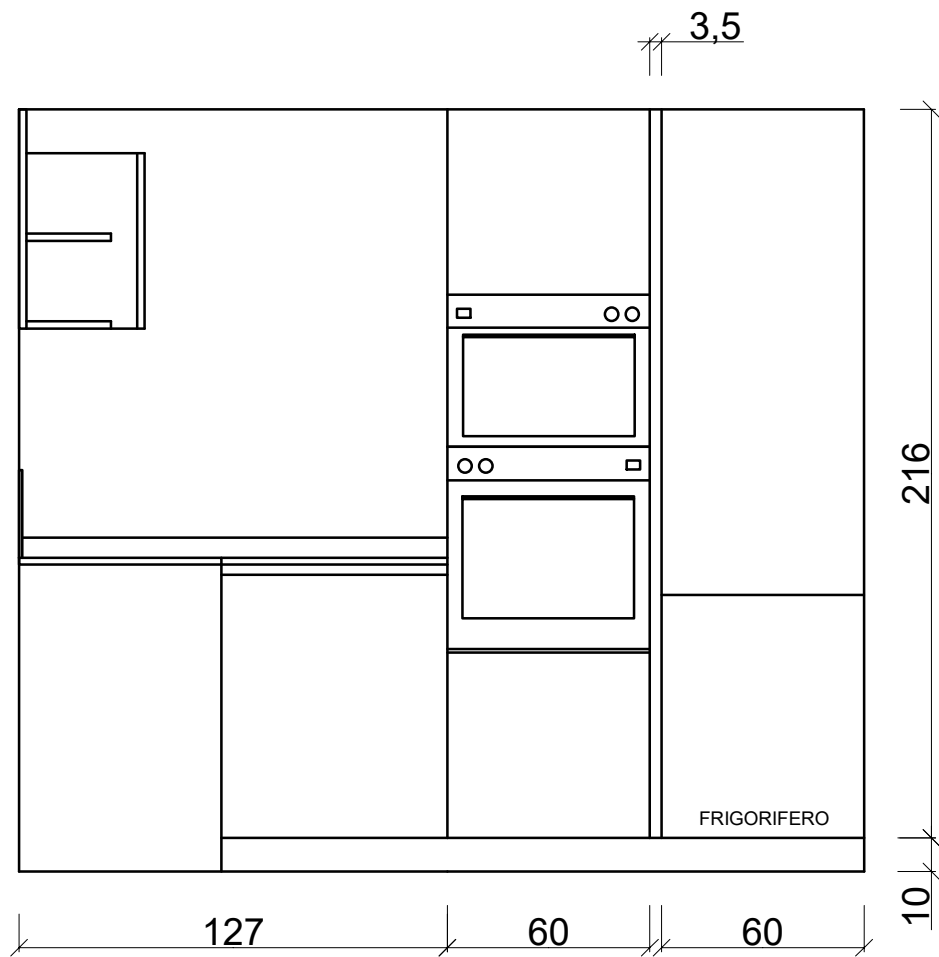

Rivenditore : Aliprandi e Gariboldi

Località : Lissone

Marca : Armony

Modello : Yota 22