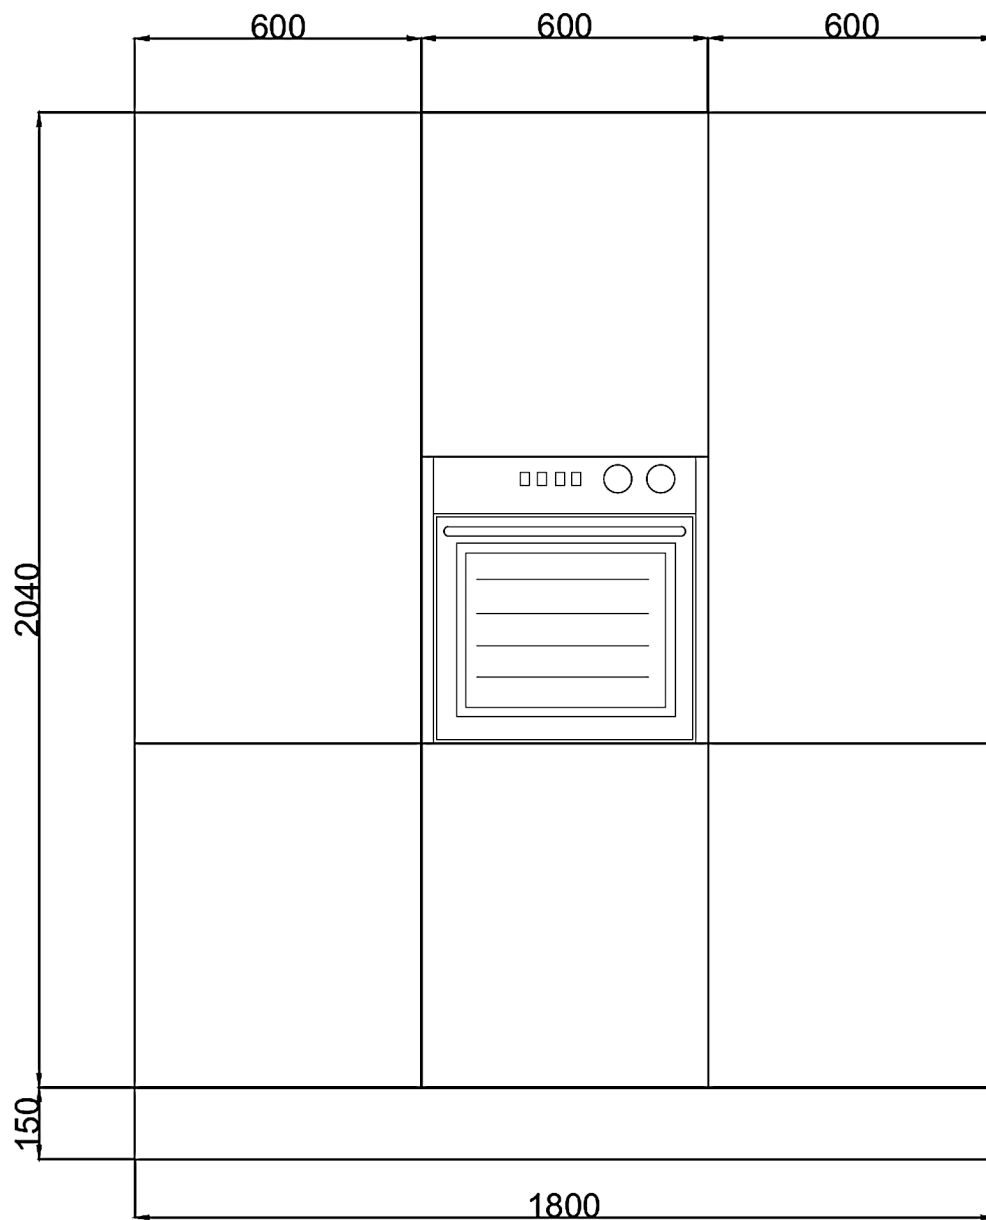

Rivenditore : Vezzdesign

Località : Crema

Marca : VezzDesign

Modello : Karma Elegant