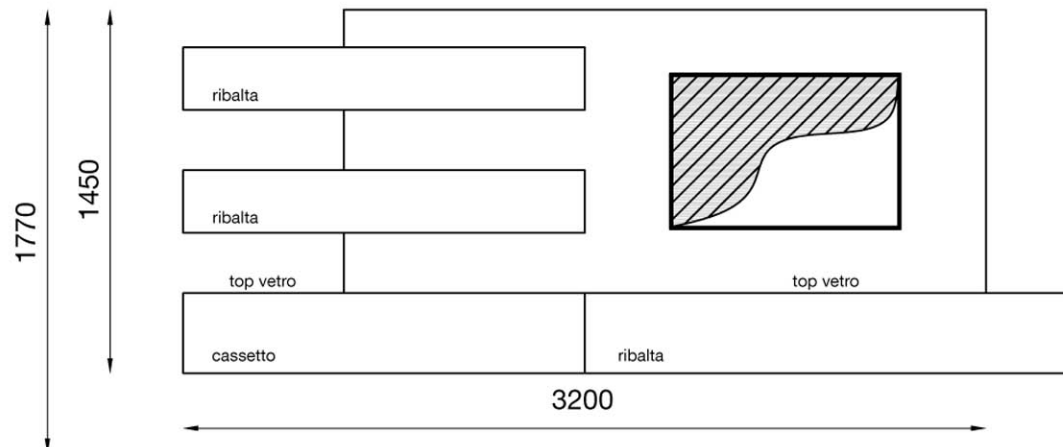

Tao Ten Misuraemme by Lippari design

Rivenditore: Uraghi Arredamenti

Località: Alzate Brianza (CO)

Marca: MisuraEmme

Modello: Tao Ten