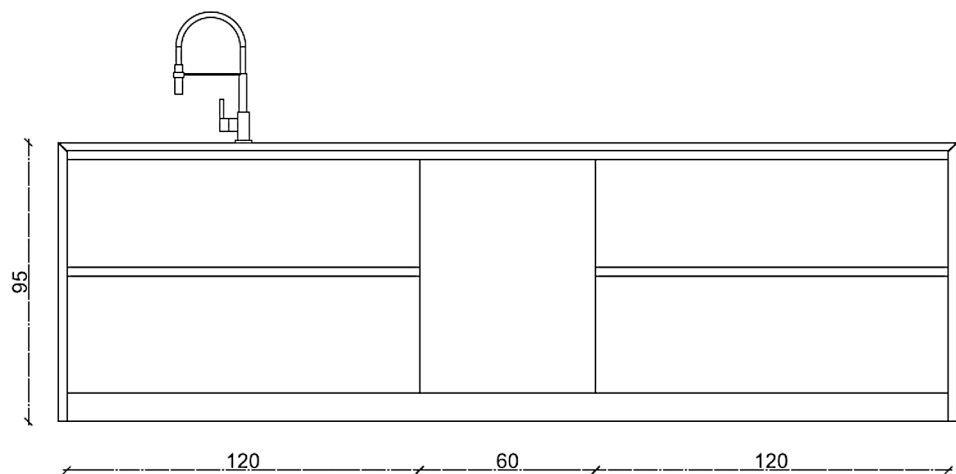

Prospetto A

Prospetto B