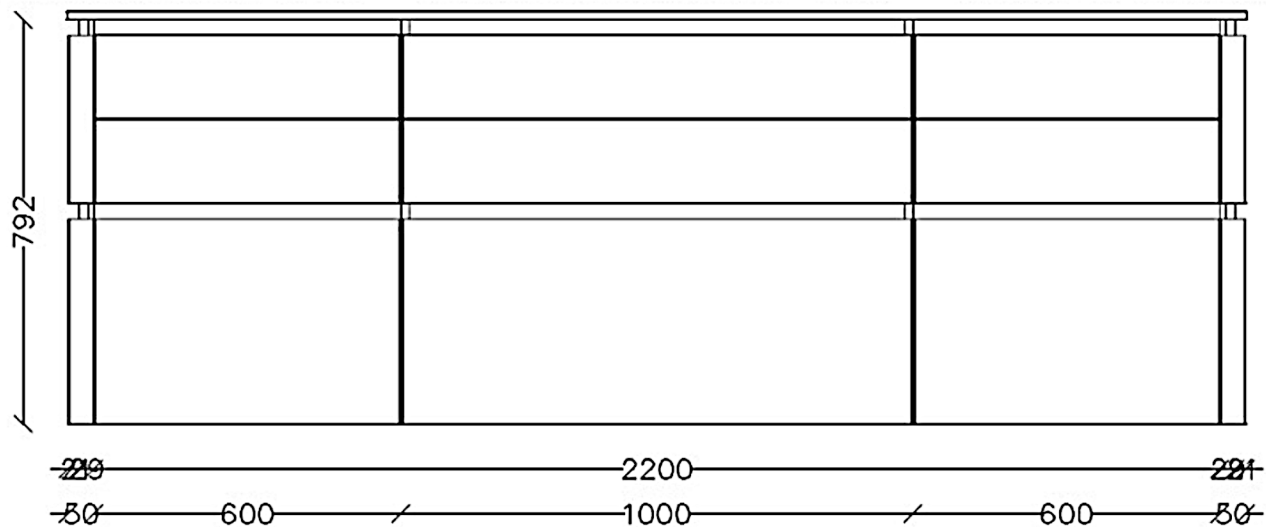

2260  
 2160  
 1368  
 892  
 792  
 504  
 792

600 25 300 25 600 10 600 1000 600 16  
 1560 600 1000 600 16

Rivenditore : casa viva arreda  
 Località : Fano  
 Marca : Cucina Tedesca  
 Modello : Artis