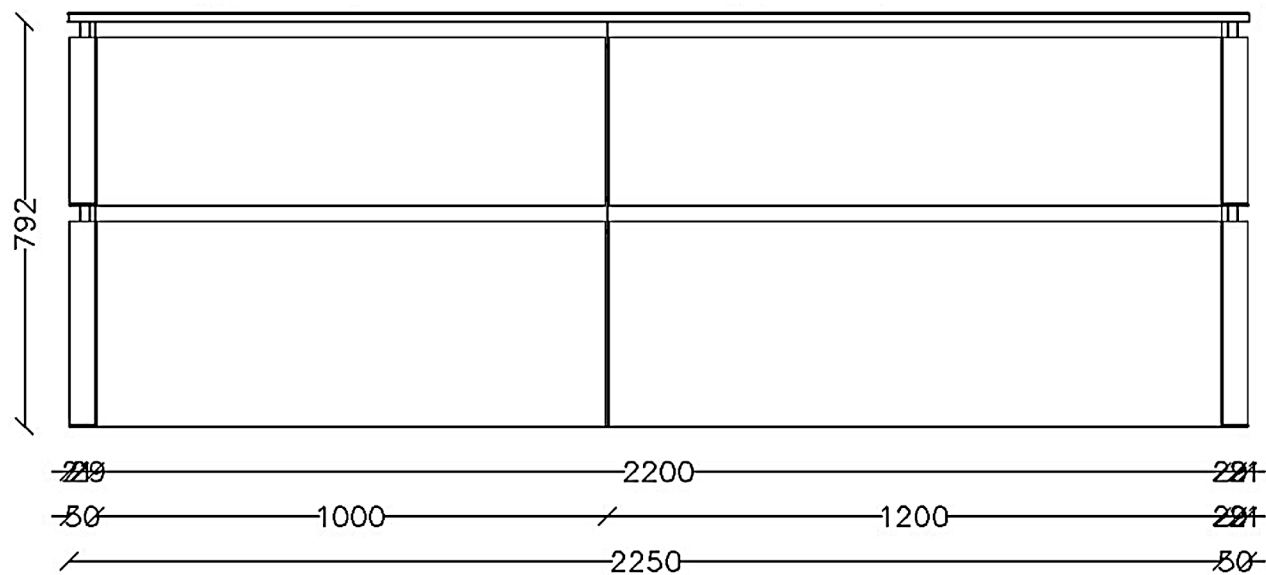

2260  
 2160  
 1368  
 892  
 792  
 504  
 792

600 25 300 25 600 10 600 1000 600 16  
 1560 600 1000 600 16

Rivenditore : casa viva arreda  
 Località : Fano  
 Marca : Cucina Tedesca  
 Modello : Artis