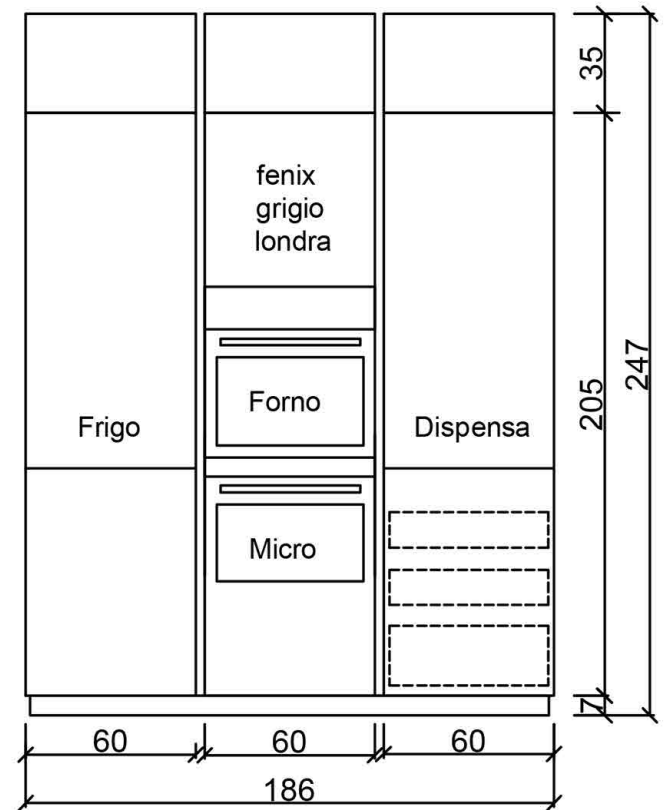

46,2

**Rivenditore:** Custhome

**Località:** Bergamo (BG)

**Marca:** Rossana

**Modello:** HD23