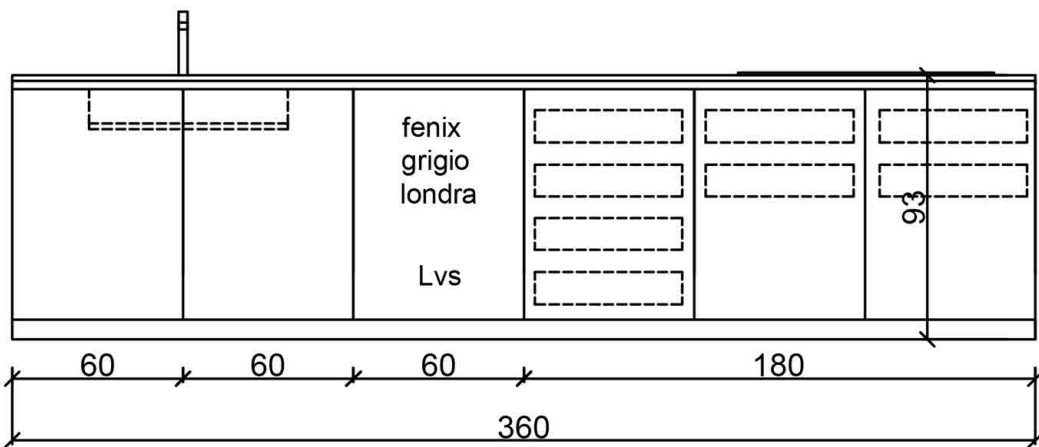

46,2

**Rivenditore:** Custhome

**Località:** Bergamo (BG)

**Marca:** Rossana

**Modello:** HD23