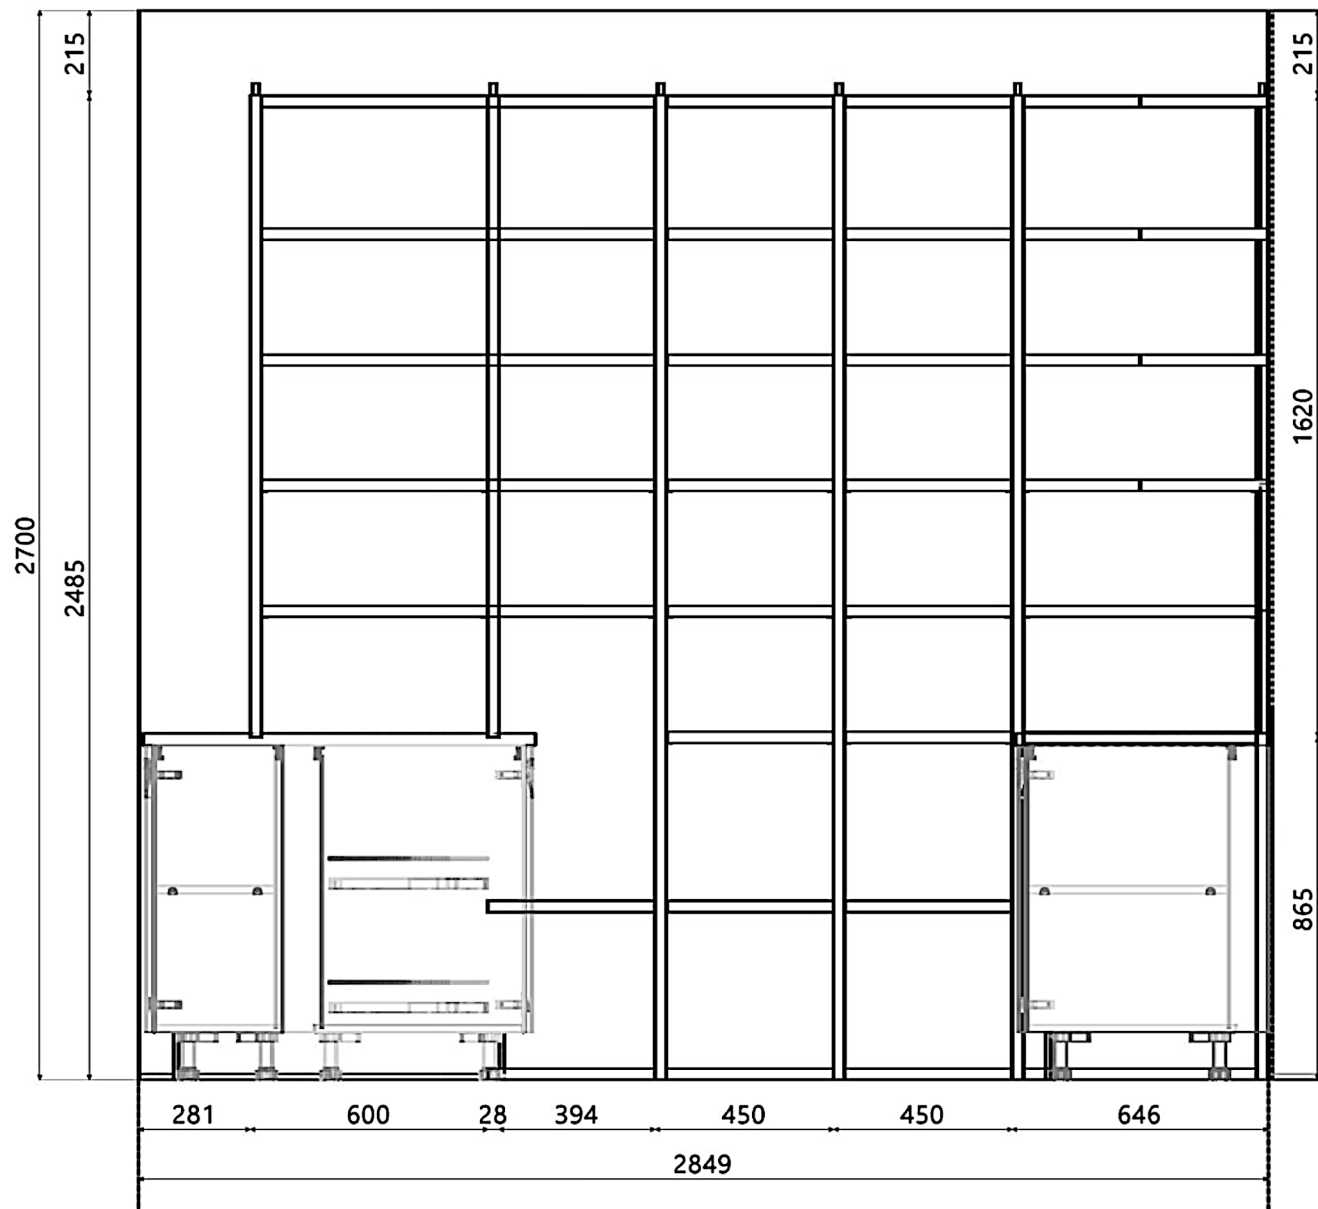

Rivenditore : Veneta Cucine Montemurlo

Località : Prato

Marca : Veneta Cucine

Modello : Carrera F1