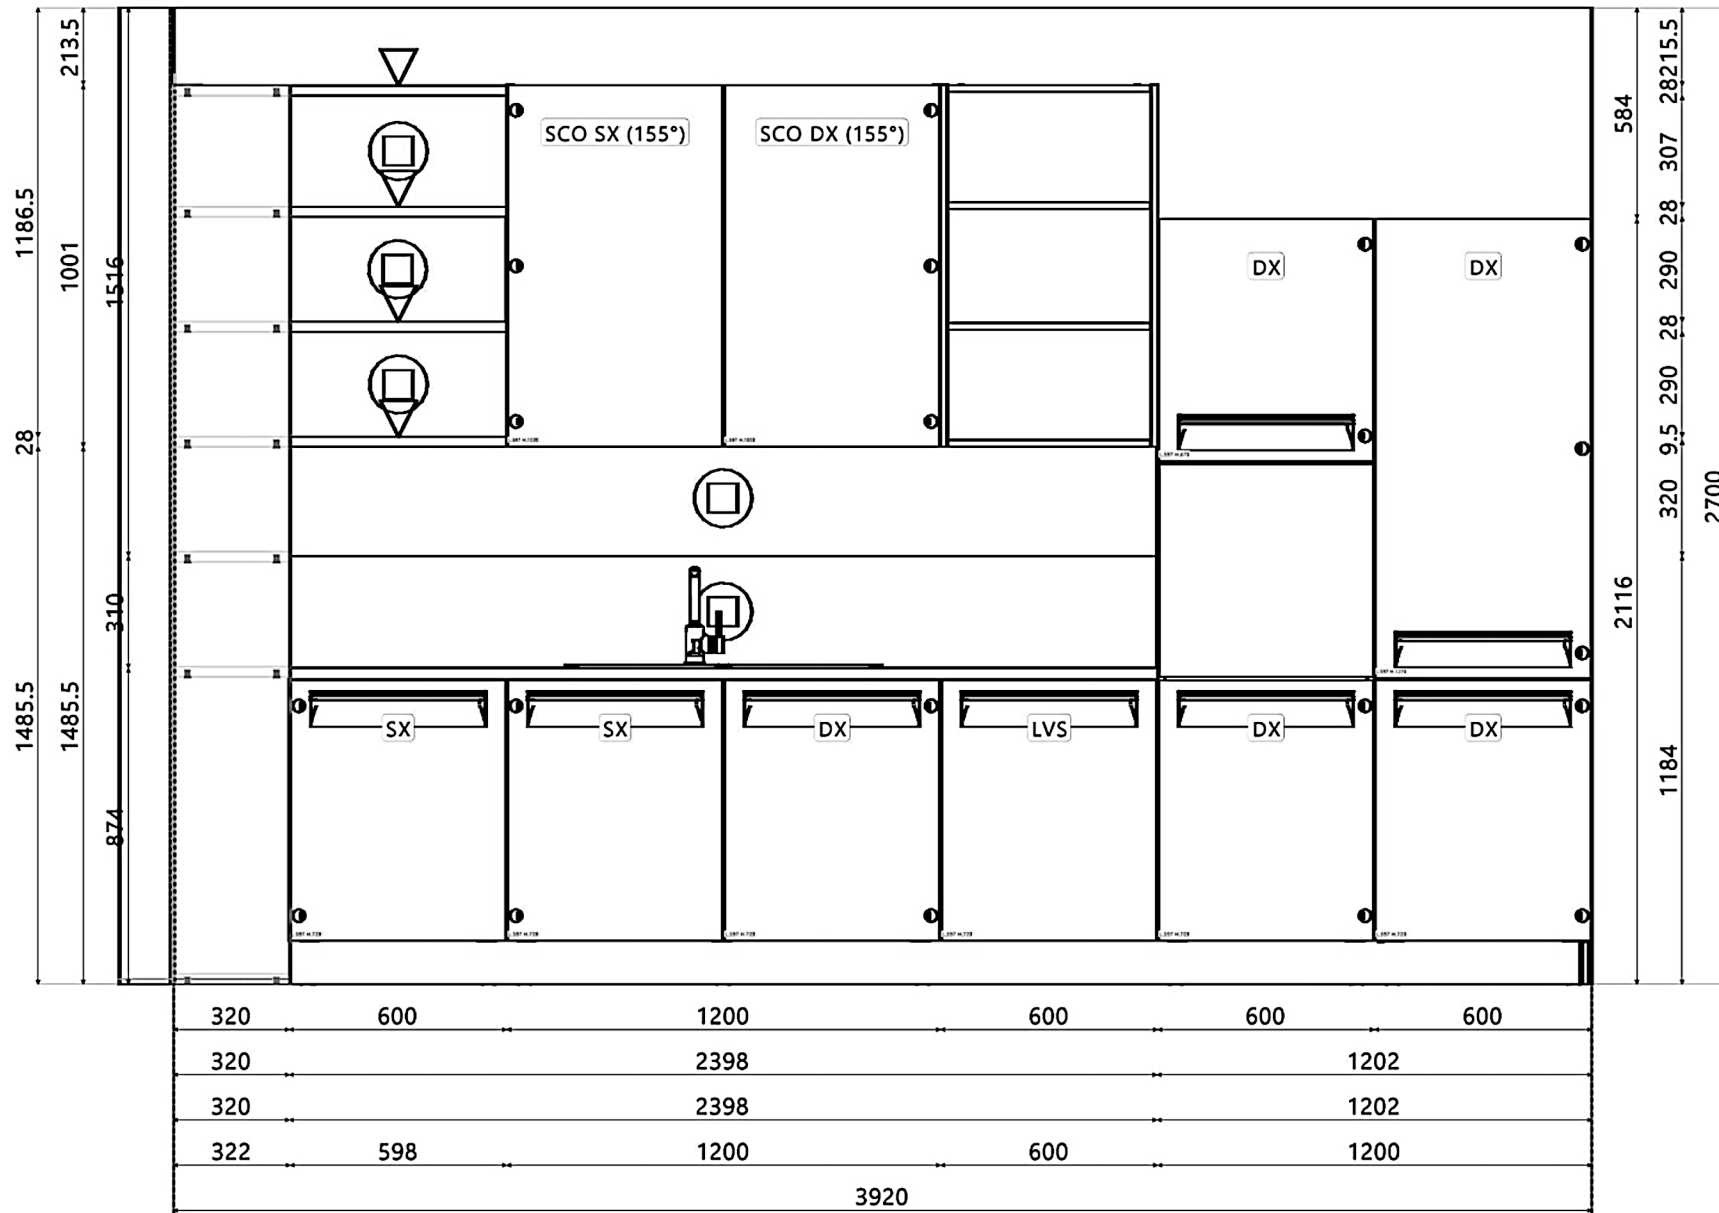

Rivenditore : Veneta Cucine Montemurlo

Località : Prato

Marca : Veneta Cucine

Modello : Carrera F1

Rivenditore : Veneta Cucine Montemurlo

Località : Prato

Marca : Veneta Cucine

Modello : Carrera F1