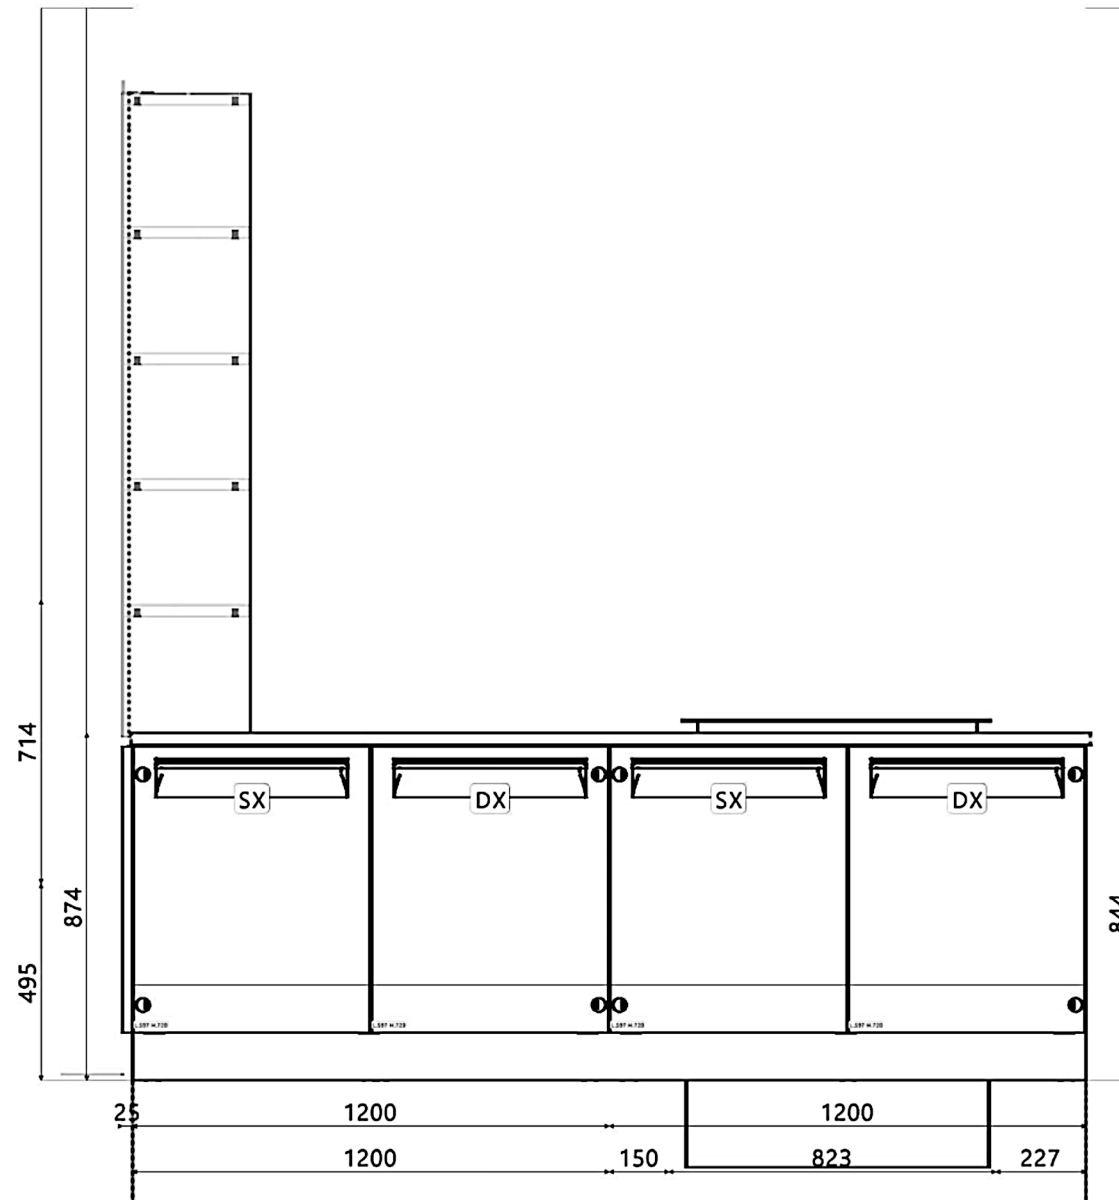

Rivenditore : Veneta Cucine Montemurlo

Località : Prato

Marca : Veneta Cucine

Modello : Carrera F1

Rivenditore : Veneta Cucine Montemurlo

Località : Prato

Marca : Veneta Cucine

Modello : Carrera F1