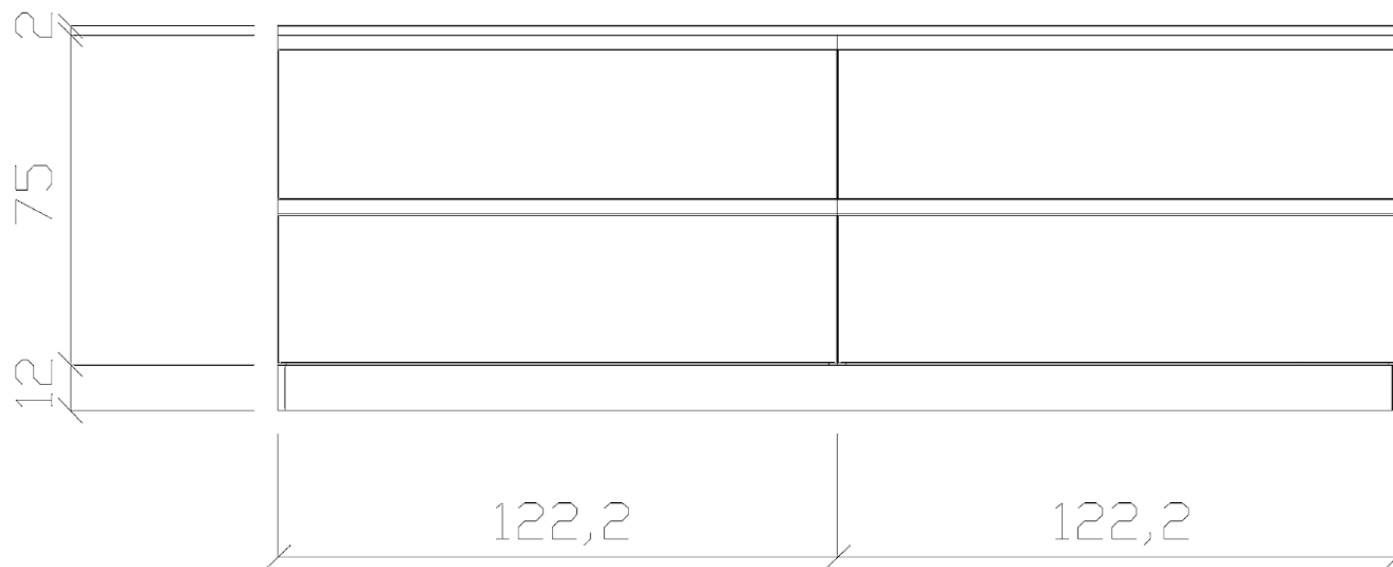

Modello : 30 gradi

Colonne

Rivenditore : Idea e Progetto

Località : Padova

Marca : Mittel

Modello : 30 gradi

Isola

Rivenditore : Idea e Progetto

Località : Padova

Marca : Mittel

Modello : 30 gradi