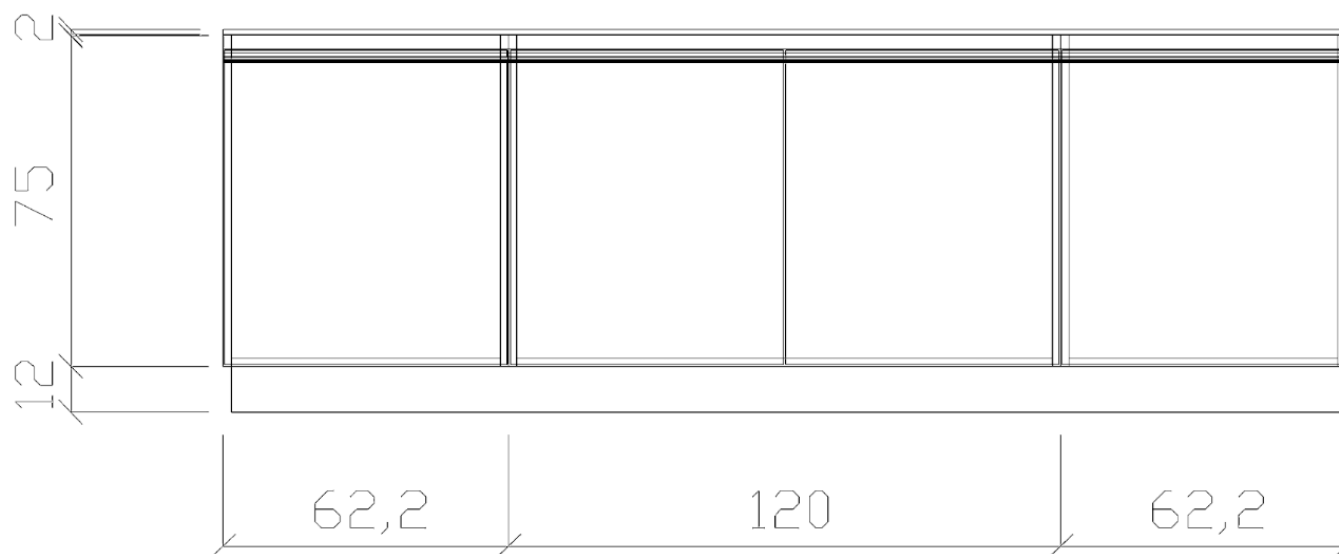

Modello : 30 gradi

Colonne

Rivenditore : Idea e Progetto

Località : Padova

Marca : Mittel

Modello : 30 gradi

Isola

Rivenditore : Idea e Progetto