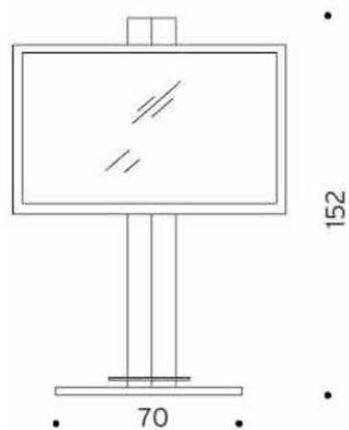

ESCURSIONE IN ALTEZZA VERTICALE DI 65 CM./ 65 CM. ADJUSTABLE VERTICAL HEIGHT.

SOLUZIONE STANDARD/ STANDARD SOLUTION

CON MENSOLA OPTIONAL/ ADDITIONAL SHELF

Rivenditore: Mobili Rota  
Località: Almenno San Bartolomeo (BG)  
Marca: Ozzio  
Modello: Uno