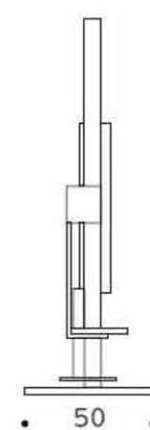

ESCURSIONE IN ALTEZZA VERTICALE DI 65 CM./ 65 CM. ADJUSTABLE VERTICAL HEIGHT.

SOLUZIONE STANDARD/ STANDARD SOLUTION

CON MENSOLA OPTIONAL/ ADDITIONAL SHELF

Rivenditore: Mobili Rota  
Località: Almenno San Bartolomeo (BG)  
Marca: Ozzio  
Modello: Uno