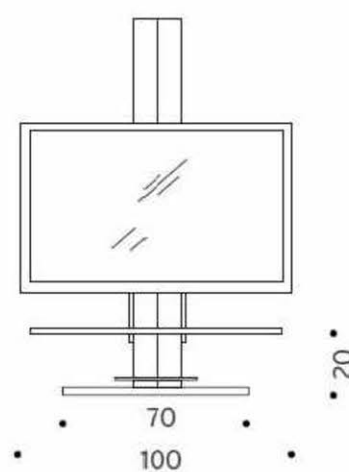

ESCURSIONE IN ALTEZZA VERTICALE DI 65 CM./ 65 CM. ADJUSTABLE VERTICAL HEIGHT.

SOLUZIONE STANDARD/ STANDARD SOLUTION

CON MENSOLA OPTIONAL/ ADDITIONAL SHELF

Rivenditore: Mobili Rota  
Località: Almenno San Bartolomeo (BG)  
Marca: Ozzio  
Modello: Uno