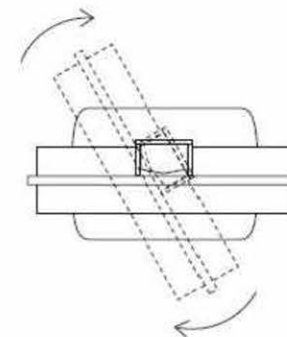

ESCURSIONE IN ALTEZZA VERTICALE DI 65 CM./ 65 CM. ADJUSTABLE VERTICAL HEIGHT.

SOLUZIONE STANDARD/ STANDARD SOLUTION

CON MENSOLA OPTIONAL/ ADDITIONAL SHELF

Rivenditore: Mobili Rota  
Località: Almenno San Bartolomeo (BG)  
Marca: Ozzio  
Modello: Uno