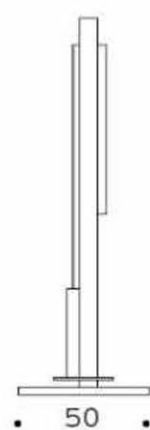

ESCURSIONE IN ALTEZZA VERTICALE DI 65 CM./ 65 CM. ADJUSTABLE VERTICAL HEIGHT.

SOLUZIONE STANDARD/ STANDARD SOLUTION

CON MENSOLA OPTIONAL/ ADDITIONAL SHELF

Rivenditore: Mobili Rota  
Località: Almenno San Bartolomeo (BG)  
Marca: Ozzio  
Modello: Uno