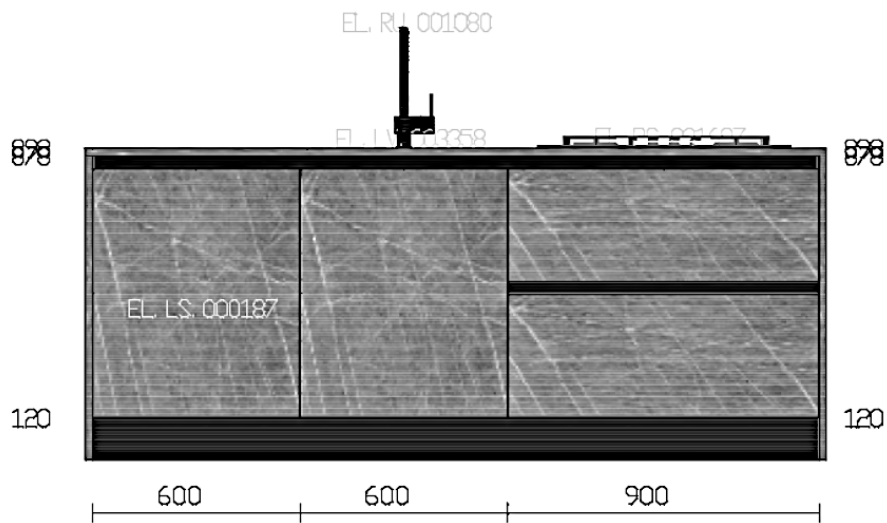

600 30 600 30 600

Rivenditore : FEBAL CASA Luci.a Arredamenti

Località : Busto Arsizio

Marca : Febal

Modello : Kaleidos

Rivenditore : FEBAL CASA Luci.a Arredamenti

Località : Busto Arsizio

Marca : Febal