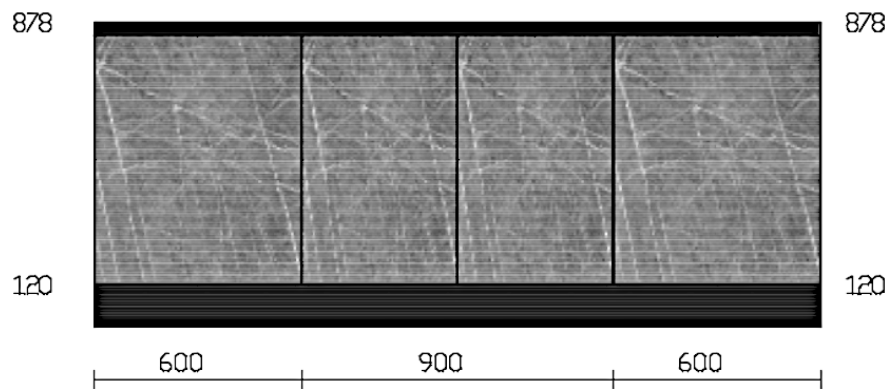

600 30 600 30 600

Rivenditore : FEBAL CASA Luci.a Arredamenti

Località : Busto Arsizio

Marca : Febal

Modello : Kaleidos

Rivenditore : FEBAL CASA Luci.a Arredamenti

Località : Busto Arsizio

Marca : Febal