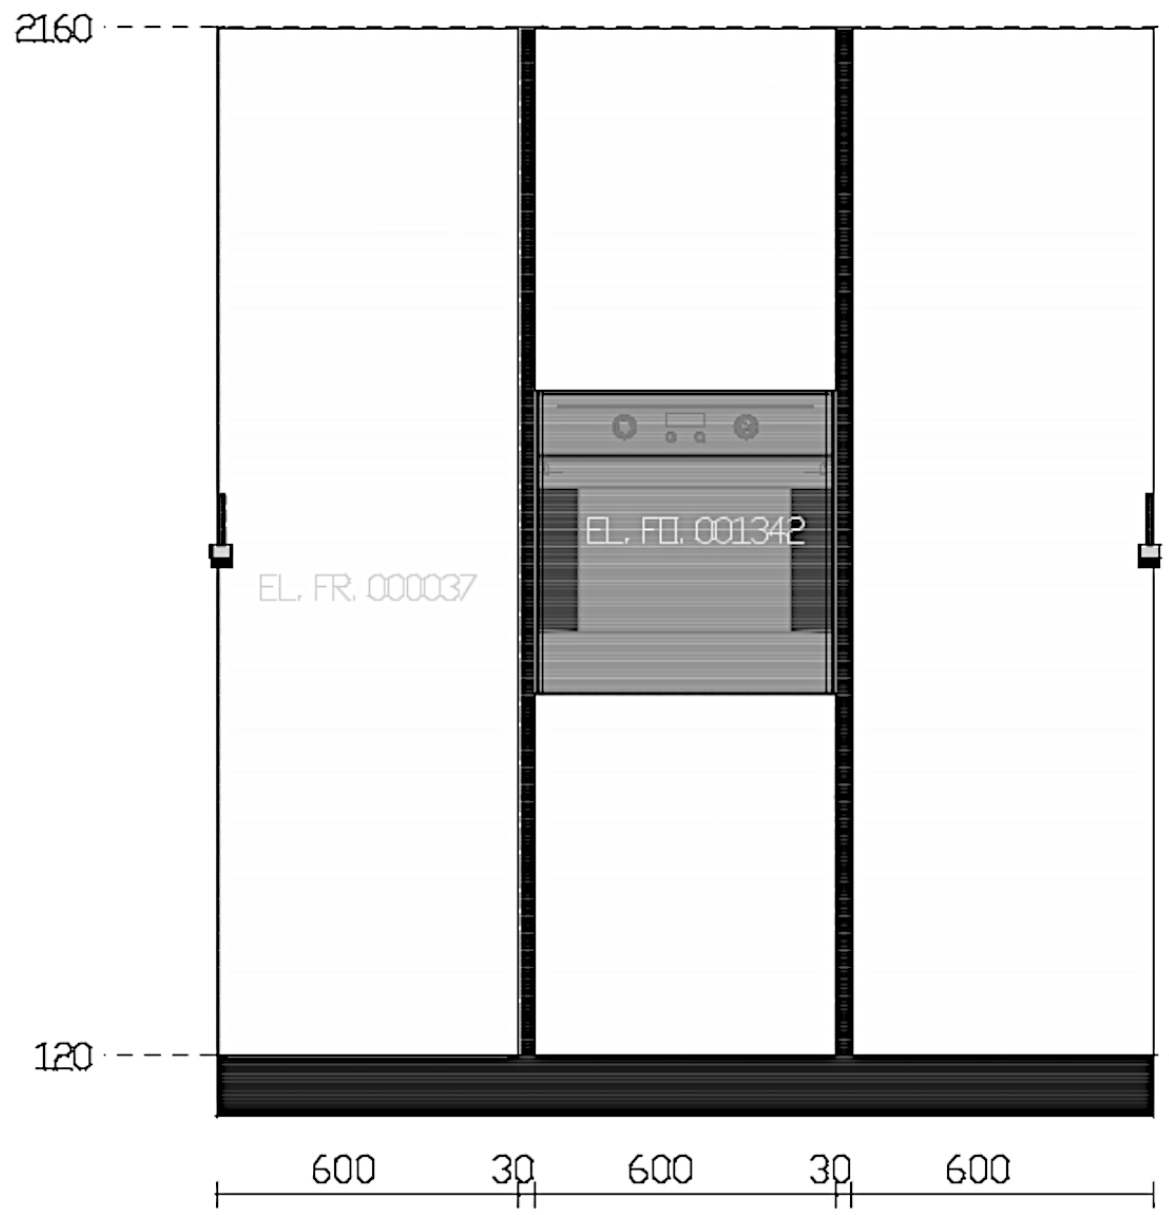

Rivenditore : FEBAL CASA Luci.a Arredamenti

Località : Busto Arsizio

Marca : Febal

Modello : Kaleidos