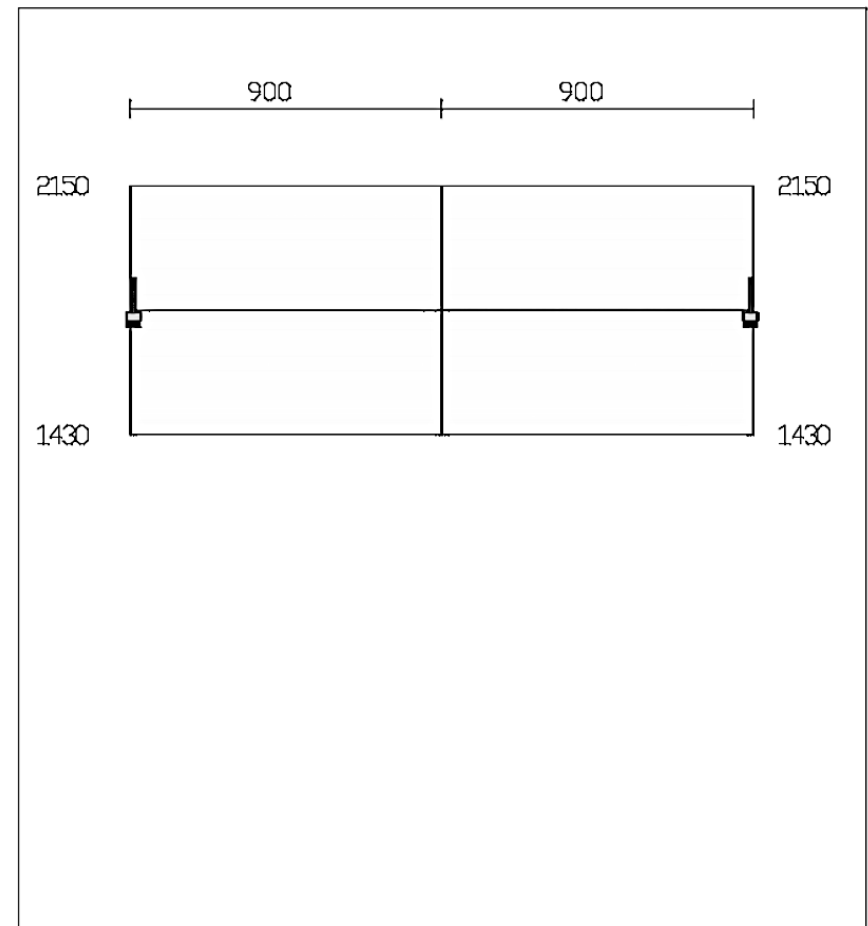

600 30 600 30 600

Rivenditore : FEBAL CASA Luci.a Arredamenti

Località : Busto Arsizio

Marca : Febal

Modello : Kaleidos

Rivenditore : FEBAL CASA Luci.a Arredamenti

Località : Busto Arsizio

Marca : Febal