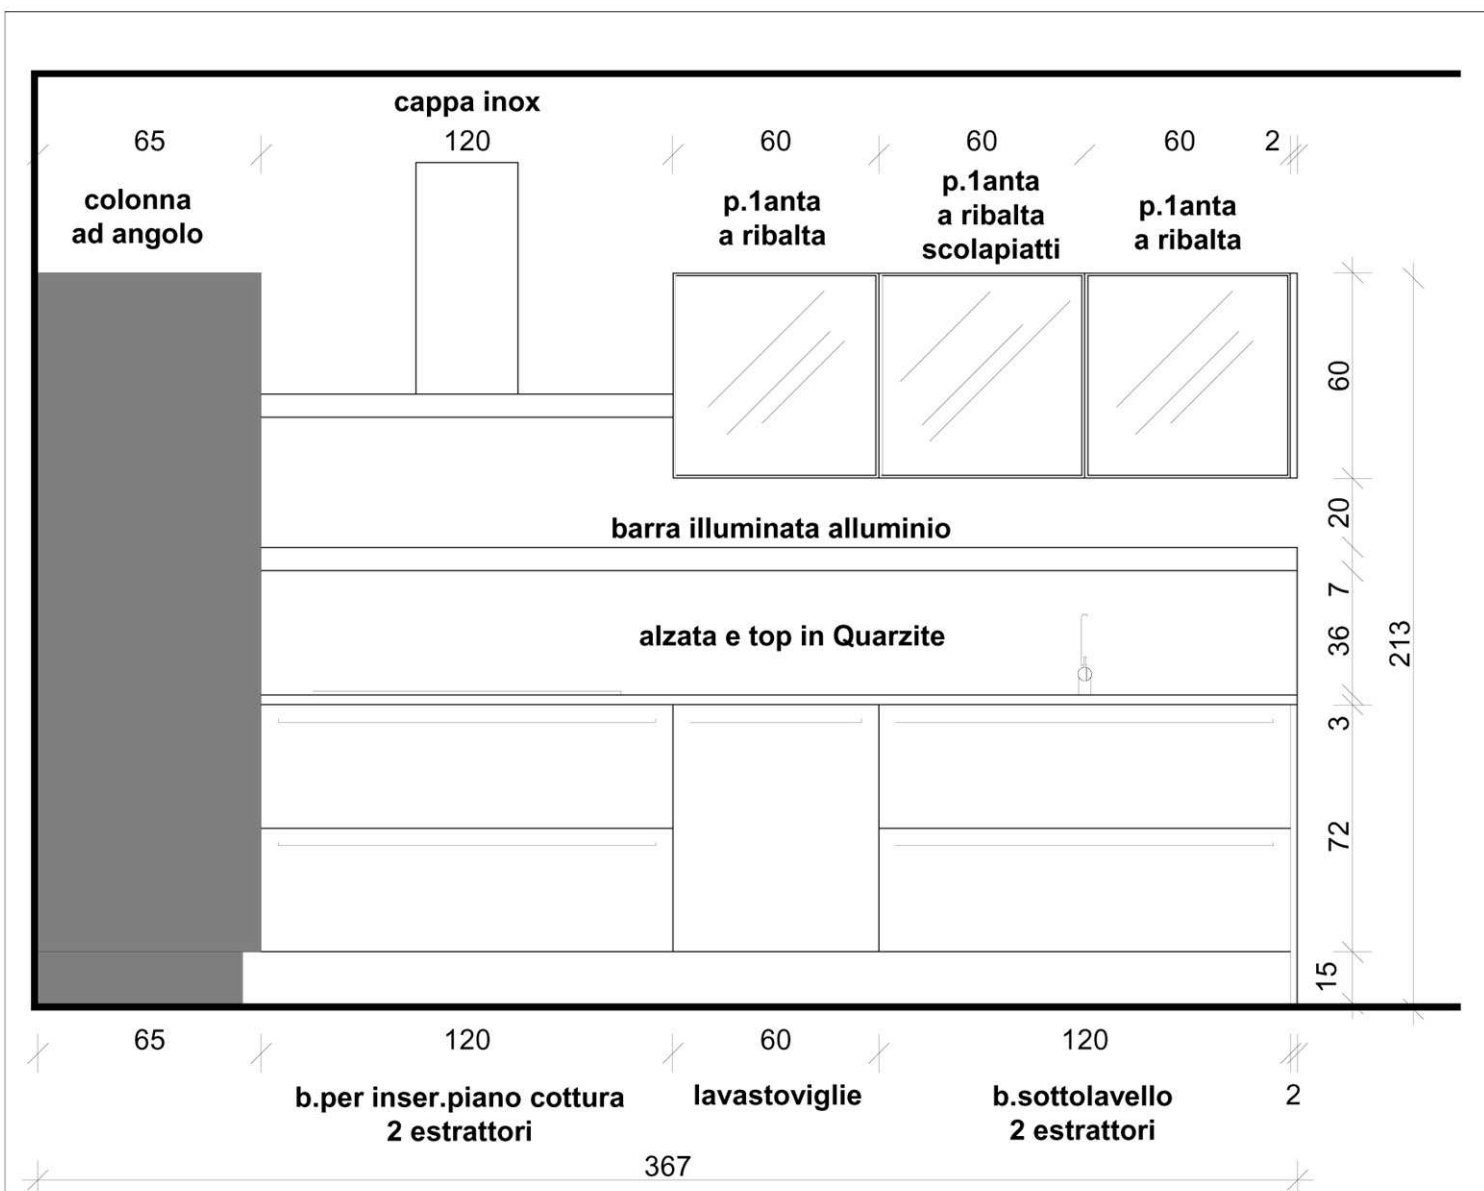

Rivenditore: Tinelli casa
 Località: Trezzo sull'Adda (MI)
 Marca: Varenna
 Modello: My Planet

Rivenditore: Tinelli casa

Località: Trezzo sull'Adda (MI)

Marca: Varenna

Modello: My Planet

Rivenditore: Tinelli casa

Località: Trezzo sull'Adda (MI)

Marca: Varenna

Modello: My Planet