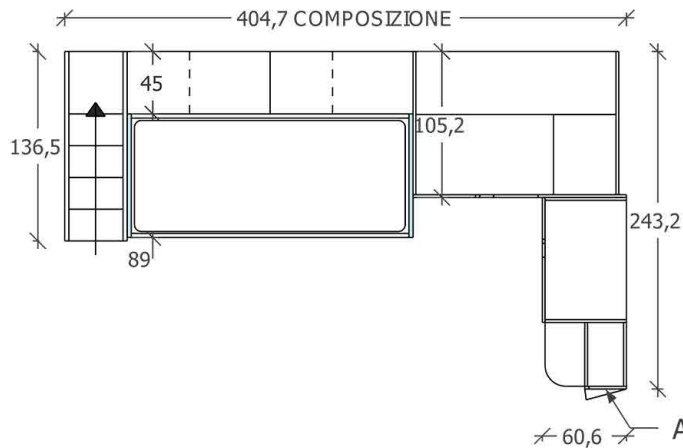

ATTREZZATURA INTERNA

CABINA

CASSETTIERA INTERNA

MATERASSO cm. 80 X 195

LUCE

176

102,6

259,6

199,6
45 206 153,7 CABINA
404,7 COMPOSIZIONE

MATERASSO cm. 80 X 190

SPECCHIO

105,2 CABINA 90 48
243,2 COMPOSIZIONE

Rivenditore: Diotti.com

Località: Lentate sul Seveso (MB)

Marca: Diotti.com

Modello: WONDER ES28