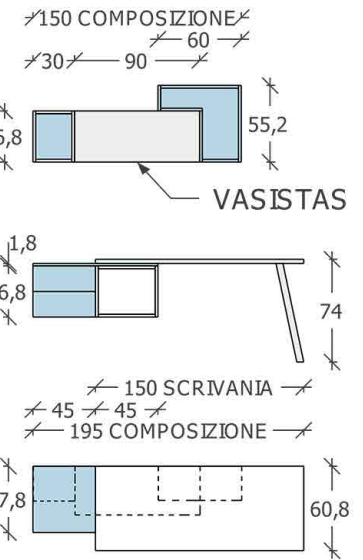

ATTREZZATURA INTERNA

CABINA

CASSETTIERA INTERNA

MATERASSO cm. 80 X 195

LUCE

176

102,6

259,6

199,6
45 206 153,7 CABINA
404,7 COMPOSIZIONE

MATERASSO cm. 80 X 190

SPECCHIO

105,2 CABINA 90 48
243,2 COMPOSIZIONE

Rivenditore: Diotti.com

Località: Lentate sul Seveso (MB)

Marca: Diotti.com

Modello: WONDER ES28