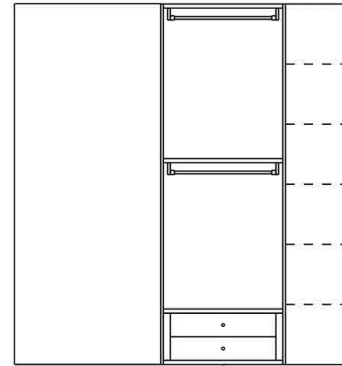

ATTREZZATURA INTERNA

CABINA

CASSETTIERA INTERNA

MATERASSO cm. 80 X 195

LUCE

176

102,6

259,6

199,6
45 206 153,7 CABINA
404,7 COMPOSIZIONE

MATERASSO cm. 80 X 190

SPECCHIO

105,2 CABINA 90 48
243,2 COMPOSIZIONE

Rivenditore: Diotti.com

Località: Lentate sul Seveso (MB)

Marca: Diotti.com

Modello: WONDER ES28