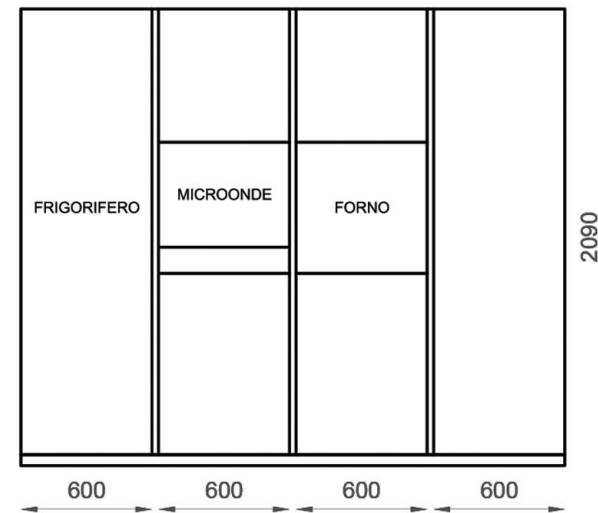

PIANTA

PROSPETTO COLONNE

PROSPETTO ISOLA FRONTE

PROSPETTO ISOLA RETRO

Rivenditore: Modi
Località: Voghera (PV)
Marca: Zampieri Cucine
Modello: Fifty