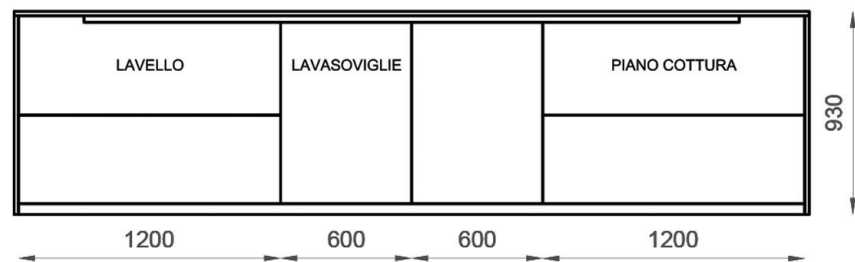

PIANTA

PROSPETTO COLONNE

PROSPETTO ISOLA FRONTE

PROSPETTO ISOLA RETRO

Rivenditore: Modi
Località: Voghera (PV)
Marca: Zampieri Cucine
Modello: Fifty