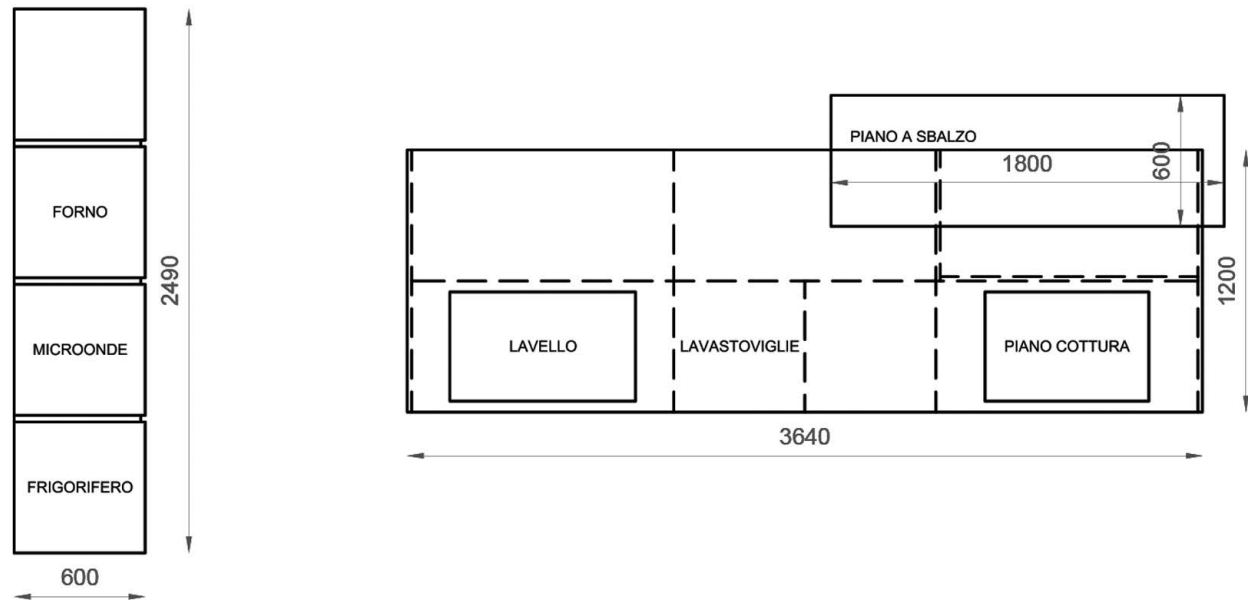

PIANTA

PROSPETTO COLONNE

PROSPETTO ISOLA FRONTE

PROSPETTO ISOLA RETRO

Rivenditore: Modi
Località: Voghera (PV)
Marca: Zampieri Cucine
Modello: Fifty