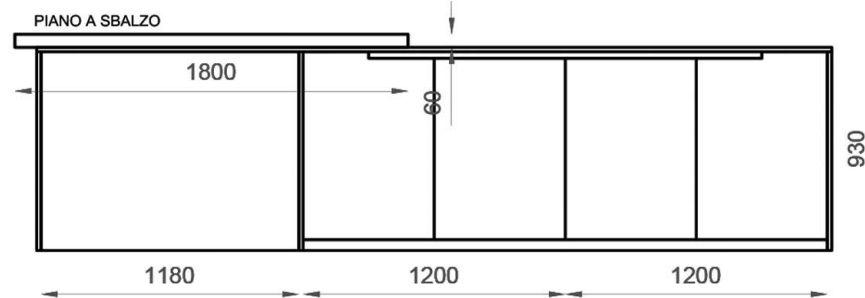

PIANTA

PROSPETTO COLONNE

PROSPETTO ISOLA FRONTE

PROSPETTO ISOLA RETRO

Rivenditore: Modi
Località: Voghera (PV)
Marca: Zampieri Cucine
Modello: Fifty