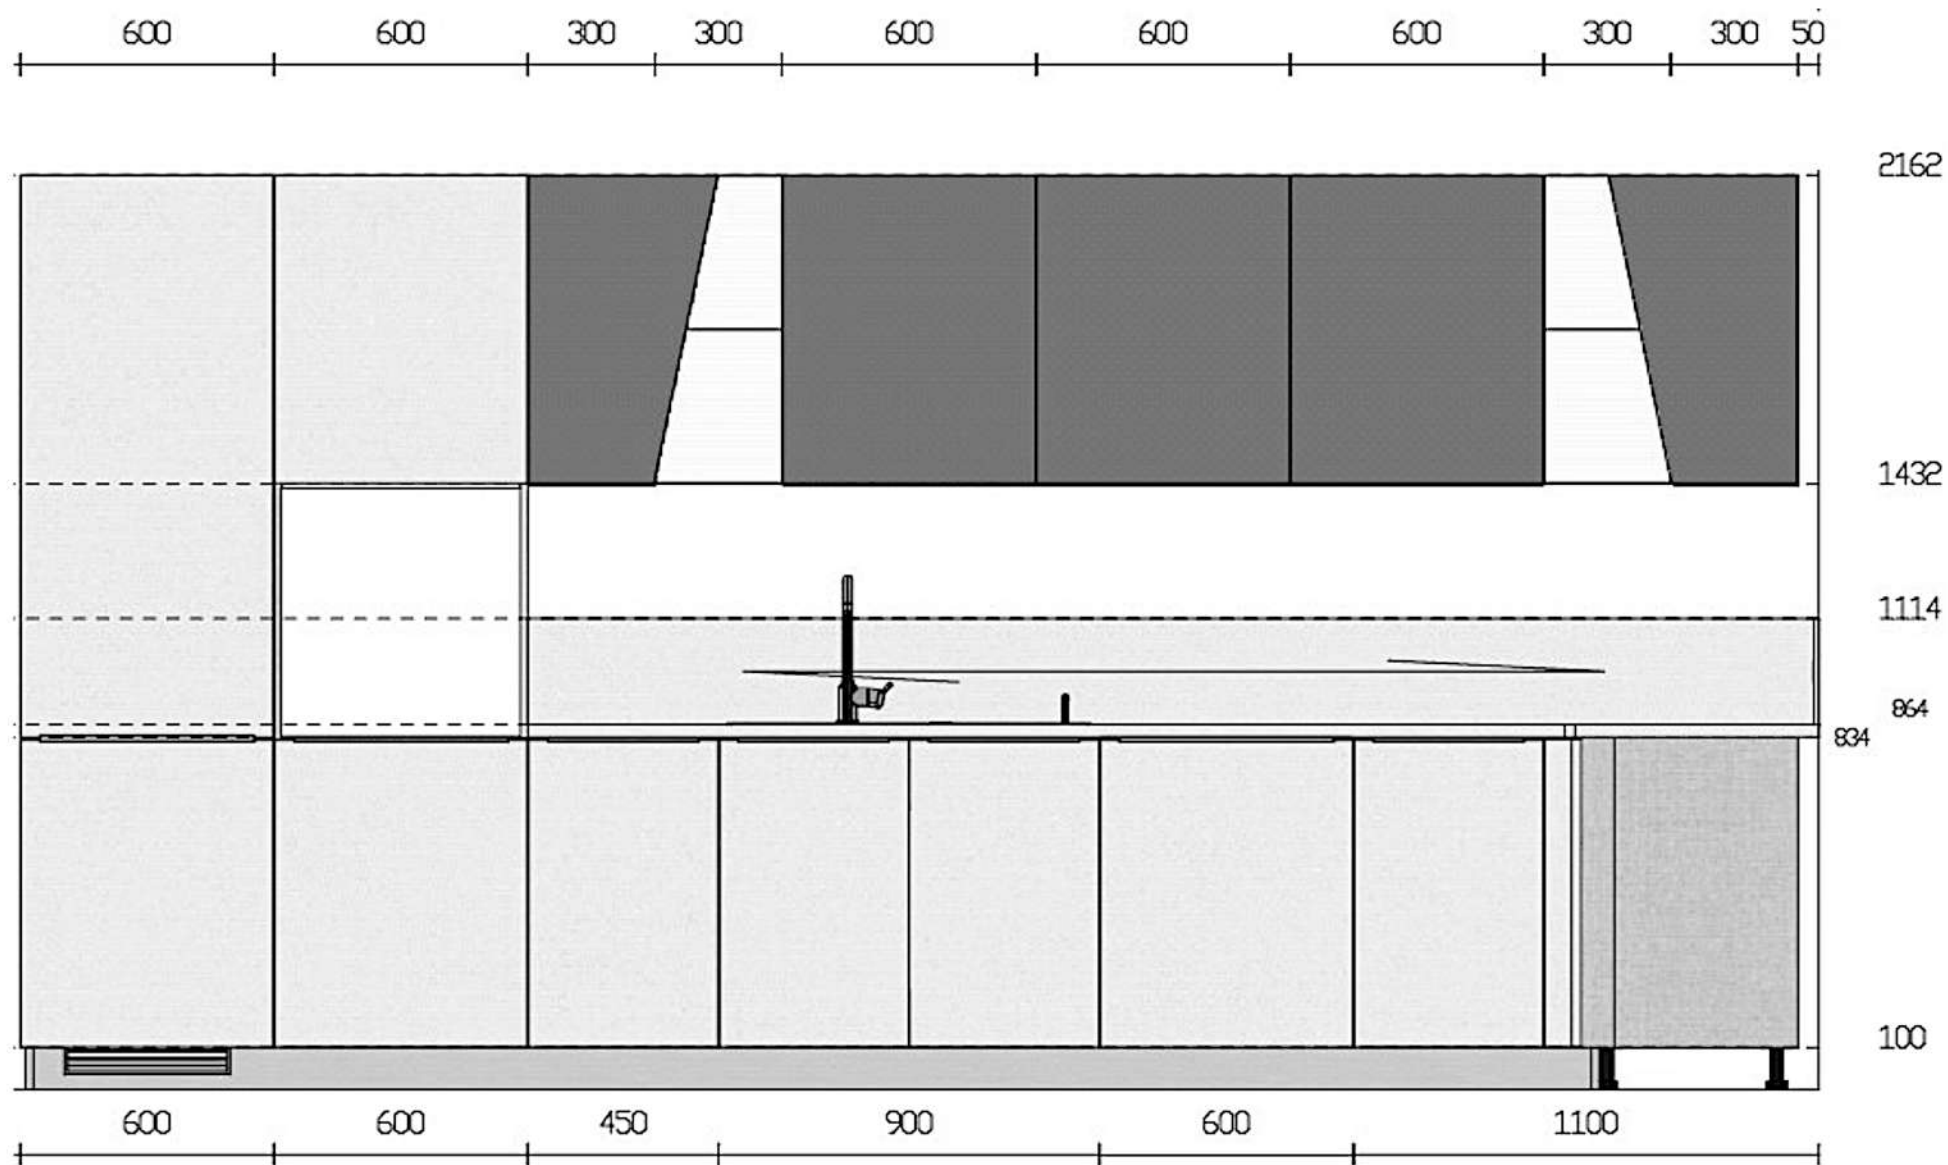

Rivenditore : Pansini Arredamenti

Località : Rottofreno

Marca : Scavolini

Modello : Mood

Rivenditore : Pansini Arredamenti

Località : Rottofreno

Marca : Scavolini

Modello : Mood

Rivenditore : Pansini Arredamenti \_\_\_\_\_

Località : Rottofreno \_\_\_\_\_

Marca : Scavolini \_\_\_\_\_

Modello : Mood \_\_\_\_\_