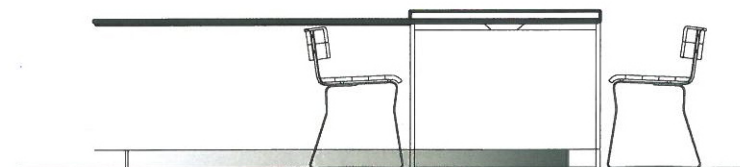

VISTA FRONTALE BASI

Rivenditore: Interni Spa

Località: Verano B.za

Marca: Arclinea

Modello: Convivium