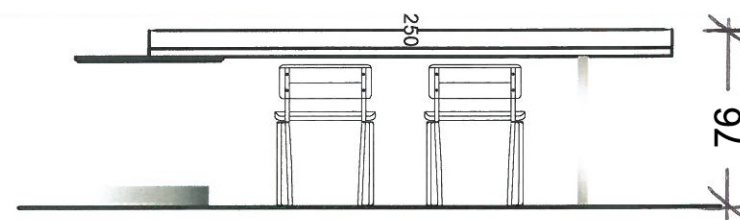

VISTA FRONTALE BASI

Rivenditore: Interni Spa

Località: Verano B.za

Marca: Arclinea

Modello: Convivium