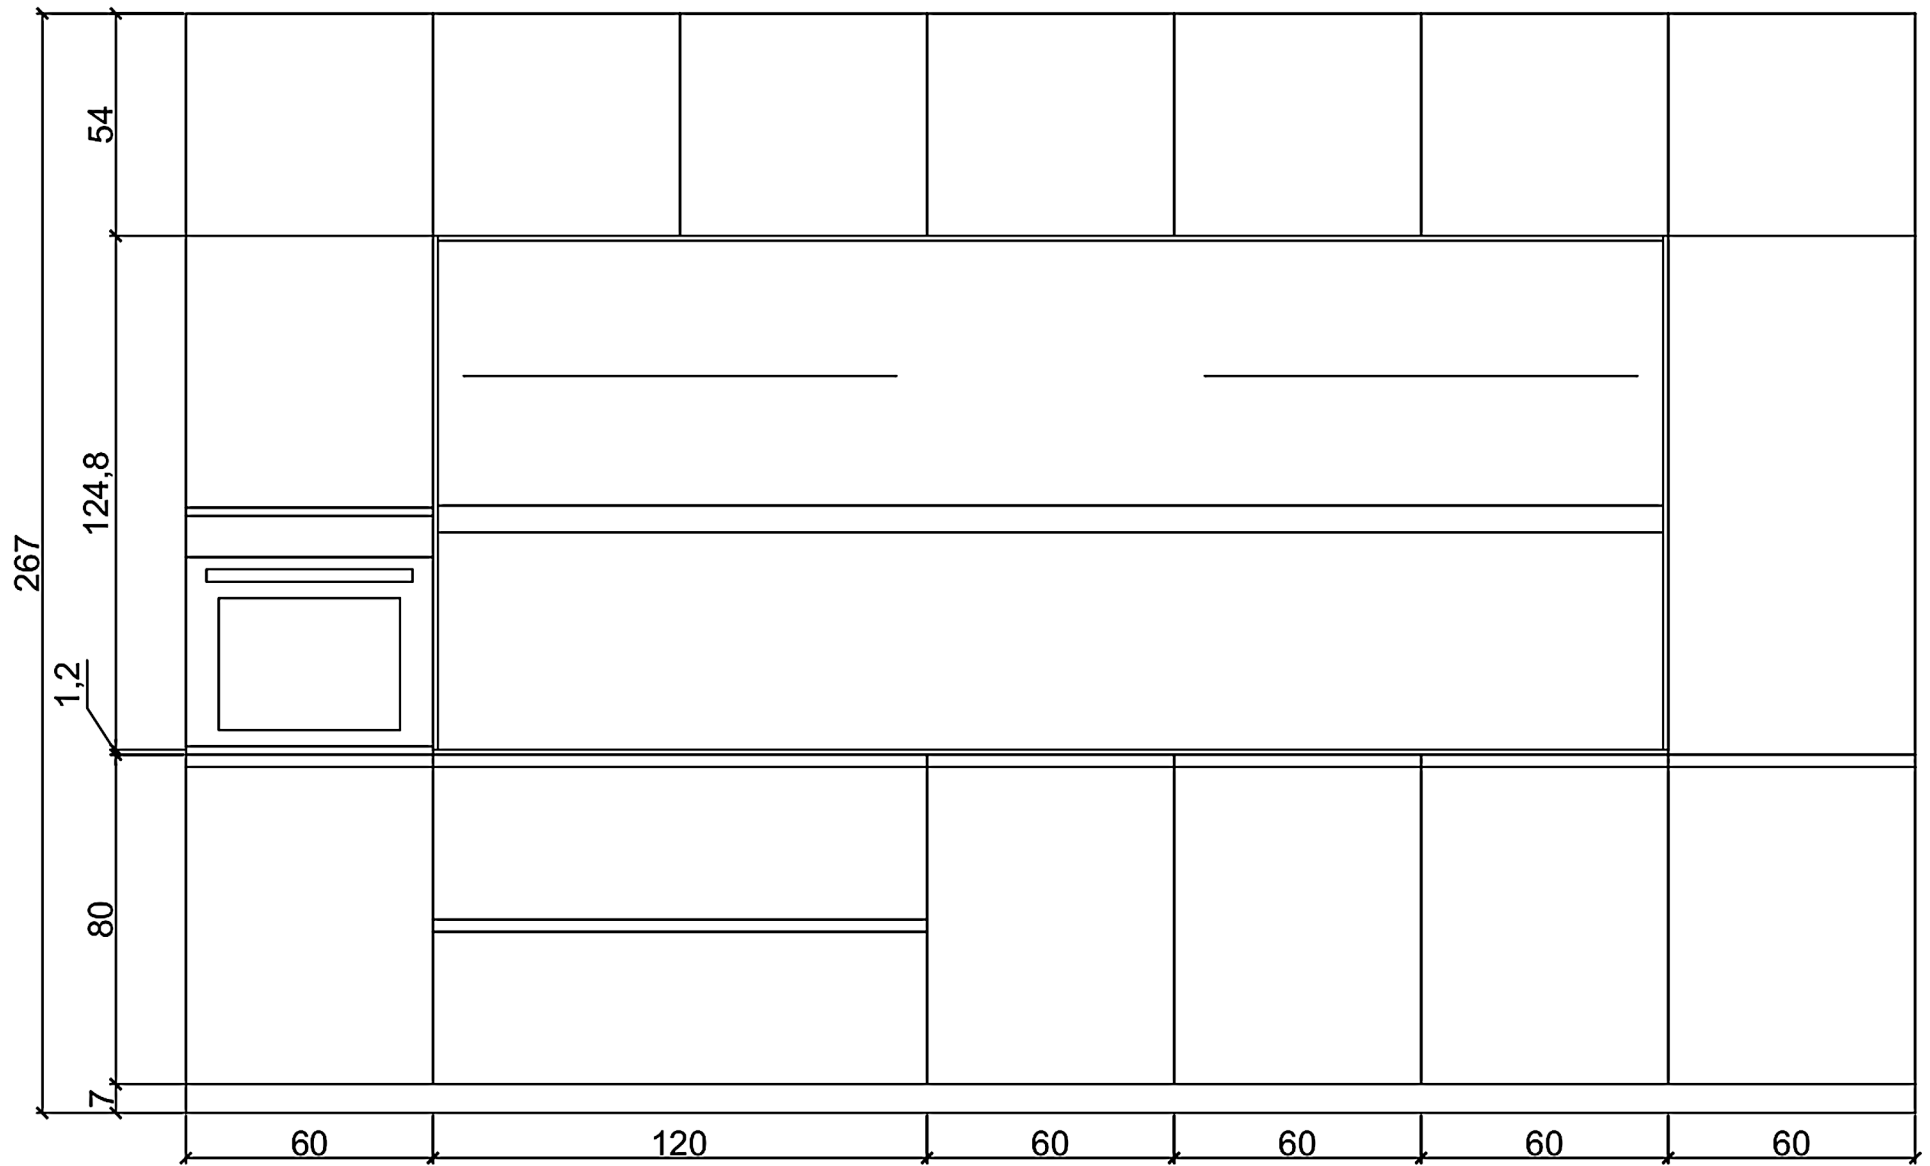

Rivenditore : Longoni Interni e Arredi

Località : San Vittore Olona

Marca : Ernestomeda

Modello : Icon22

Rivenditore : Longoni Interni e Arredi

Località : San Vittore Olona

Marca : Ernestomeda

Modello : Icon22